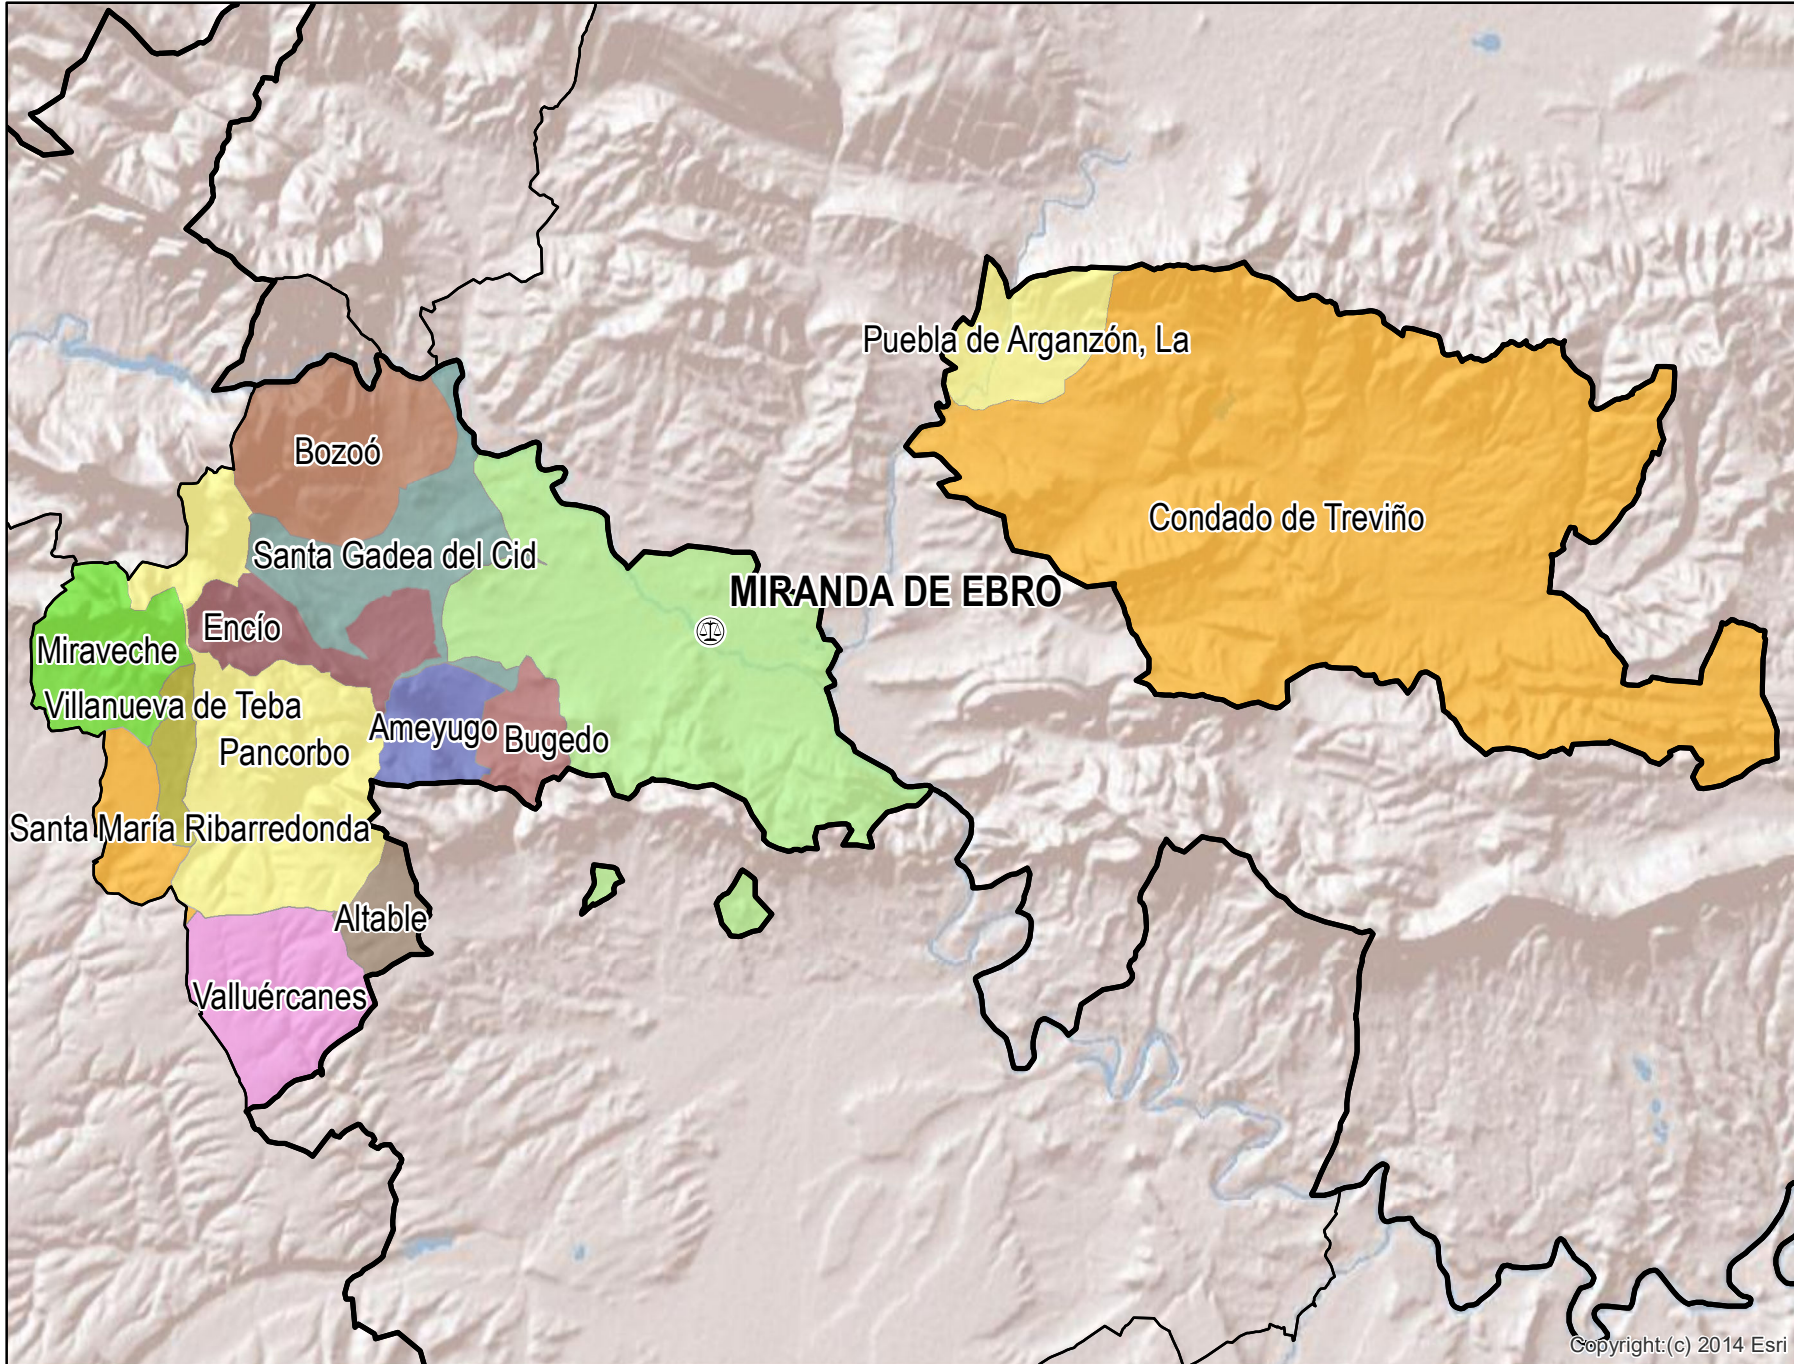

Miranda de Ebro

Mapa del Partido Judicial y municipios de su ámbito territorial

 **Cabecera Partido Judicial**

Municipios:	14
Población:	38.572 hab.
Superficie:	618,8 Km ²
Unidades Judiciales:	2