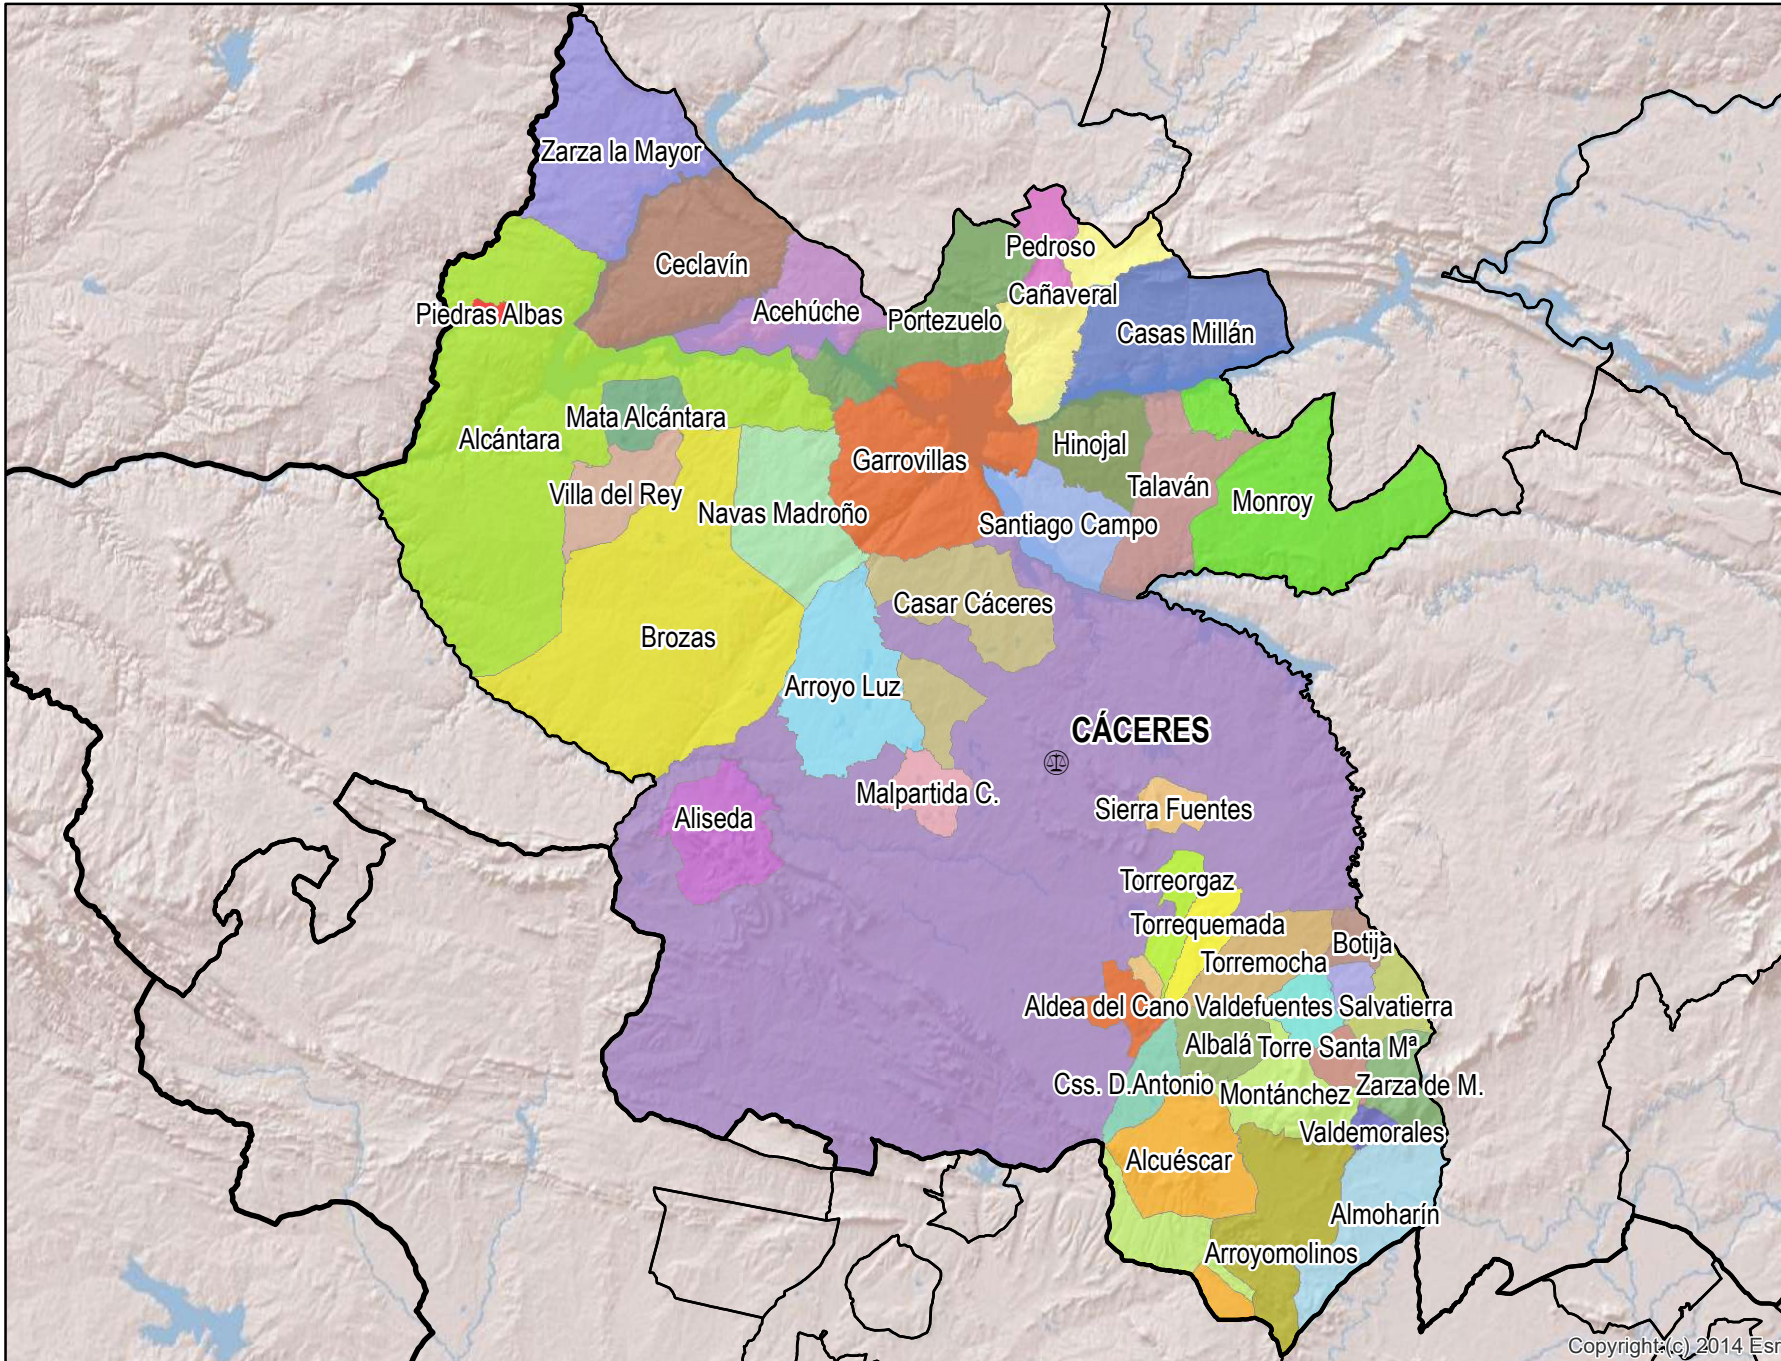

Cáceres

Mapa del Partido Judicial y municipios de su ámbito territorial

Cabecera Partido Judicial

Municipios:	41
Población:	142.330 hab.
Superficie:	5.582,2 Km ²
Unidades Judiciales:	35