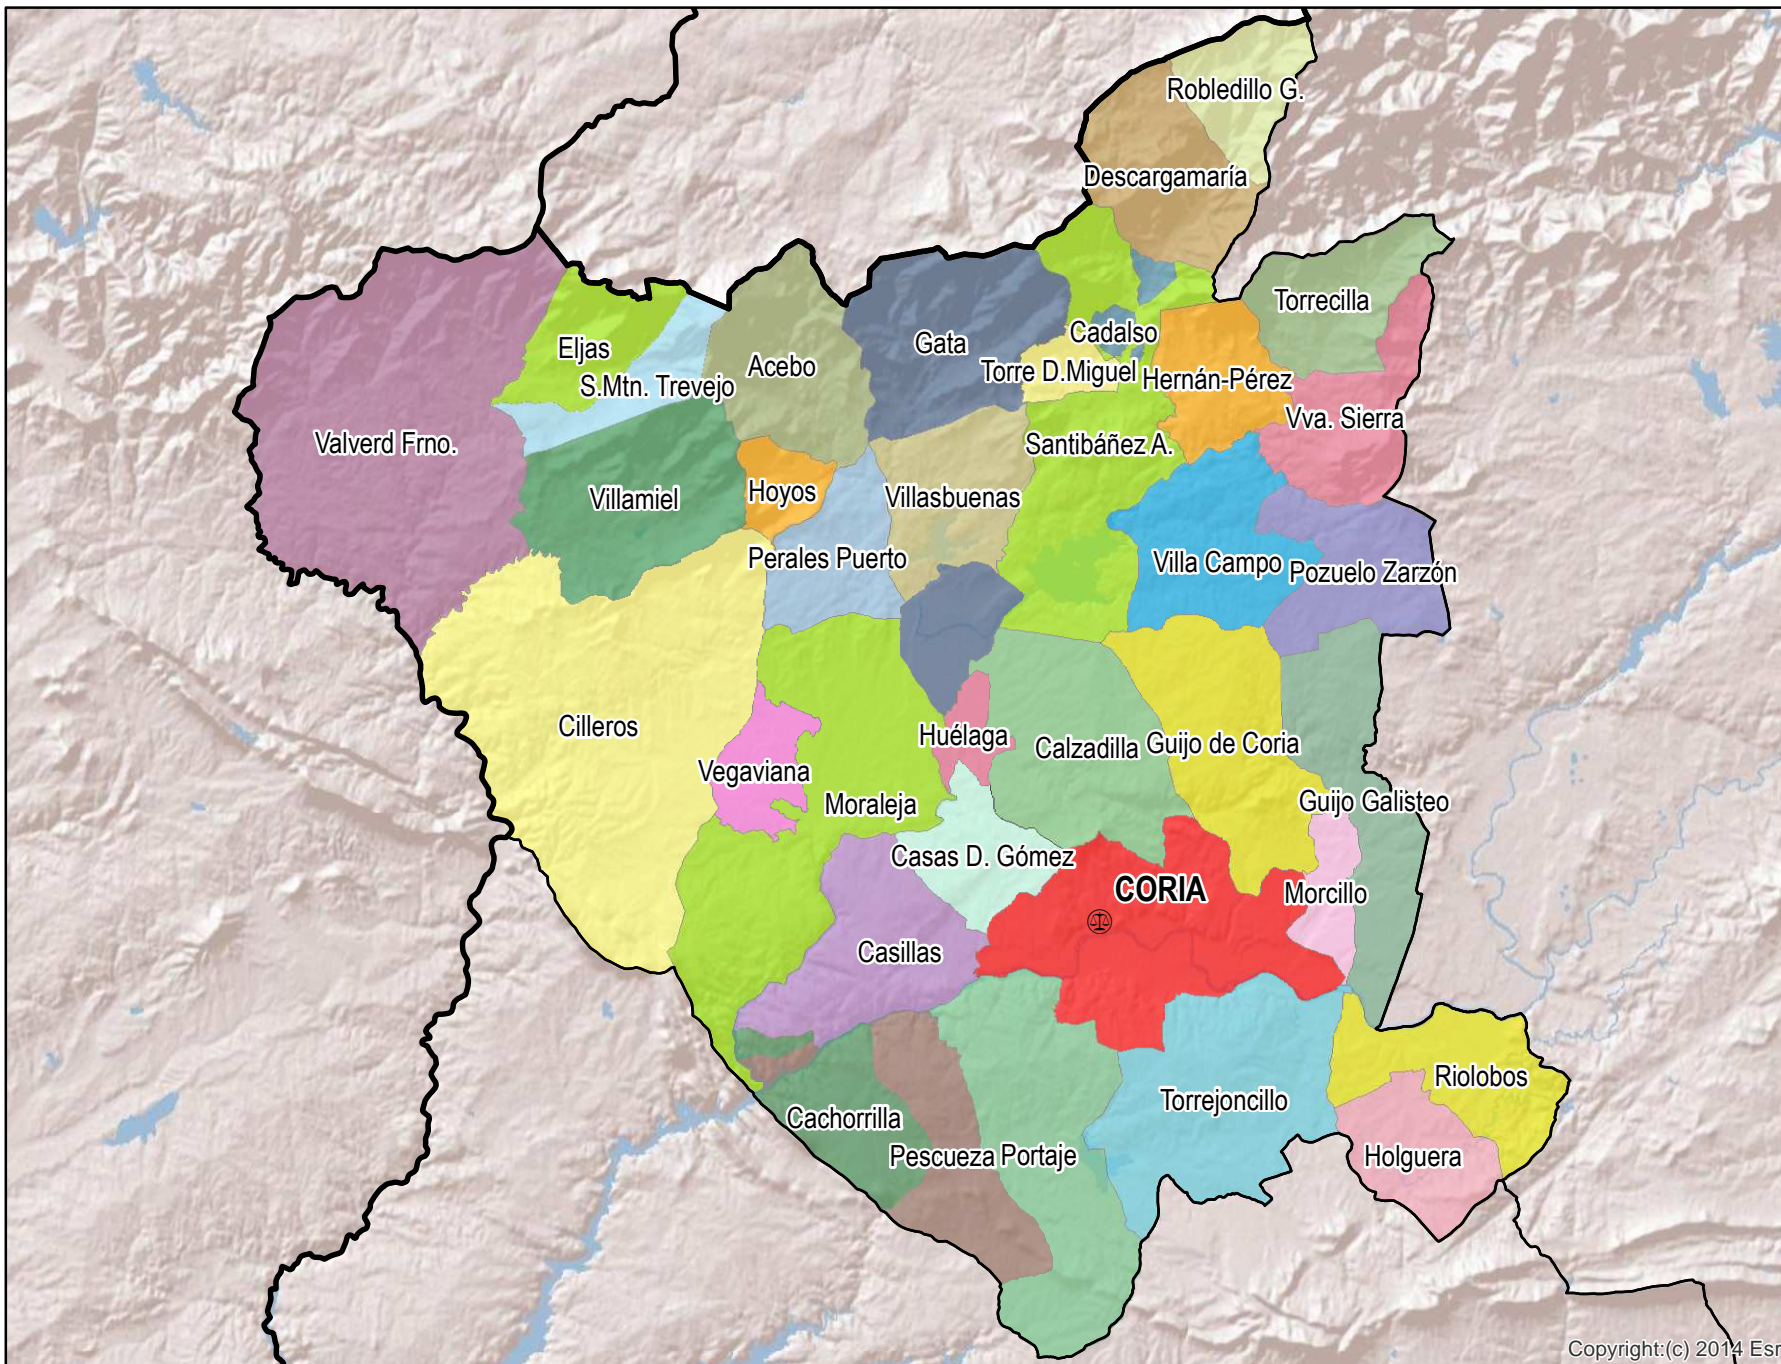

Coria

Mapa del Partido Judicial y municipios de su ámbito territorial

Cabecera Partido Judicial

Municipios:	36
Población:	41.854 hab.
Superficie:	2.176,2 Km ²
Unidades Judiciales:	2