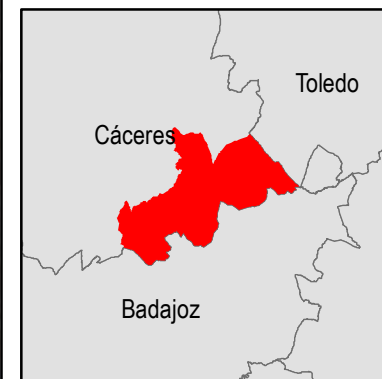

# Logrosán

Mapa del Partido Judicial y municipios de su ámbito territorial

 **Cabecera Partido Judicial**

Municipios:	12
Población:	12.060 hab.
Superficie:	1.986,9 Km <sup>2</sup>
Unidades Judiciales:	1