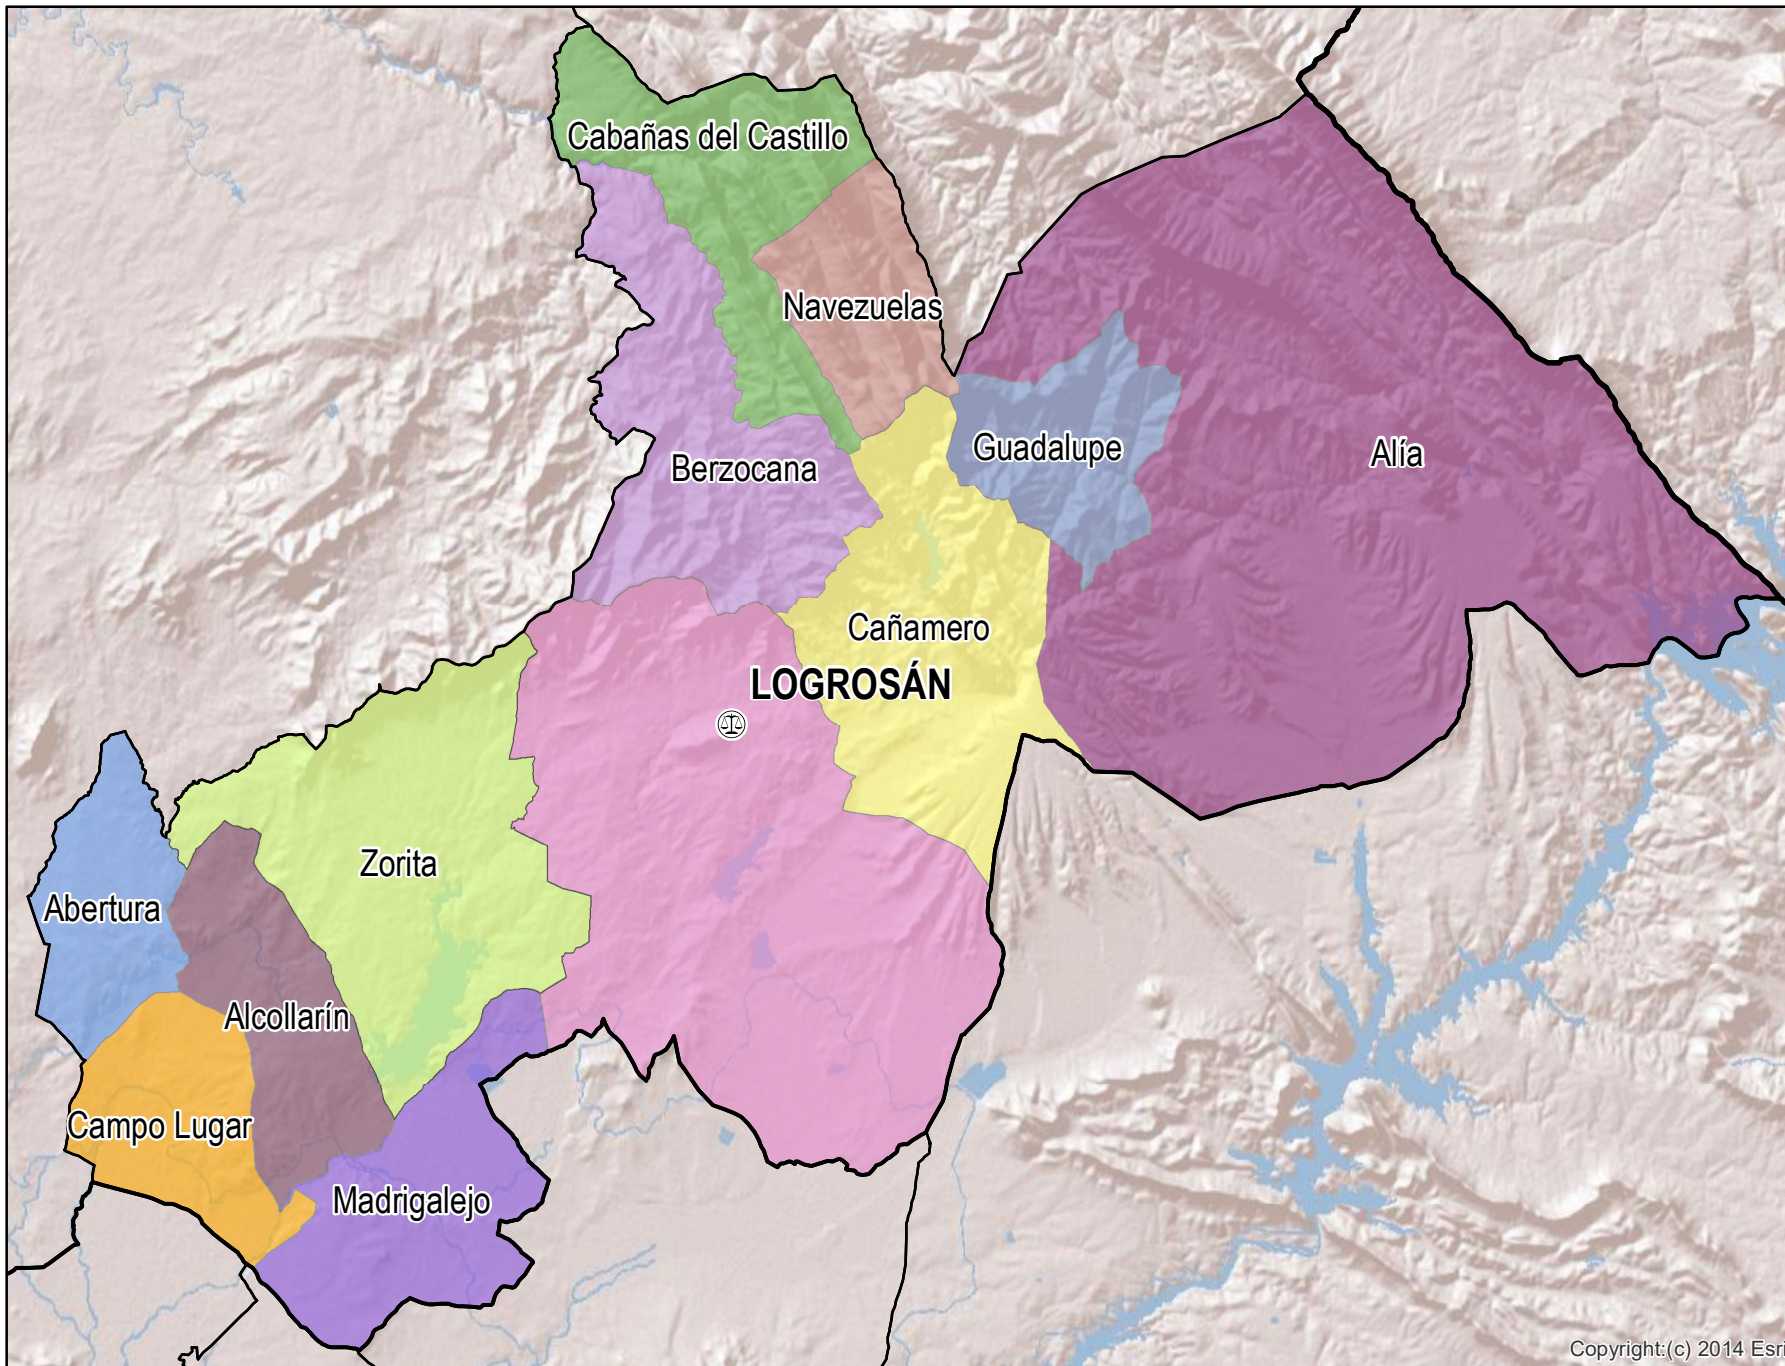

# Logrosán

Mapa del Partido Judicial y municipios de su ámbito territorial

 **Cabecera Partido Judicial**

Municipios:	12
Población:	12.060 hab.
Superficie:	1.986,9 Km <sup>2</sup>
Unidades Judiciales:	1