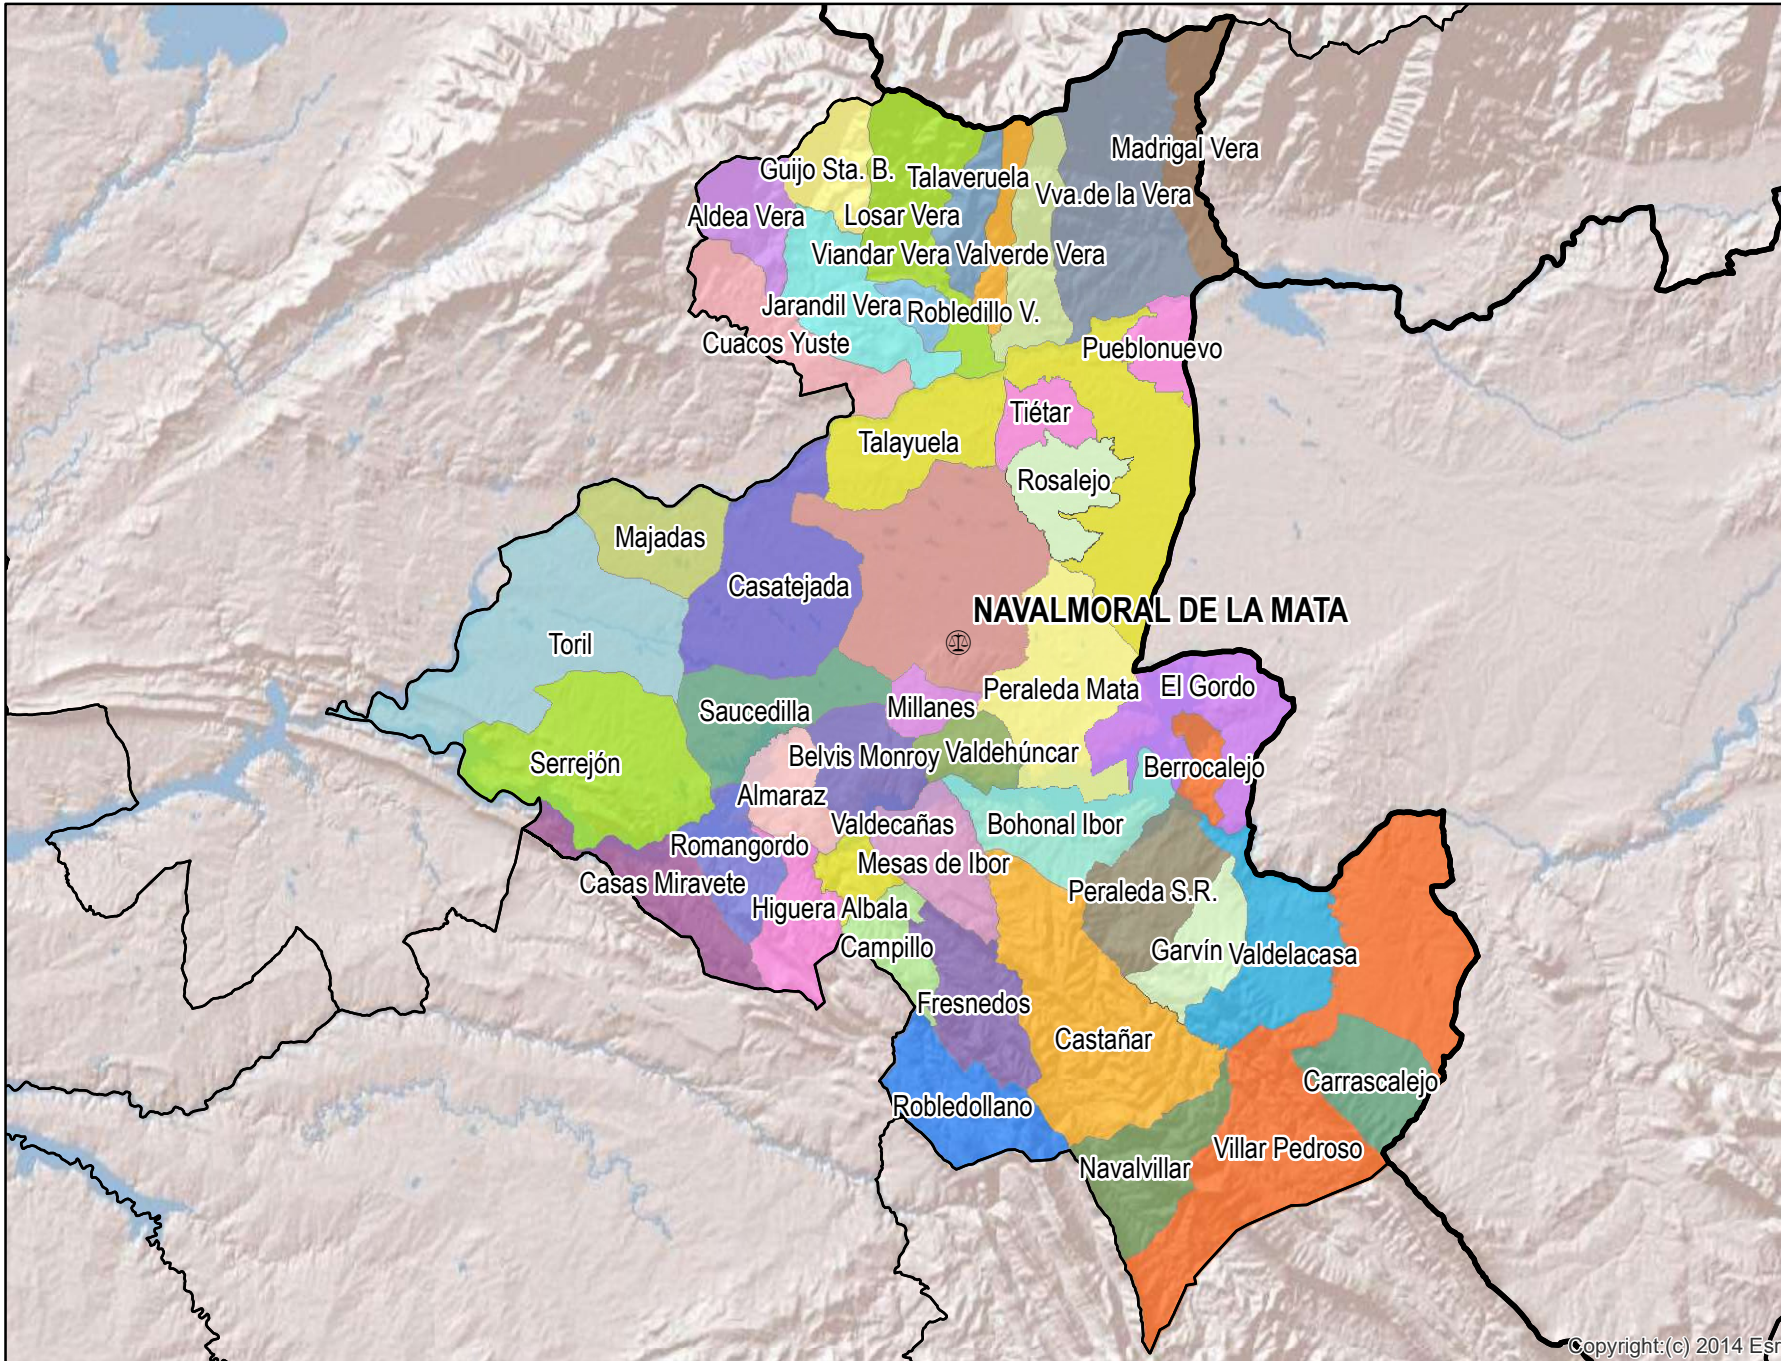

# Navalmoral de la Mata

Mapa del Partido Judicial y municipios de su ámbito territorial

**Cabecera Partido Judicial**

Municipios:	44
Población:	54.351 hab.
Superficie:	2.848,3 Km <sup>2</sup>
Unidades Judiciales:	3