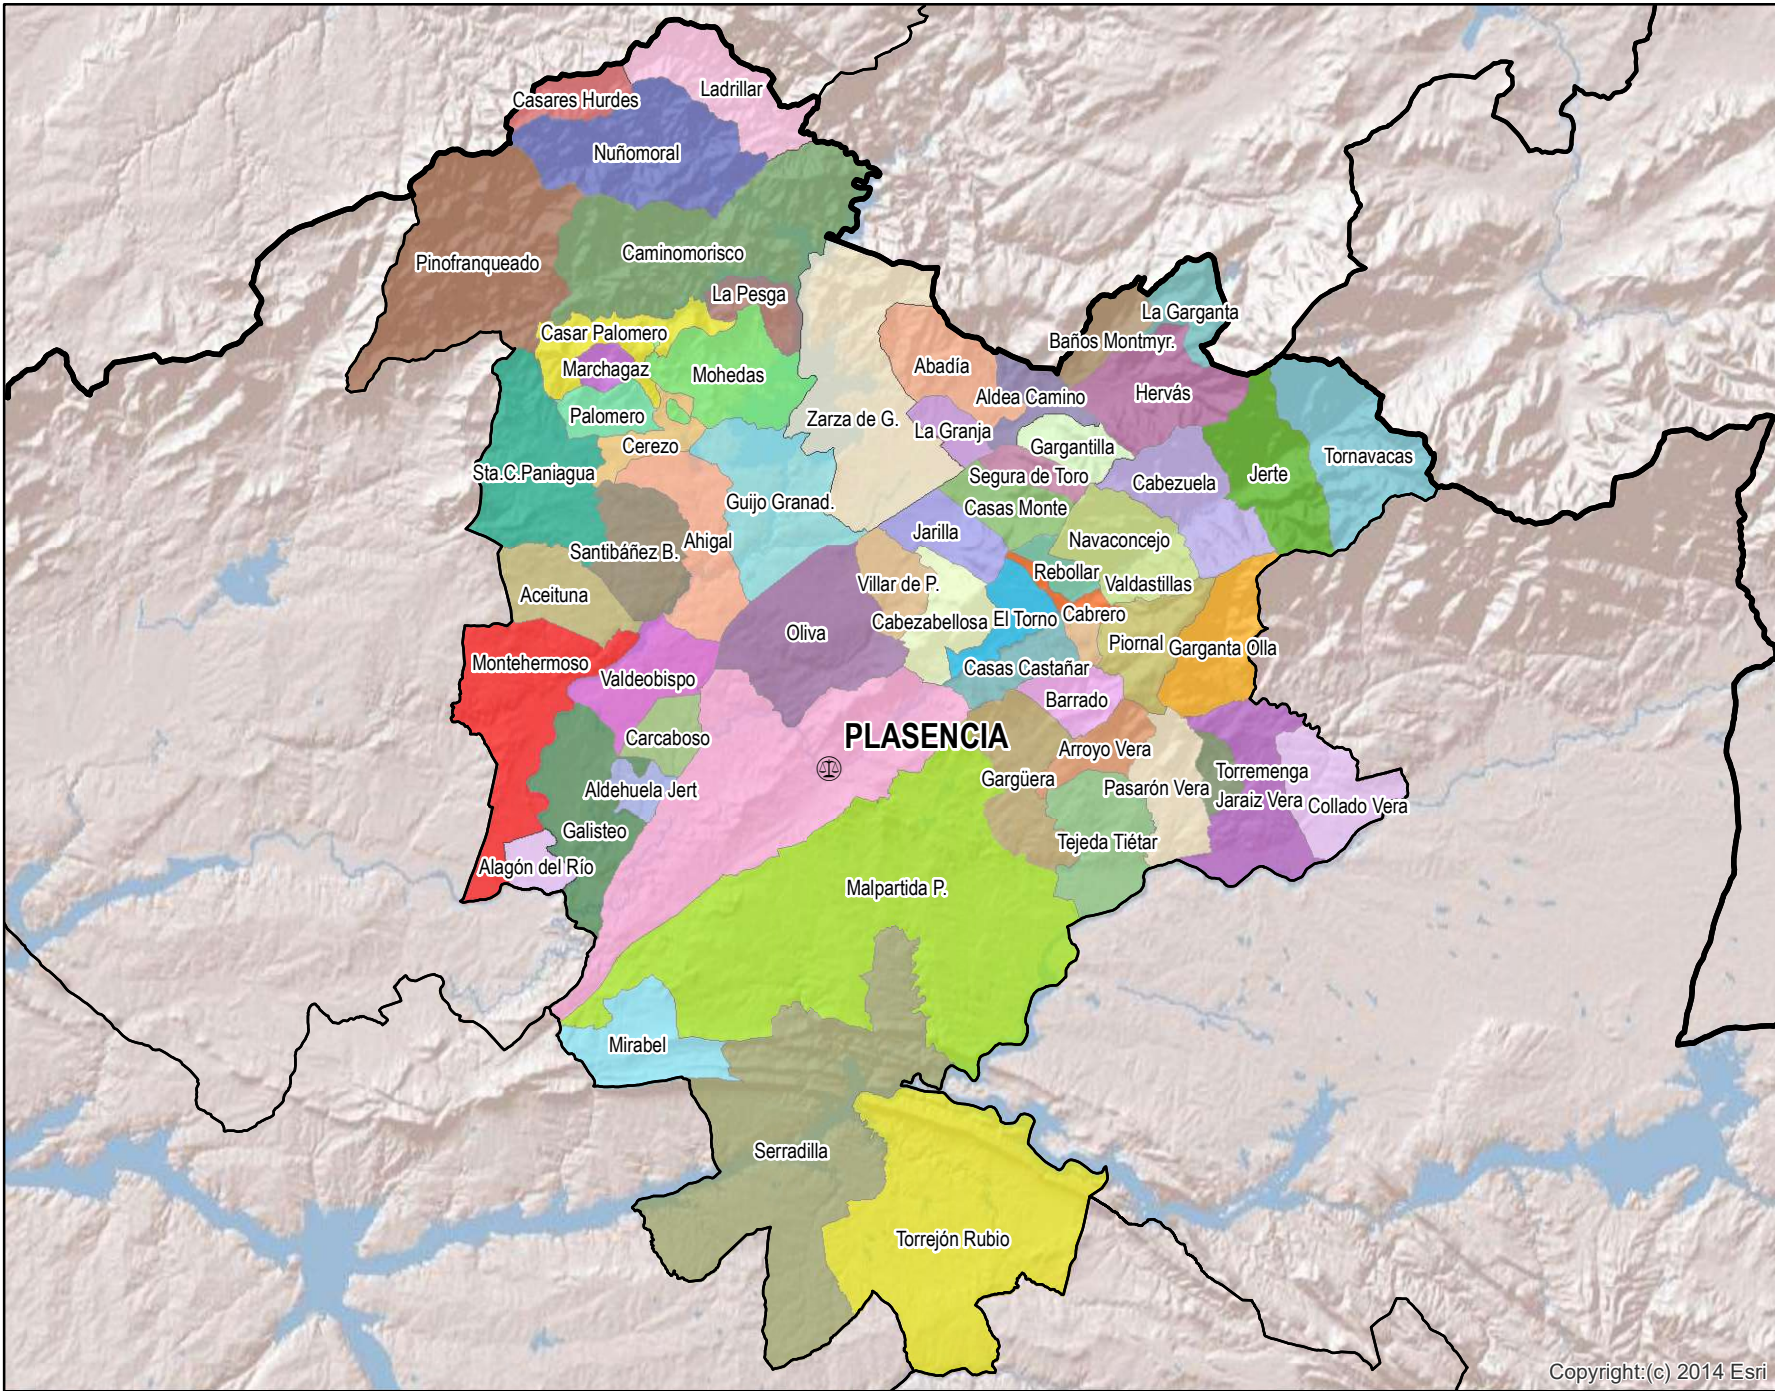

Plasencia

Mapa de Partido Judicial y municipios de su ámbito territorial

Cabecera Partido Judicial

| | |
|----------------------|-------------------------|
| Municipios: | 60 |
| Población: | 99.375 hab. |
| Superficie: | 3.560,1 Km ² |
| Unidades Judiciales: | 8 |

13/09/2023
 1:515.000
 Proyección UTM, Zona 30N
 Datum ETRS89

0 2,25 4,5 9 13,5 18 km