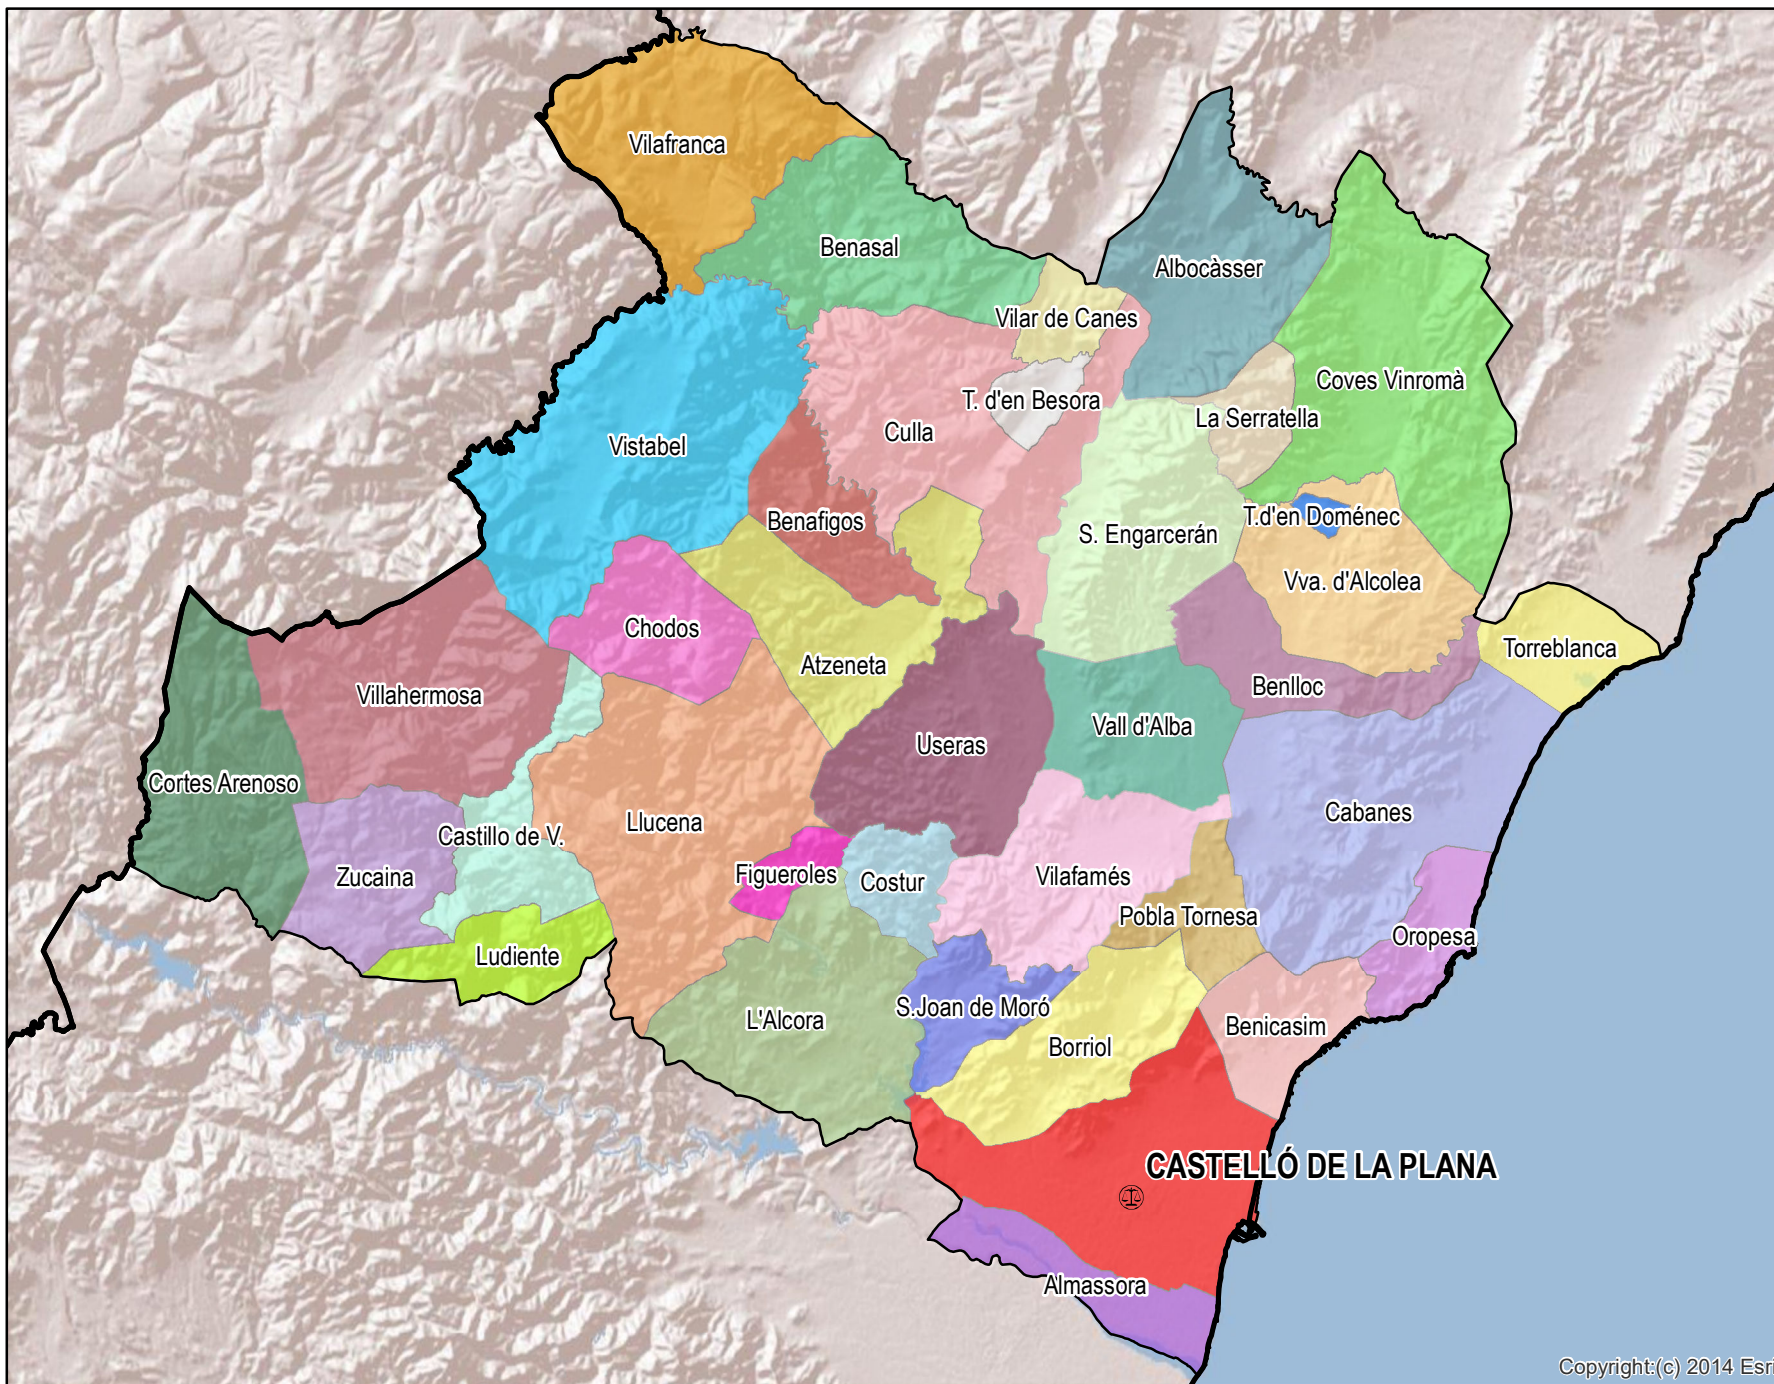

Castelló de la Plana

Mapa de Partido Judicial y municipios de su ámbito territorial

 Cabecera Partido Judicial

Municipios:	37
Población:	279.815 hab.
Superficie:	2.316 Km ²
Unidades Judiciales:	45