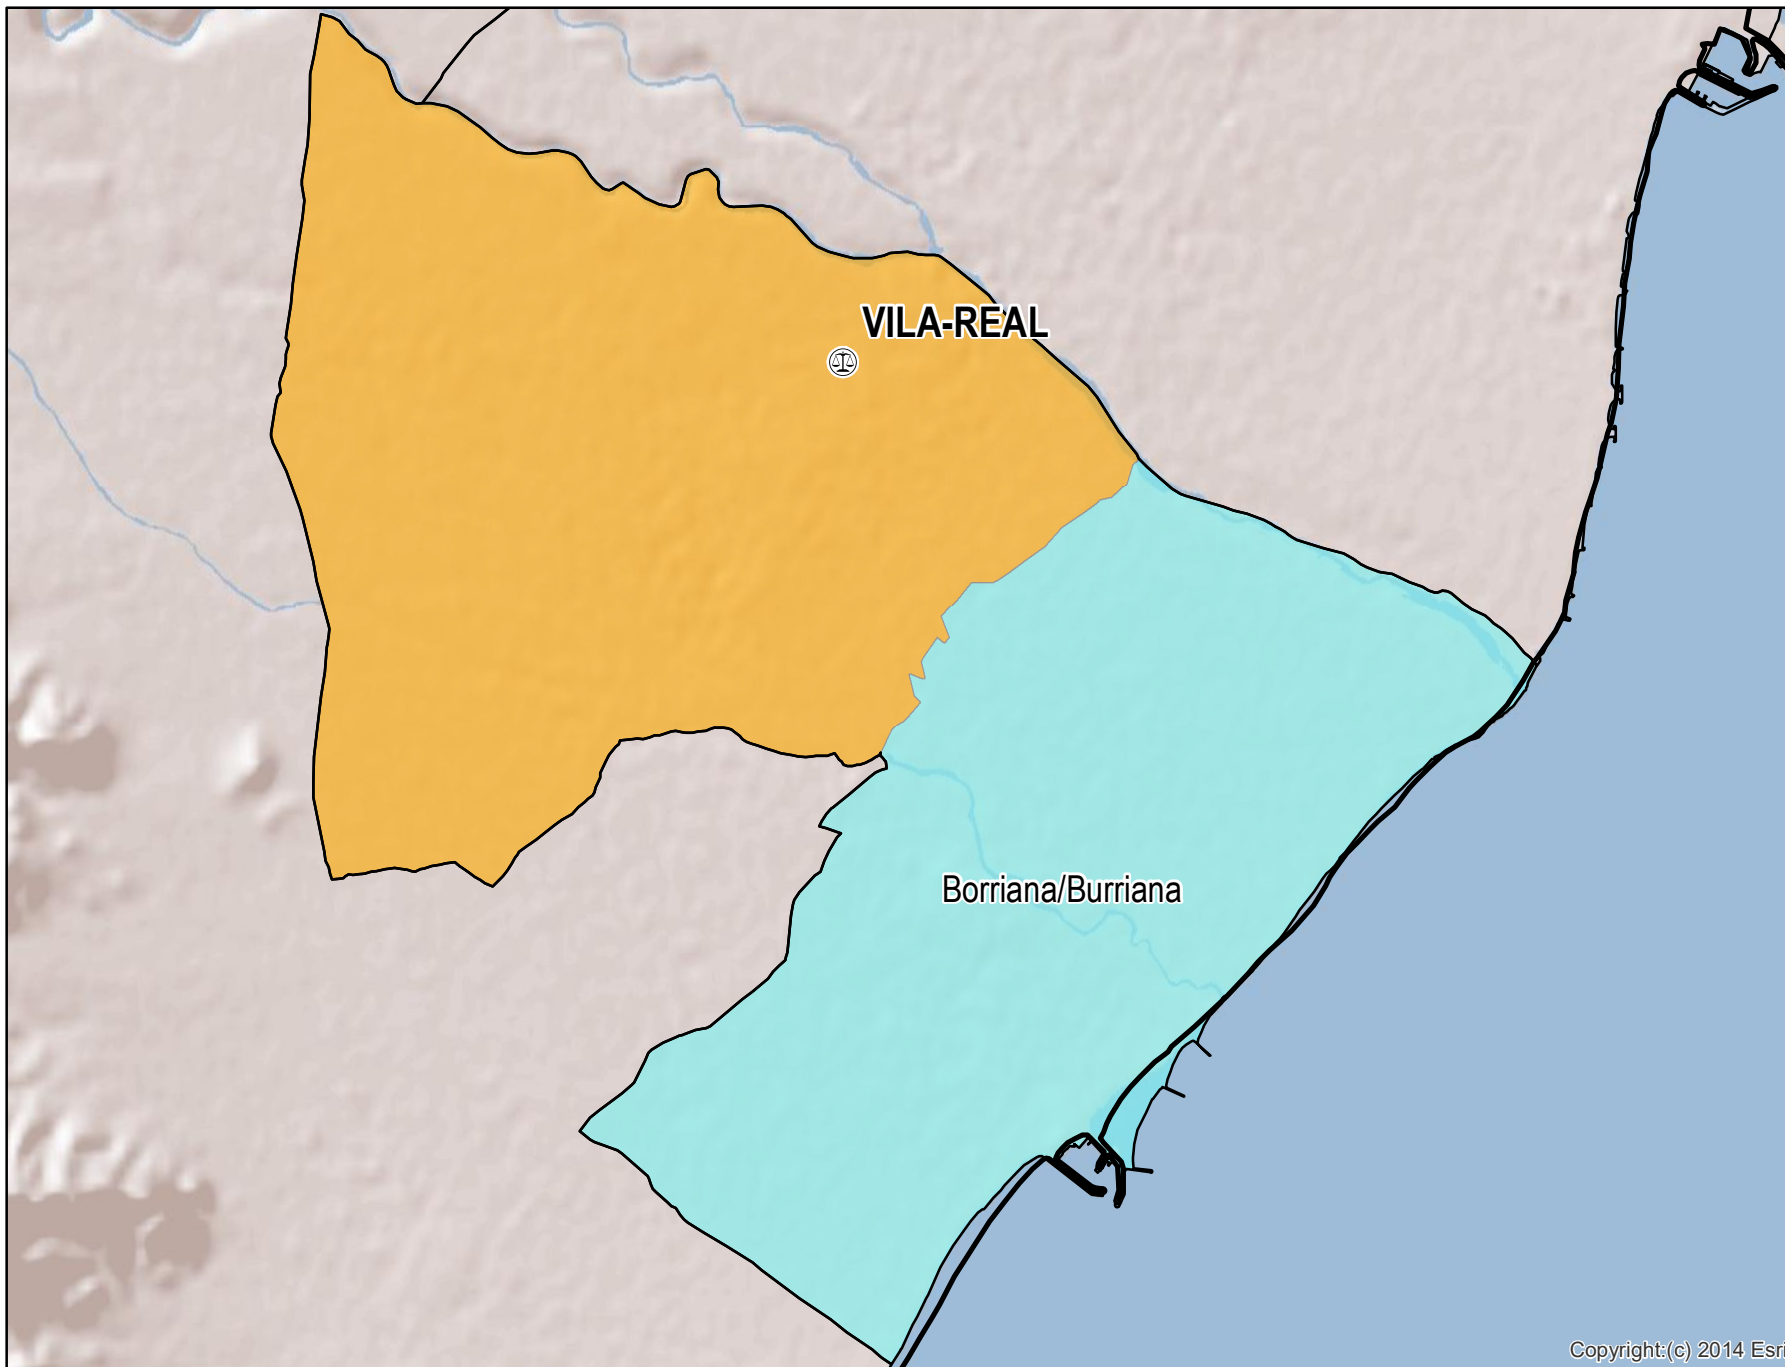

# Vila-real

Mapa del Partido Judicial y municipios de su ámbito territorial

 **Cabecera Partido Judicial**

Municipios:	2
Población:	86.388 hab.
Superficie:	102,7 Km <sup>2</sup>
Unidades Judiciales:	6