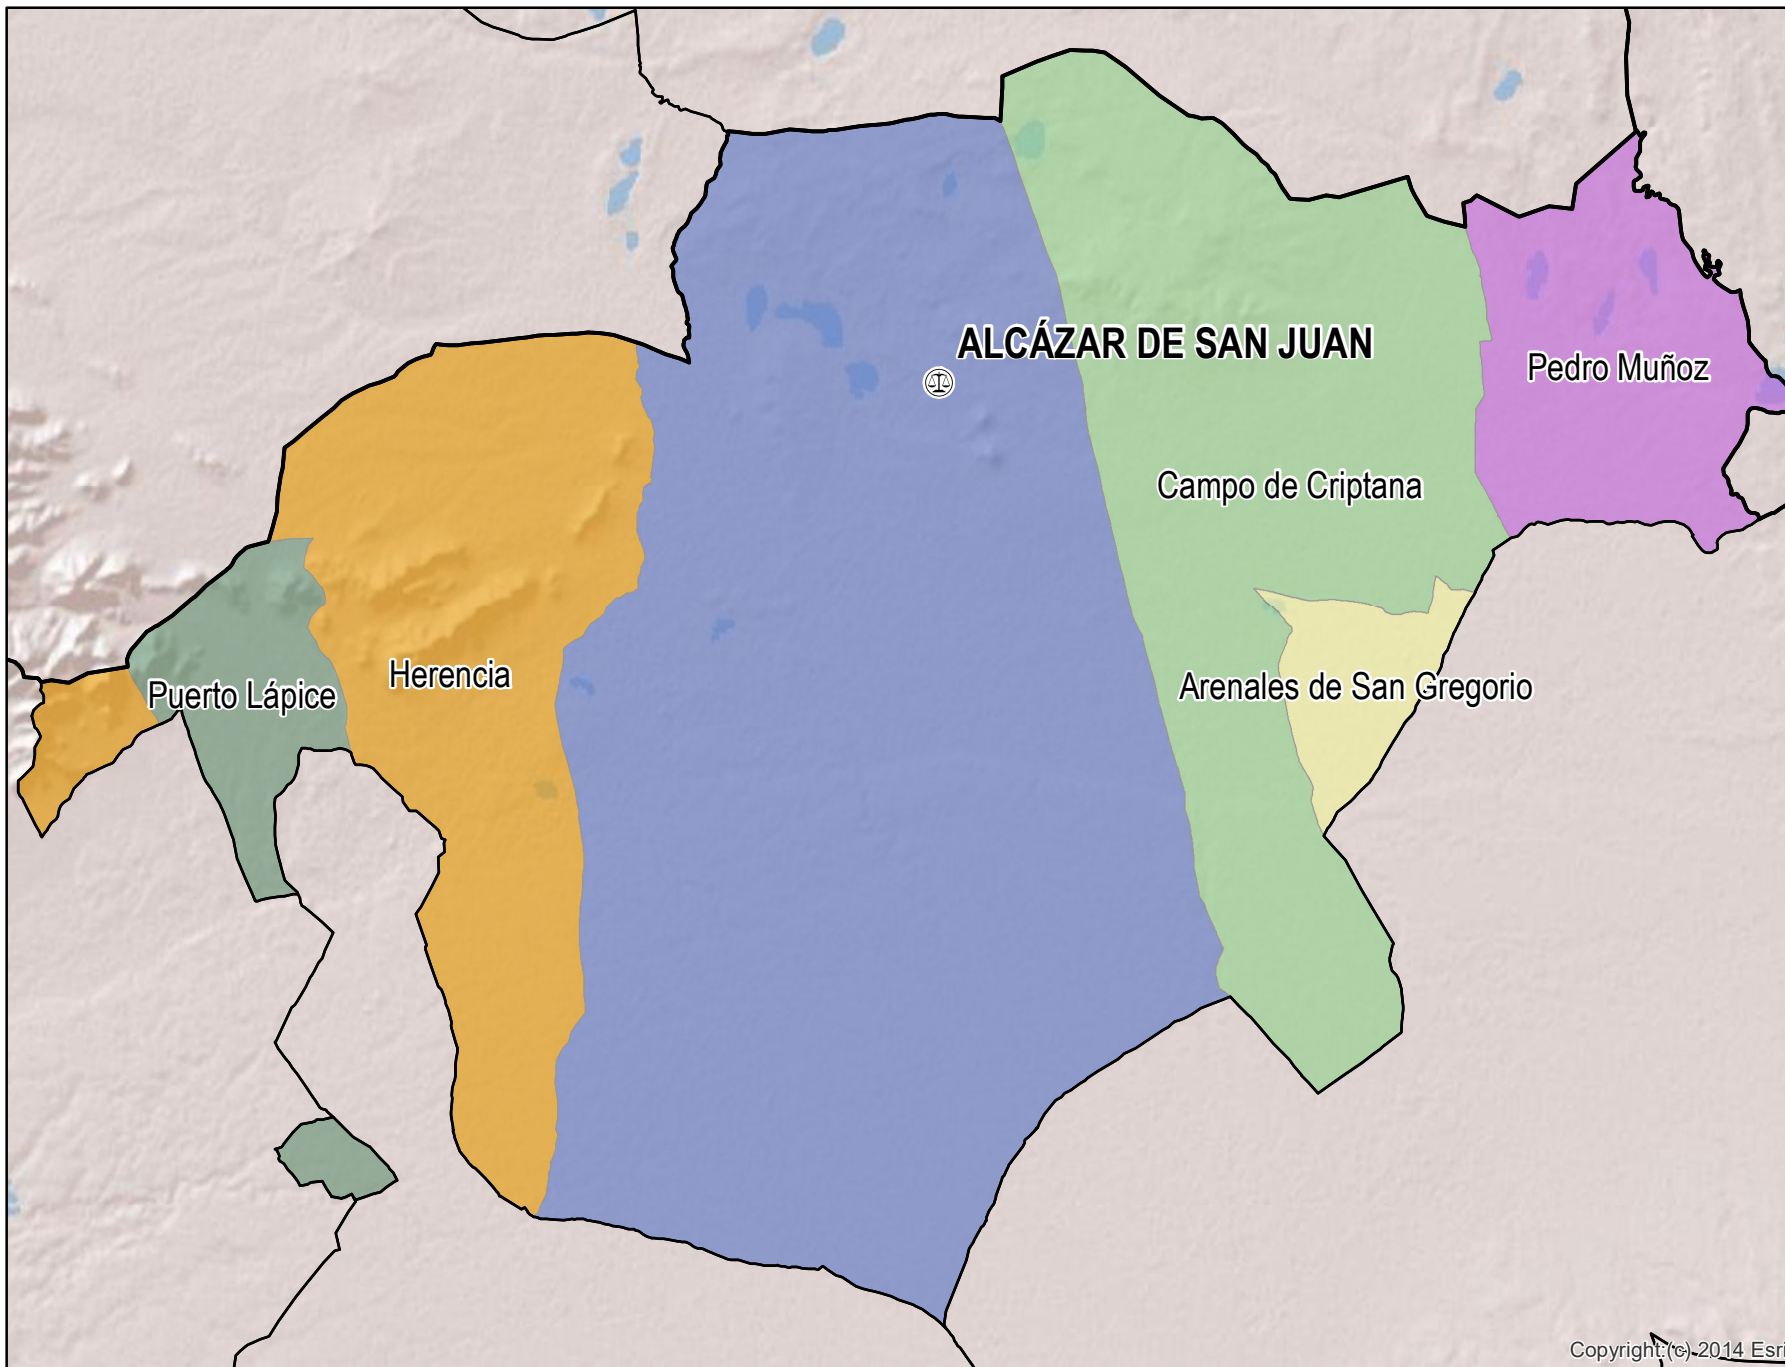

Alcázar de San Juan

Mapa del Partido Judicial y municipios de su ámbito territorial

 **Cabecera Partido Judicial**

Municipios:	6
Población:	61.037 hab.
Superficie:	1.383,3 Km ²
Unidades Judiciales:	3