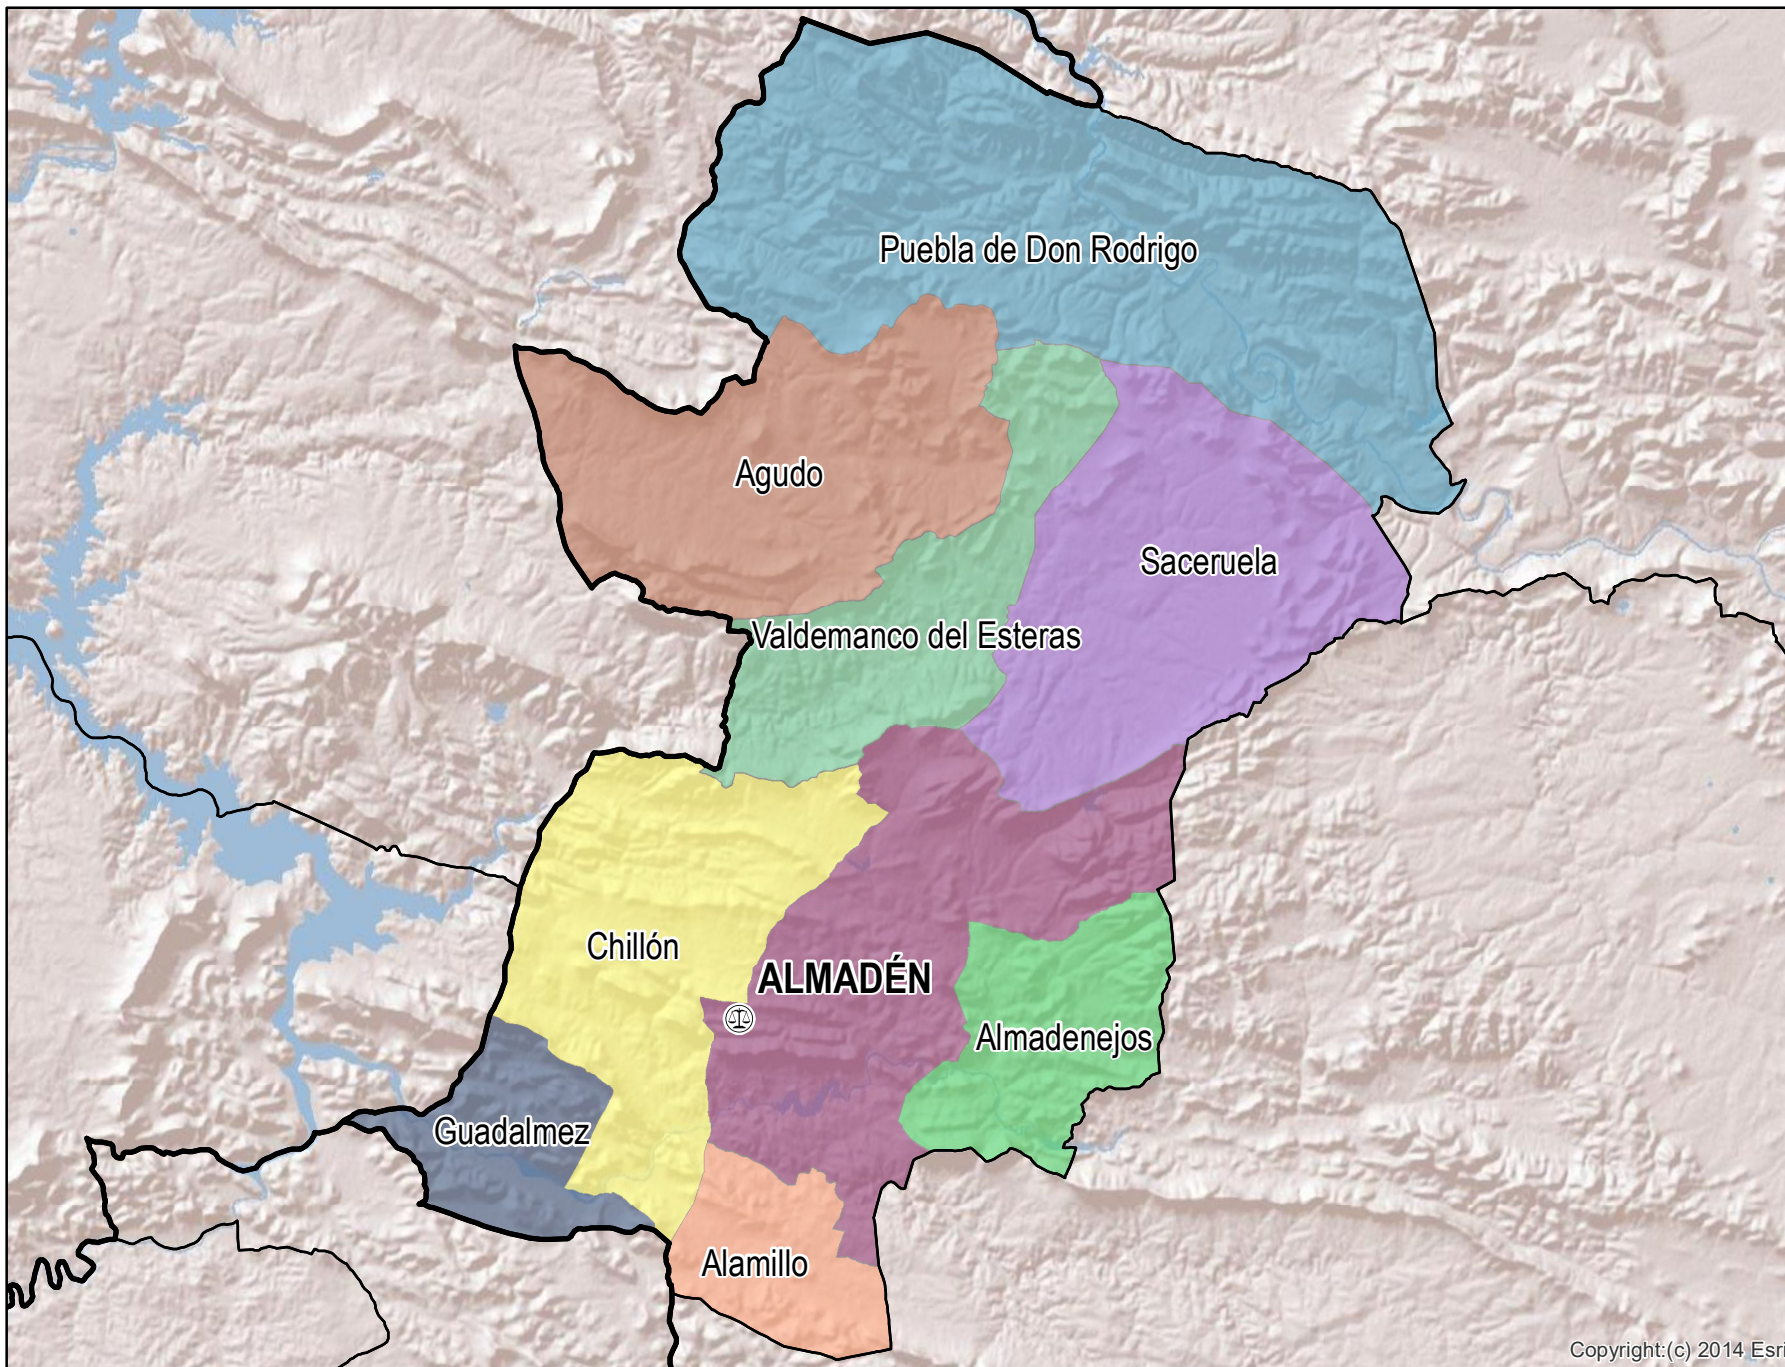

Almadén

Mapa del Partido Judicial y municipios de su ámbito territorial

 **Cabecera Partido Judicial**

Municipios:	9
Población:	11.824 hab.
Superficie:	1.734,3 Km ²
Unidades Judiciales:	1