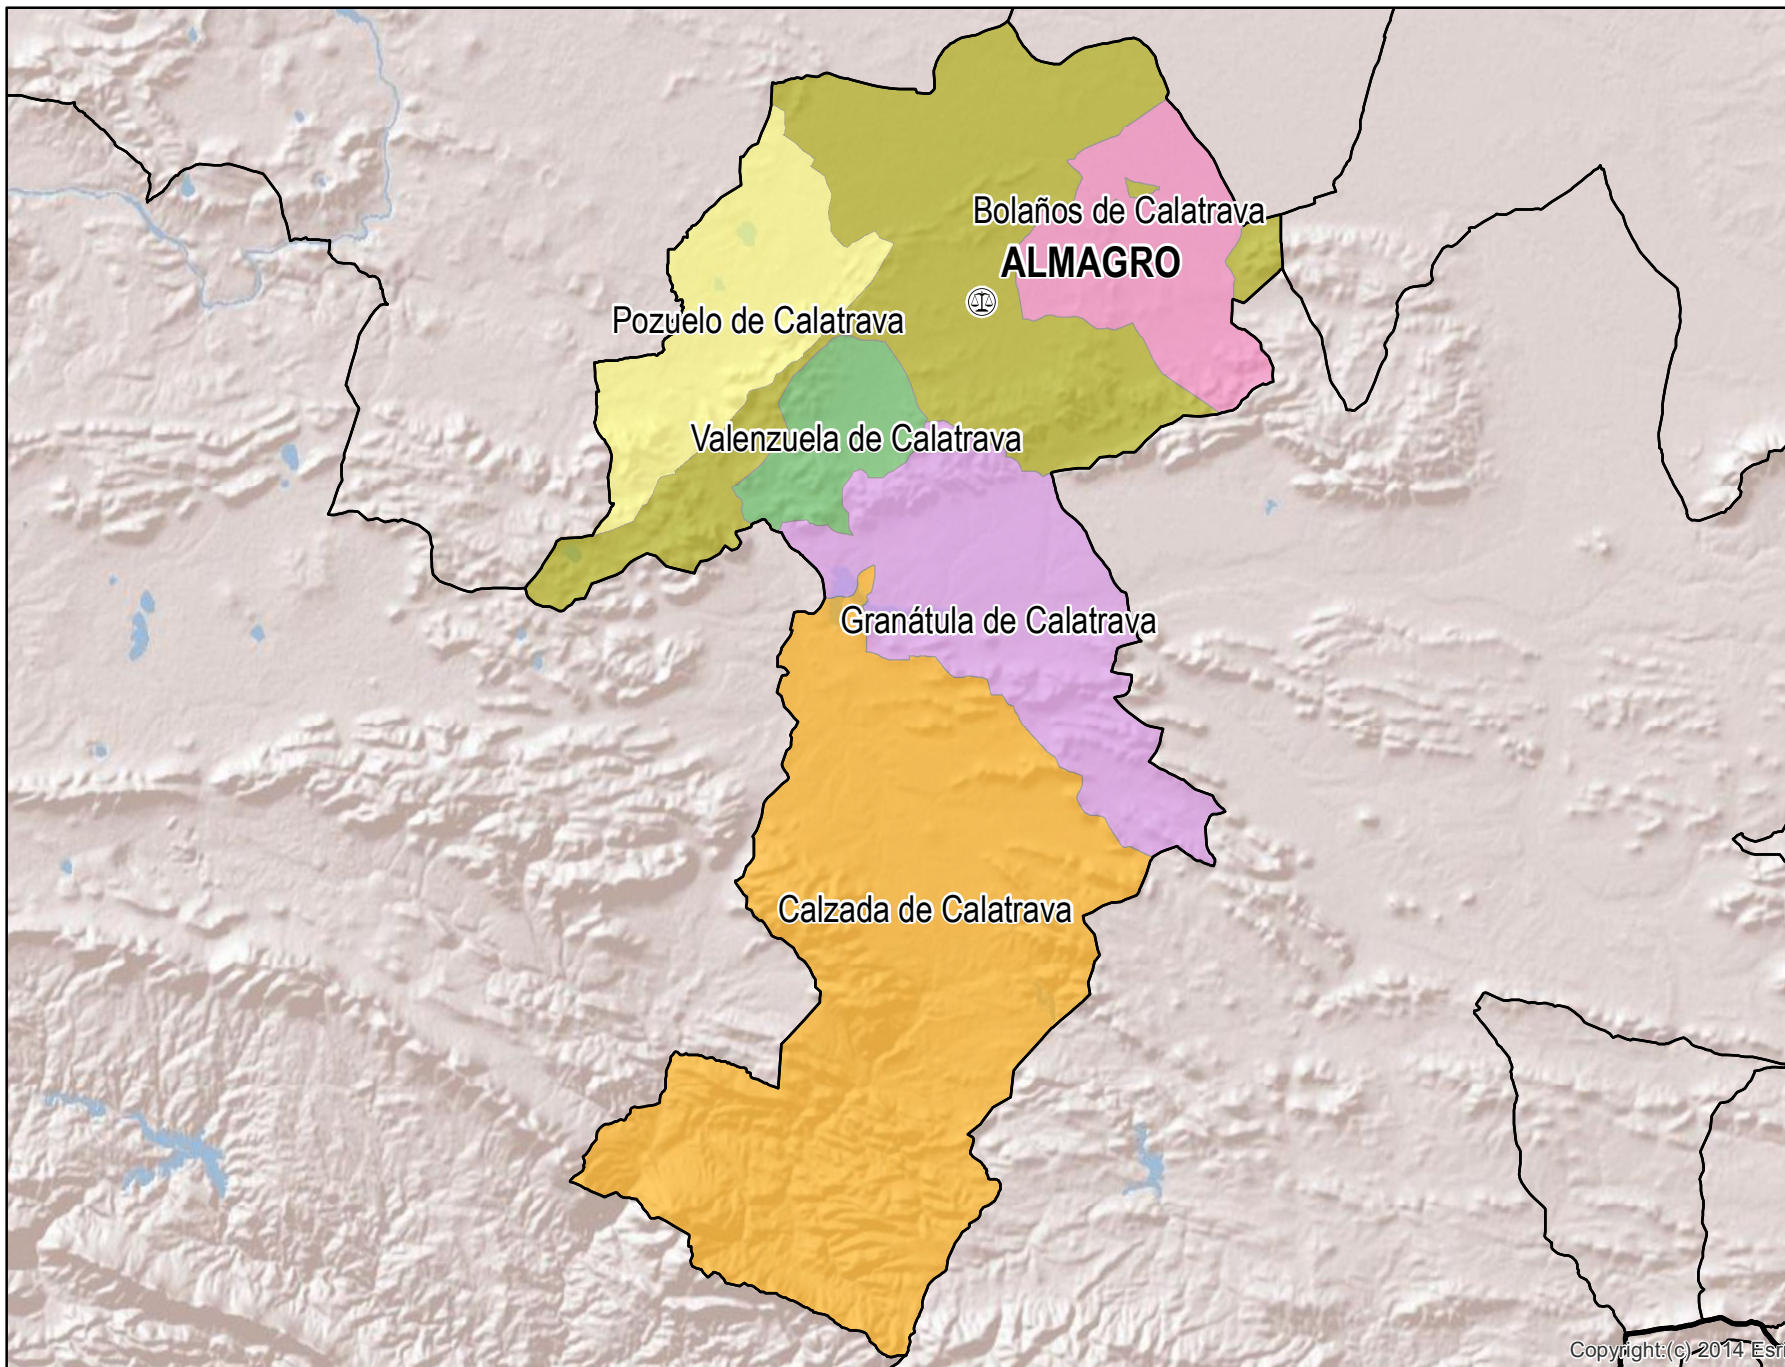

Almagro

Mapa del Partido Judicial y municipios de su ámbito territorial

 **Cabecera Partido Judicial**

Municipios:	6
Población:	29.527 hab.
Superficie:	1.045 Km ²
Unidades Judiciales:	1