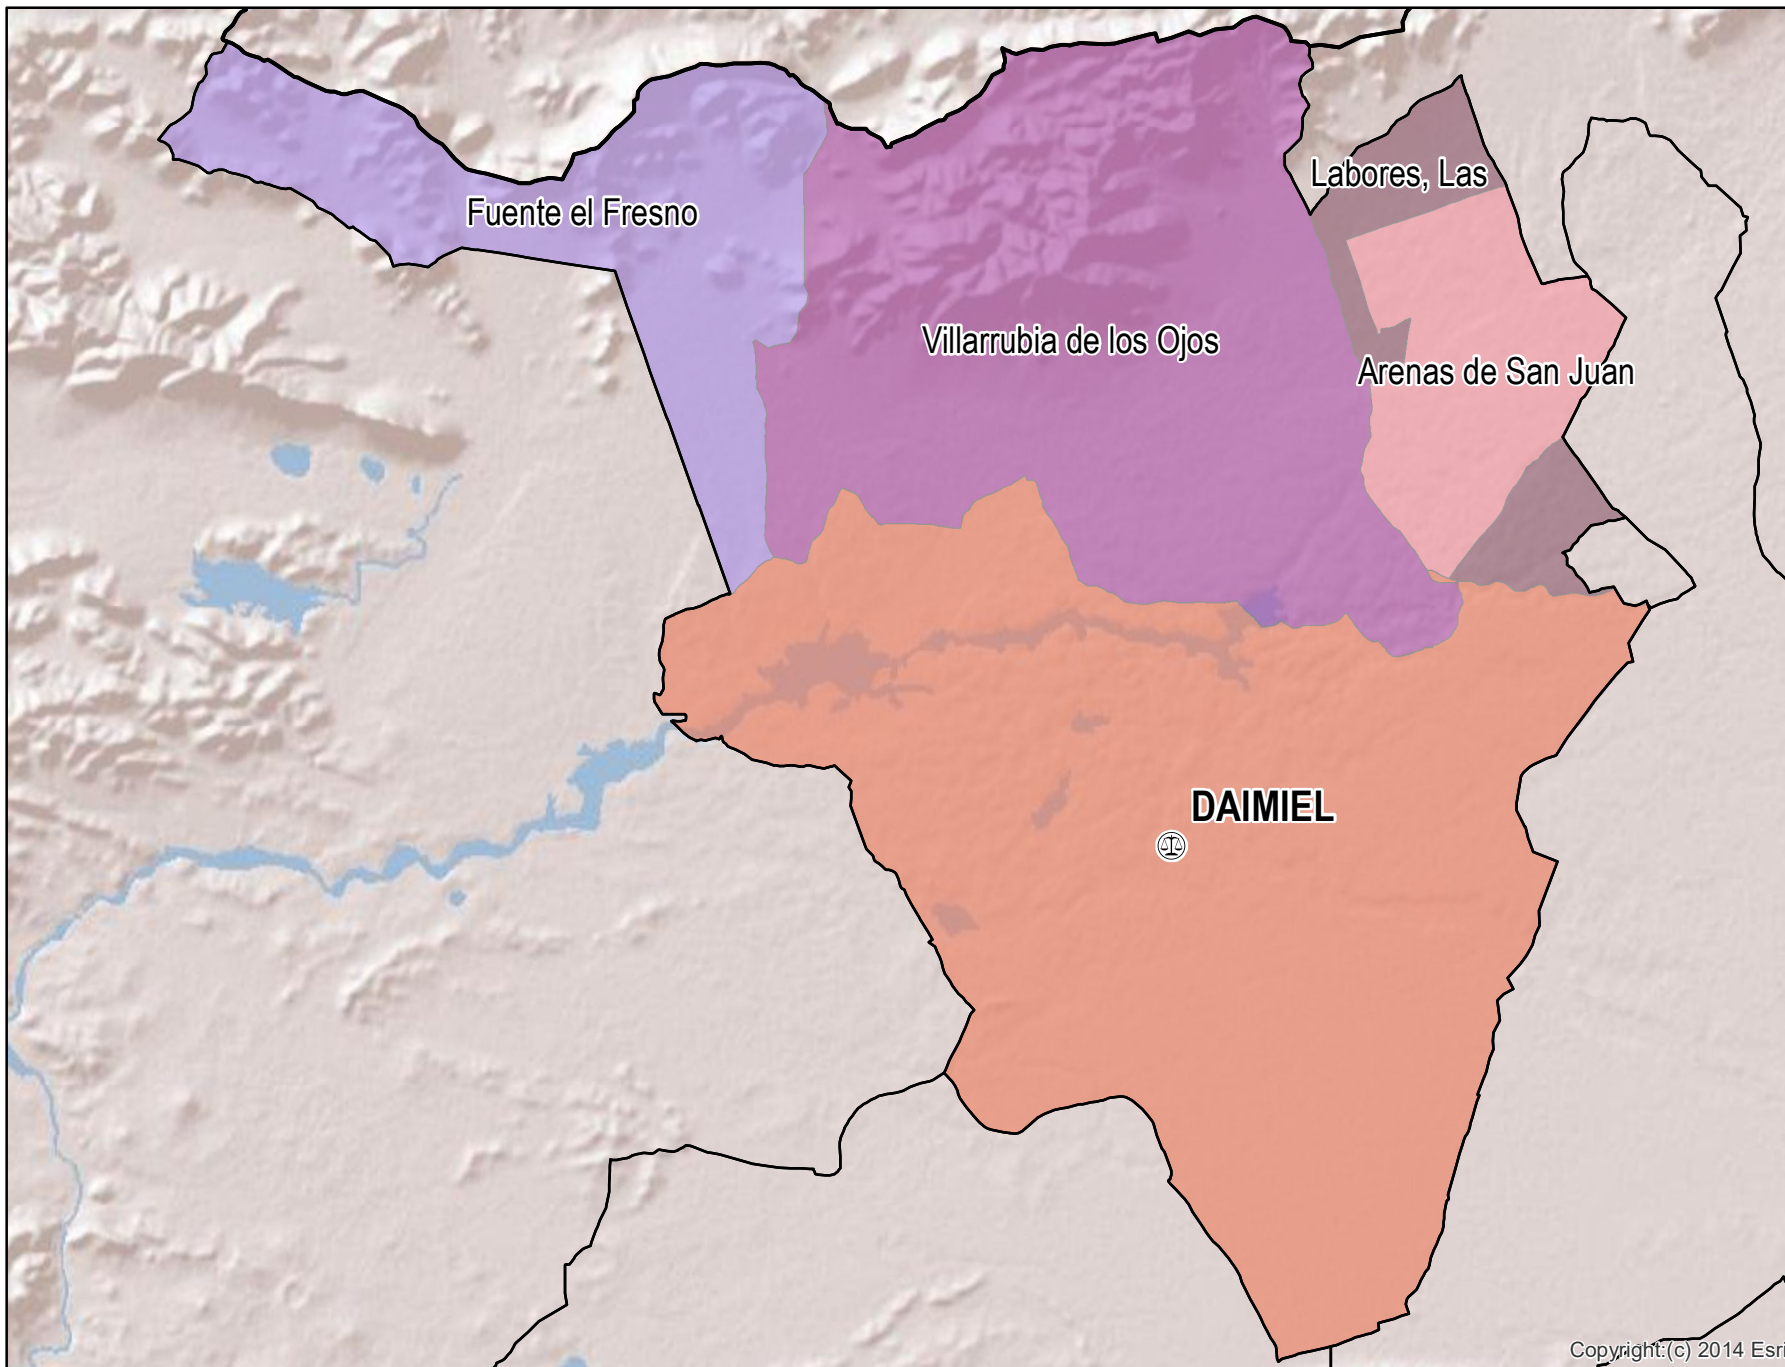

Daimiel

Mapa del Partido Judicial y municipios de su ámbito territorial

 **Cabecera Partido Judicial**

Municipios:	5
Población:	32.020 hab.
Superficie:	936,9 Km ²
Unidades Judiciales:	2