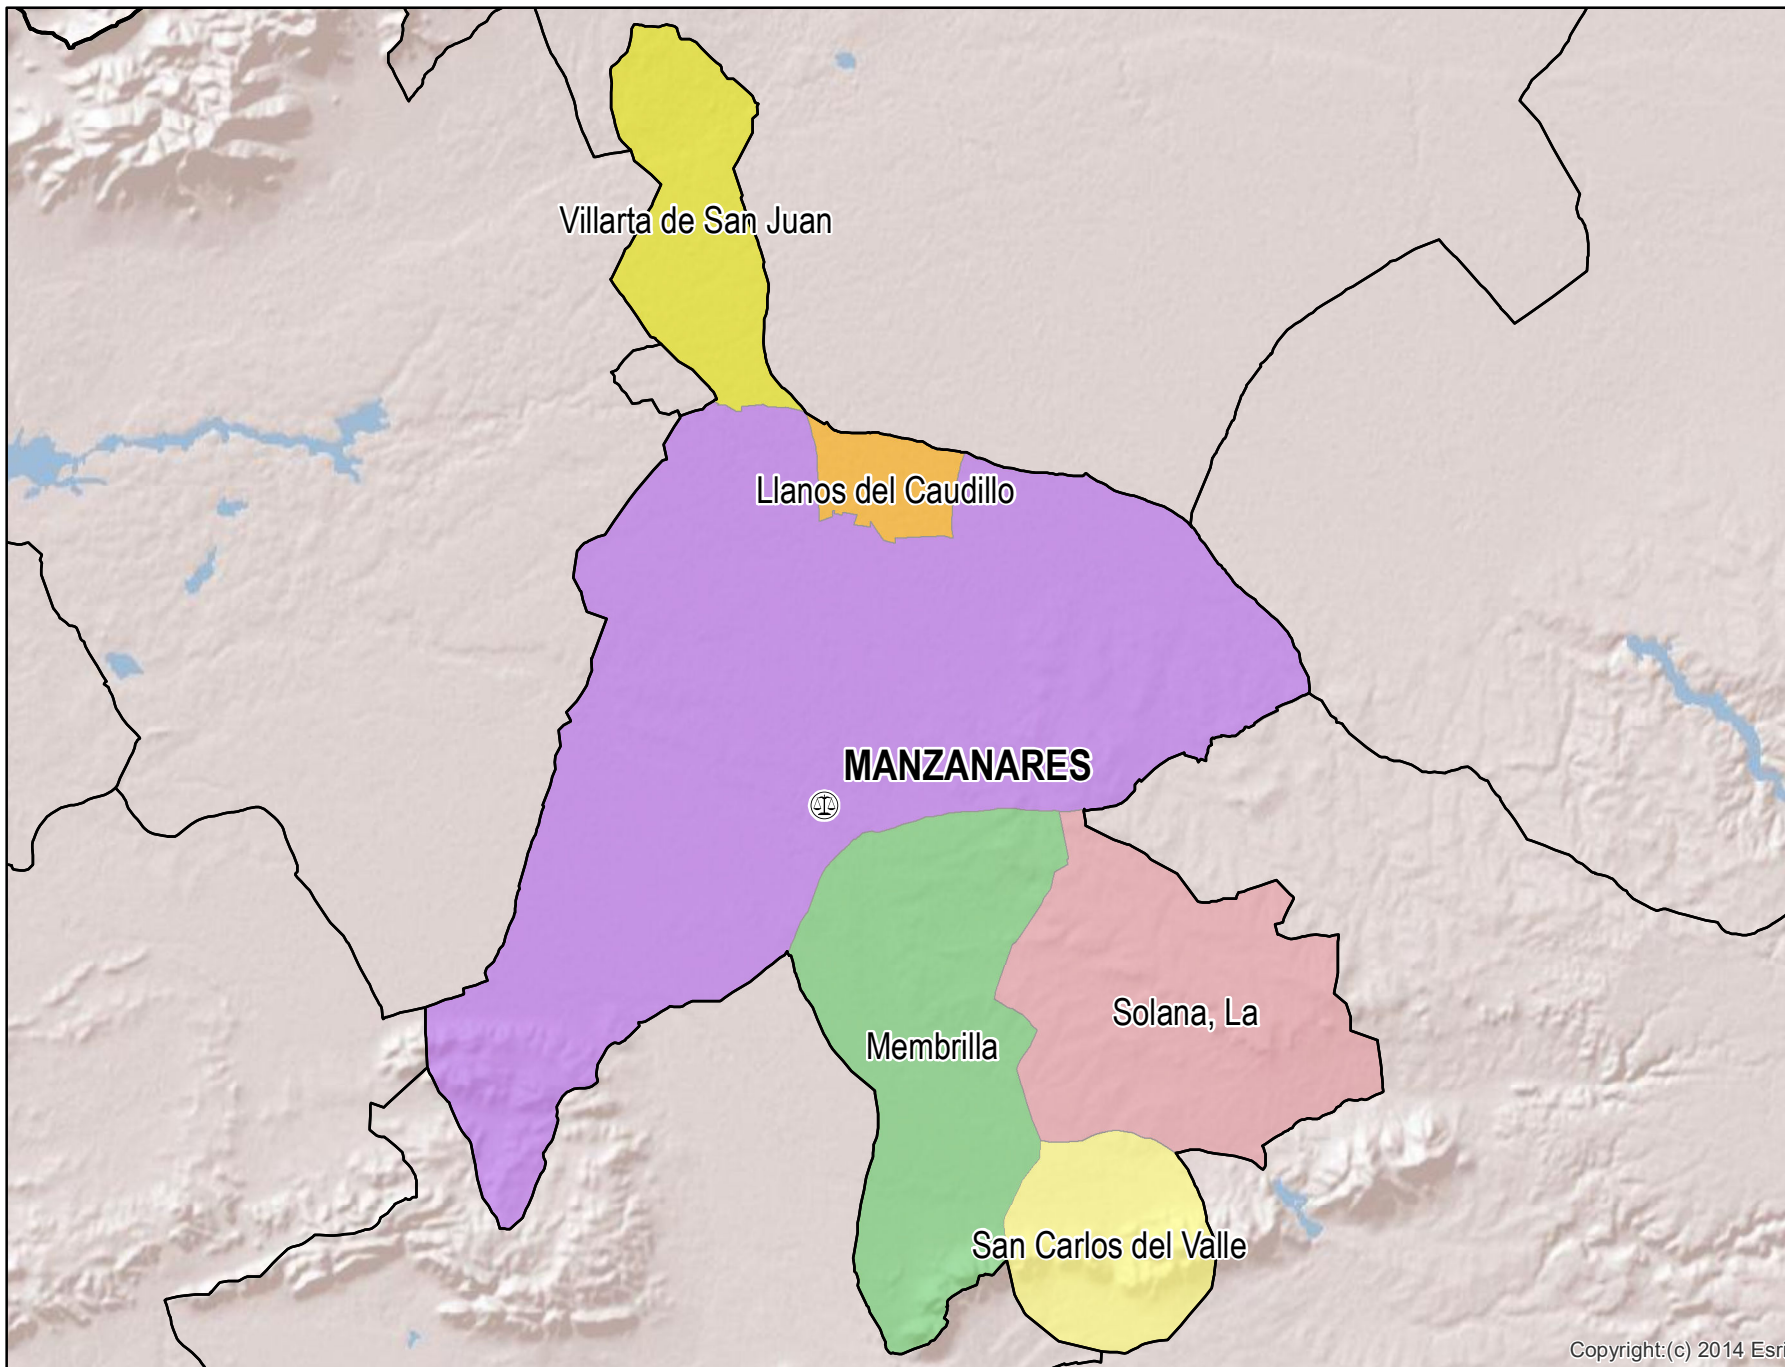

Manzanares

Mapa del Partido Judicial y municipios de su ámbito territorial

 **Cabecera Partido Judicial**

Municipios:	6
Población:	43.460 hab.
Superficie:	896,7 Km ²
Unidades Judiciales:	2