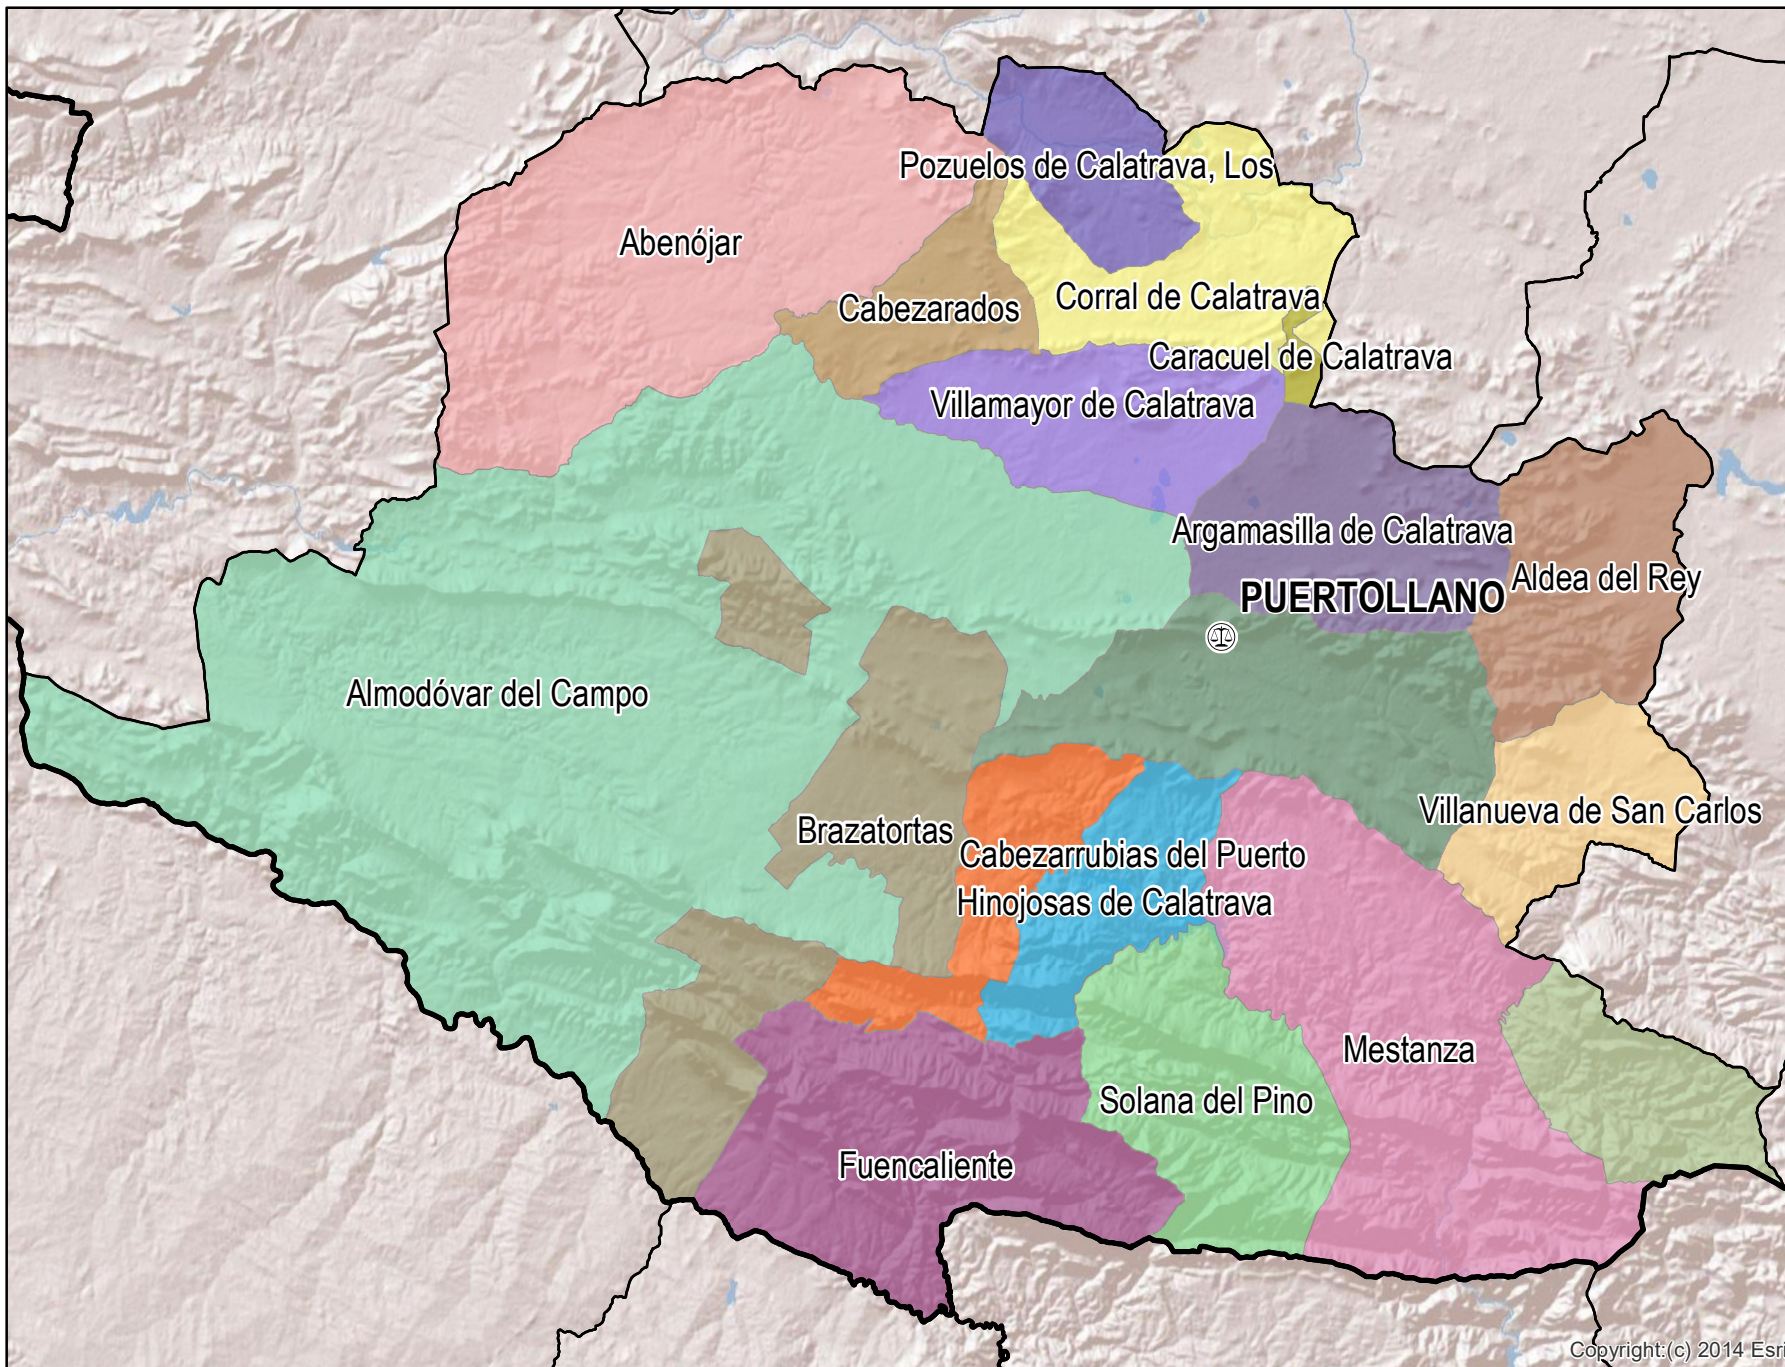

# Puertollano

Mapa del Partido Judicial y municipios de su ámbito territorial

Cabecera Partido Judicial

|                      |                         |
|----------------------|-------------------------|
| Municipios:          | 18                      |
| Población:           | 67.090 hab.             |
| Superficie:          | 4.156,4 Km <sup>2</sup> |
| Unidades Judiciales: | 3                       |