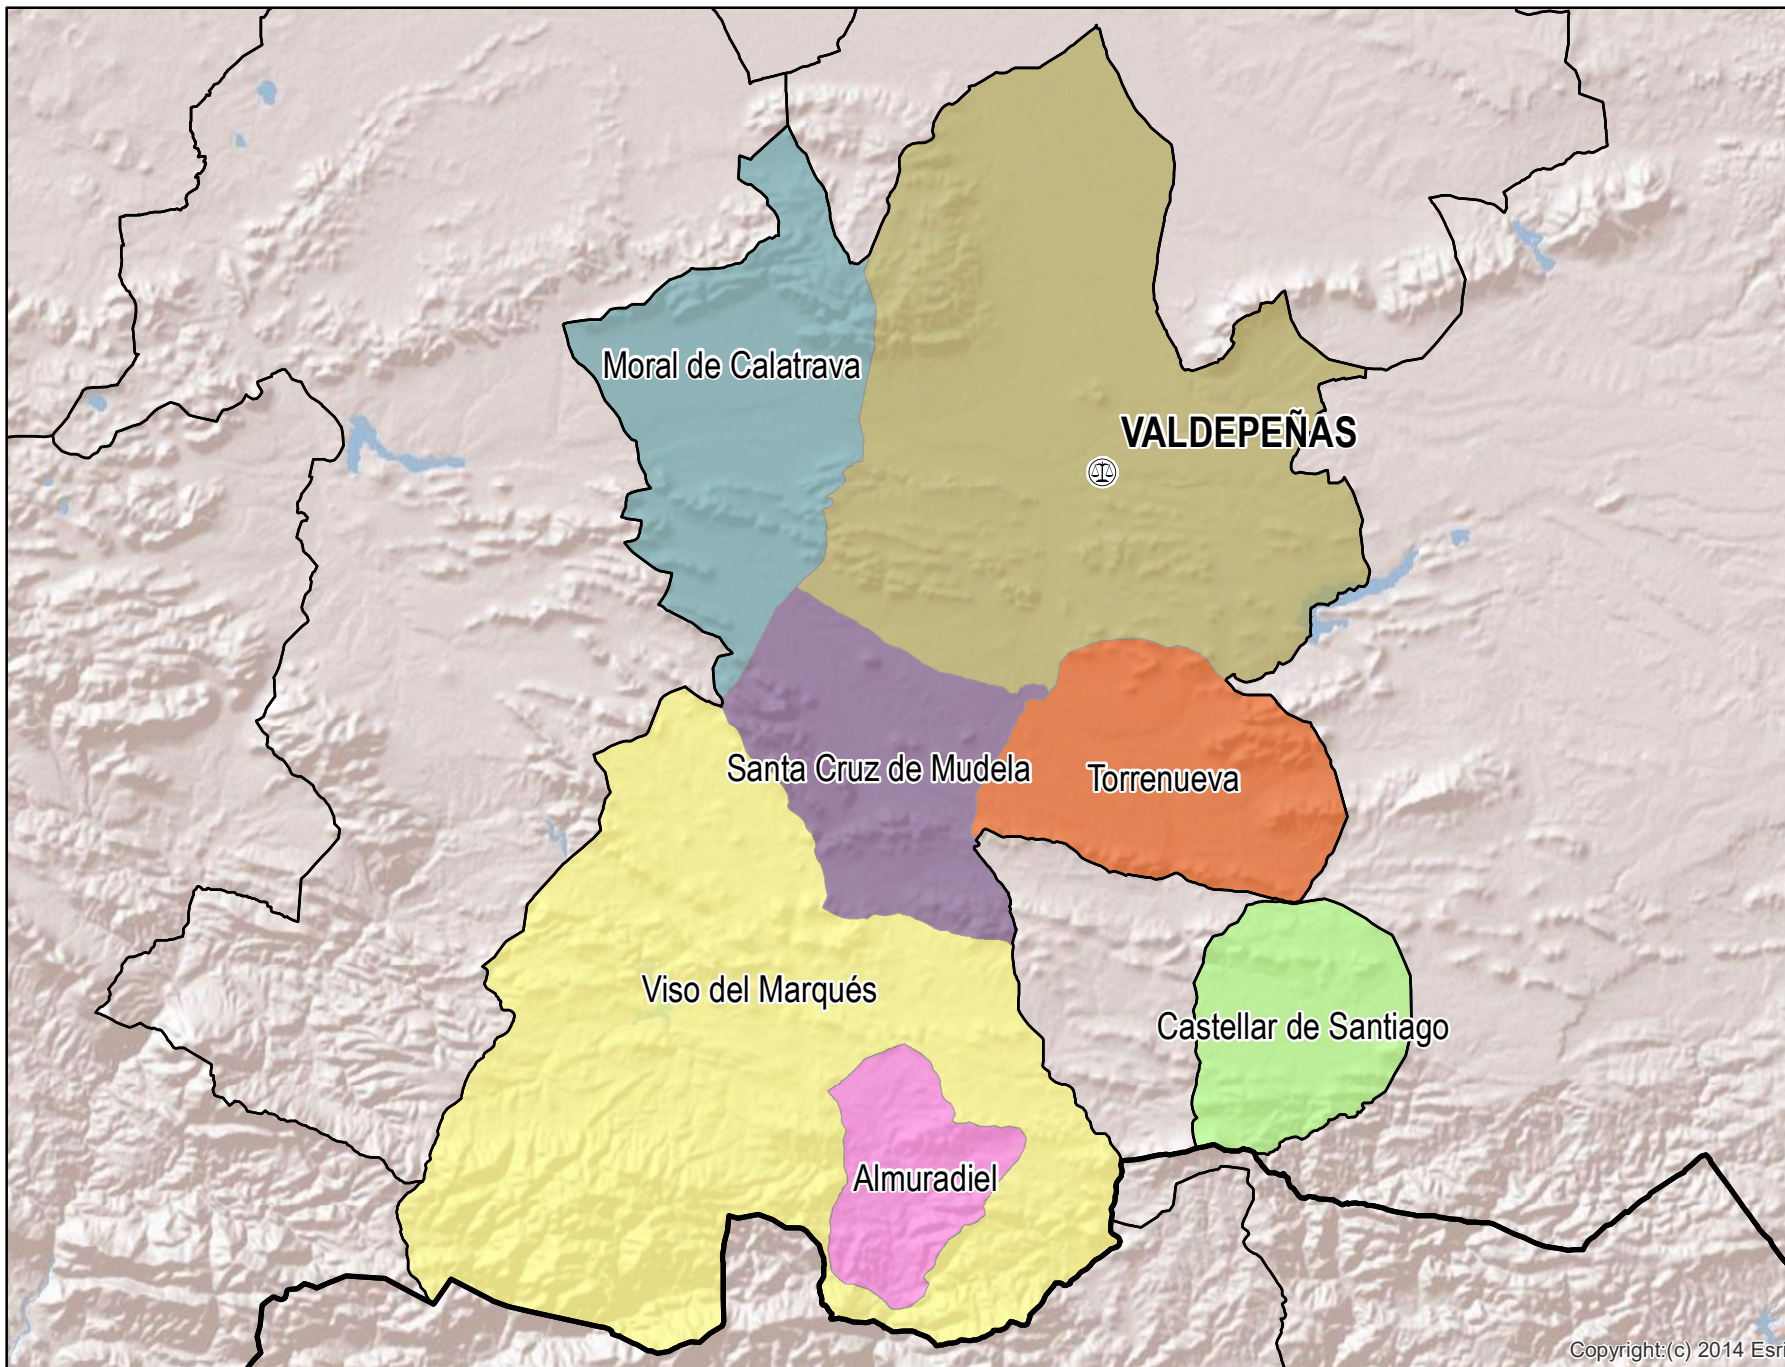

# Valdepeñas

Mapa del Partido Judicial y municipios de su ámbito territorial

 **Cabecera Partido Judicial**

Municipios:	7
Población:	46.600 hab.
Superficie:	1.647,6 Km <sup>2</sup>
Unidades Judiciales:	2