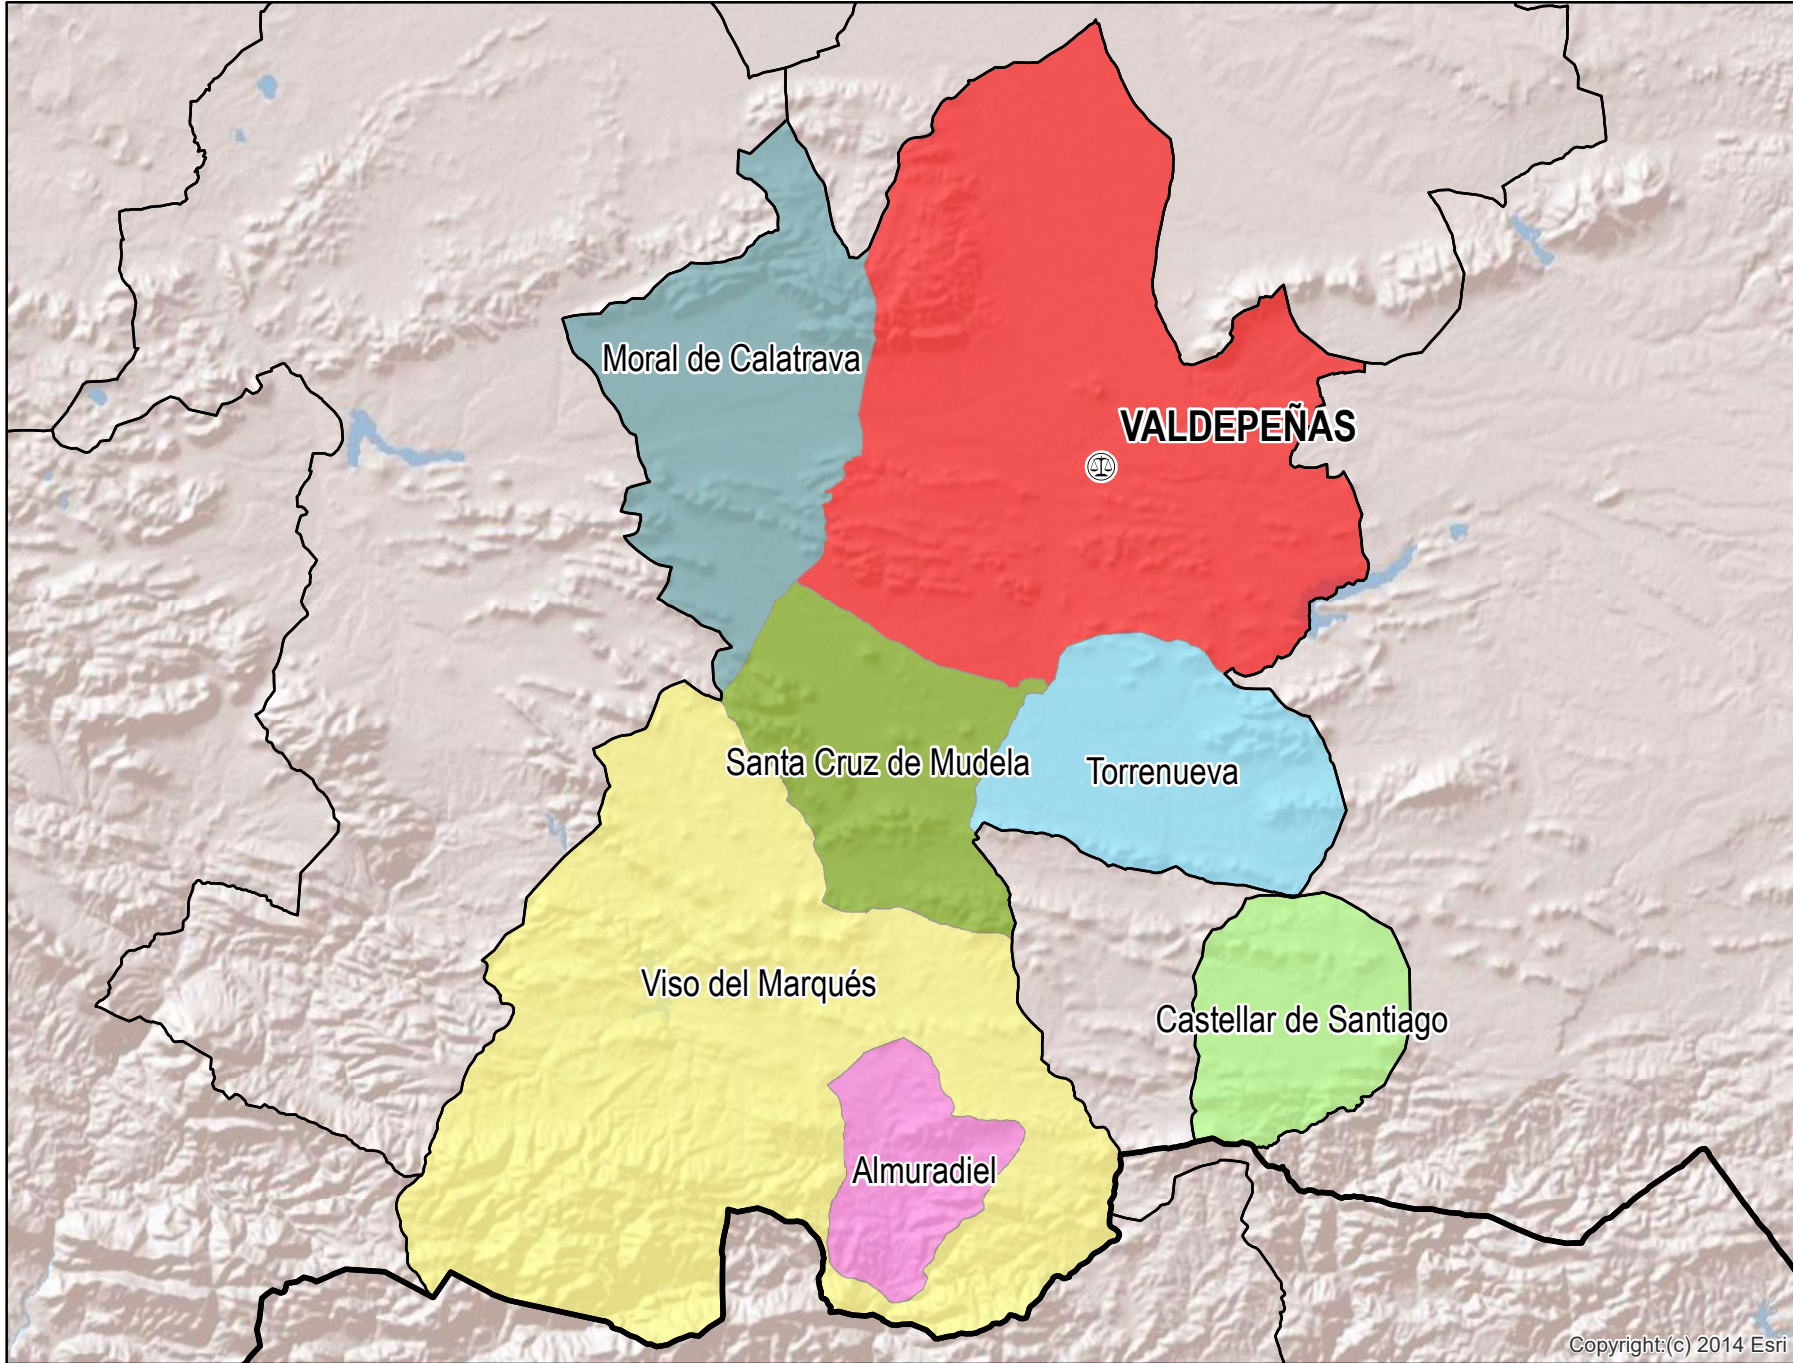

Valdepeñas

Mapa del Partido Judicial y municipios de su ámbito territorial

 **Cabecera Partido Judicial**

Municipios:	7
Población:	46.727 hab.
Superficie:	1.647,6 Km ²
Unidades Judiciales:	2