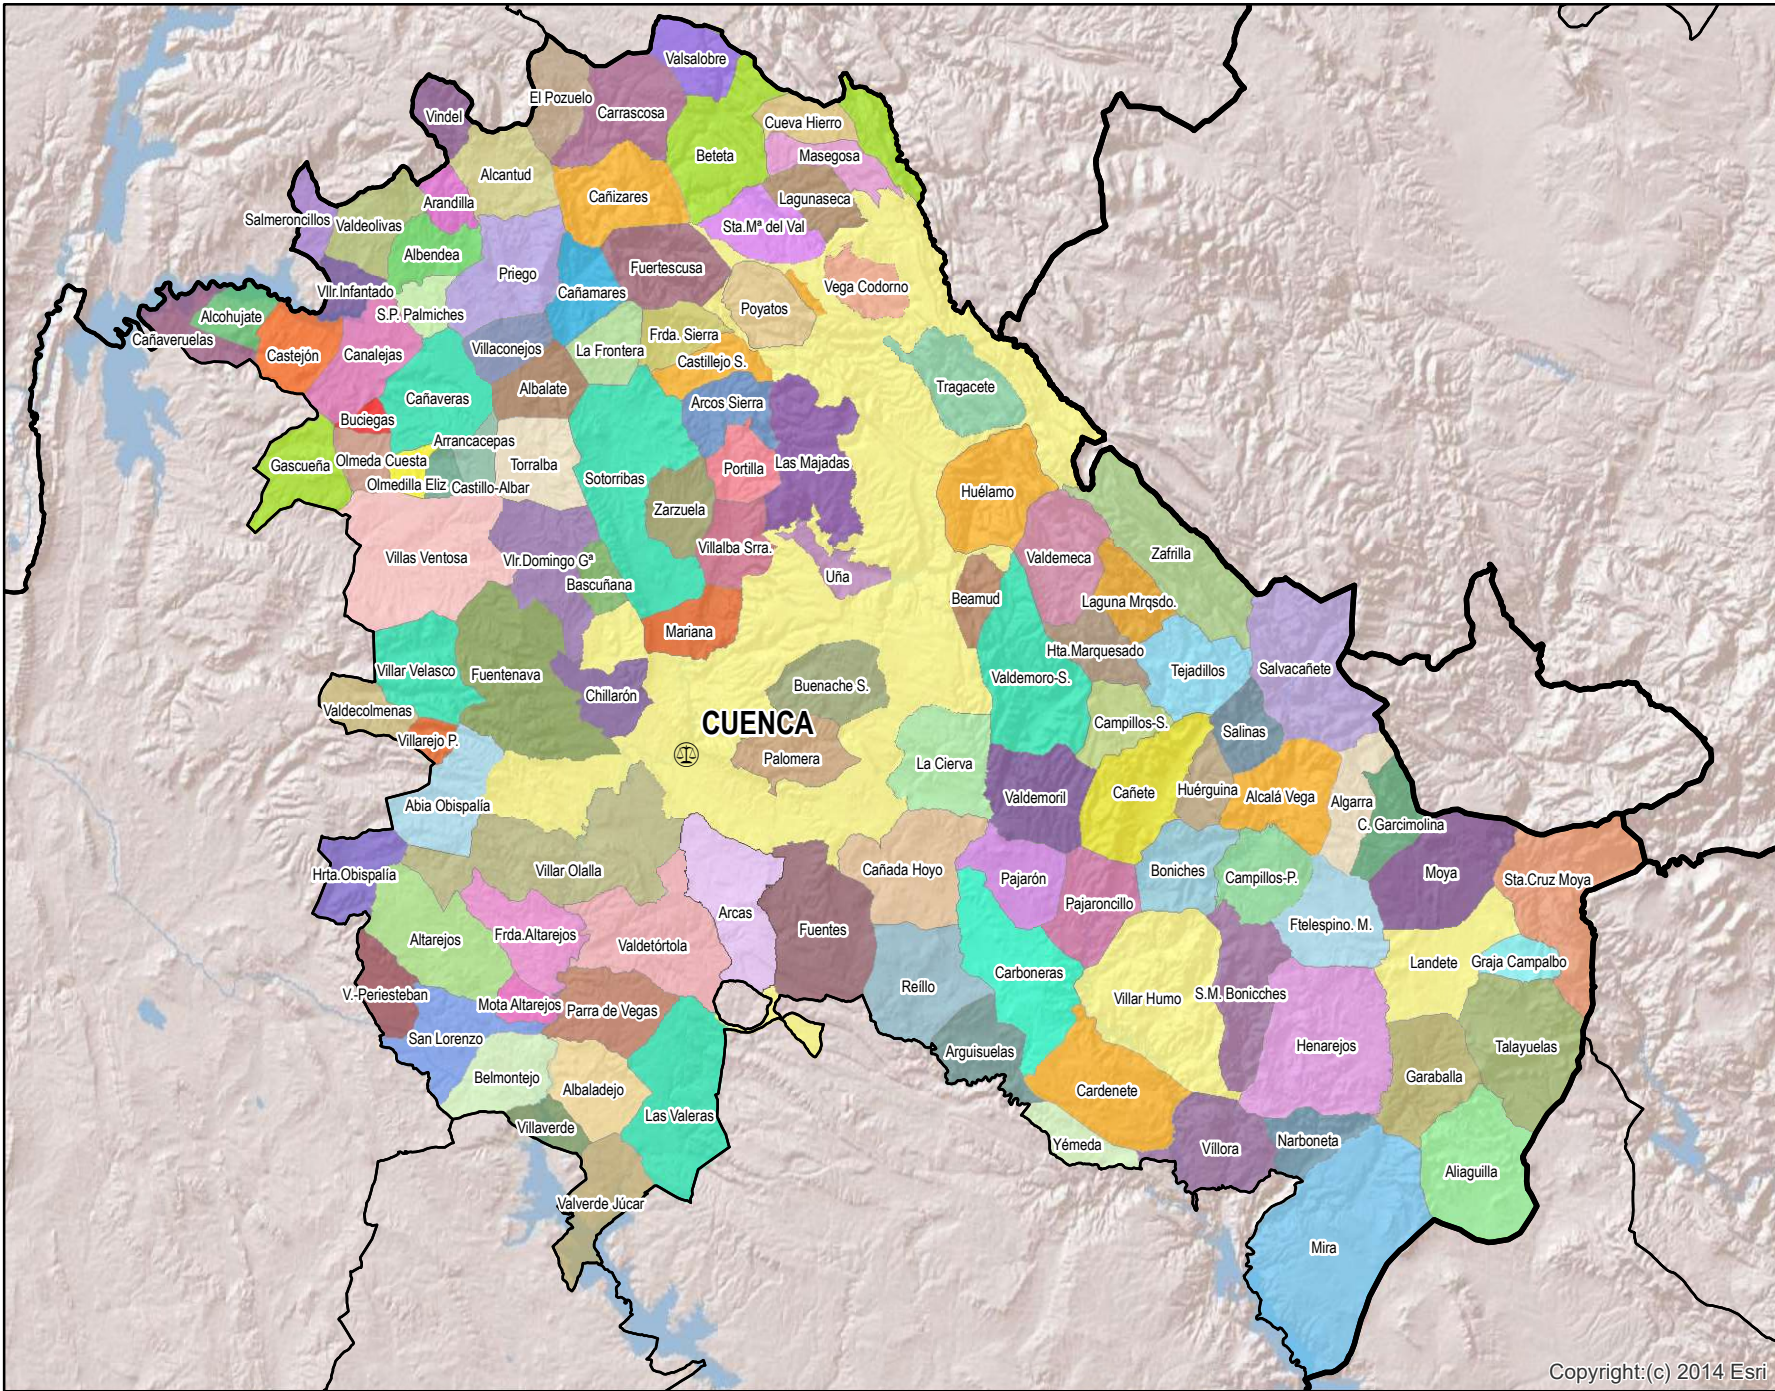

Cuenca

Mapa de Partido Judicial y municipios de su ámbito territorial

 Cabecera Partido Judicial

Municipios:	118
Población:	81.206 hab.
Superficie:	7.941,7 Km ²
Unidades Judiciales:	14

06/09/2023
 1:670.000
 Proyección UTM, Zona 30N
 Datum ETRS89