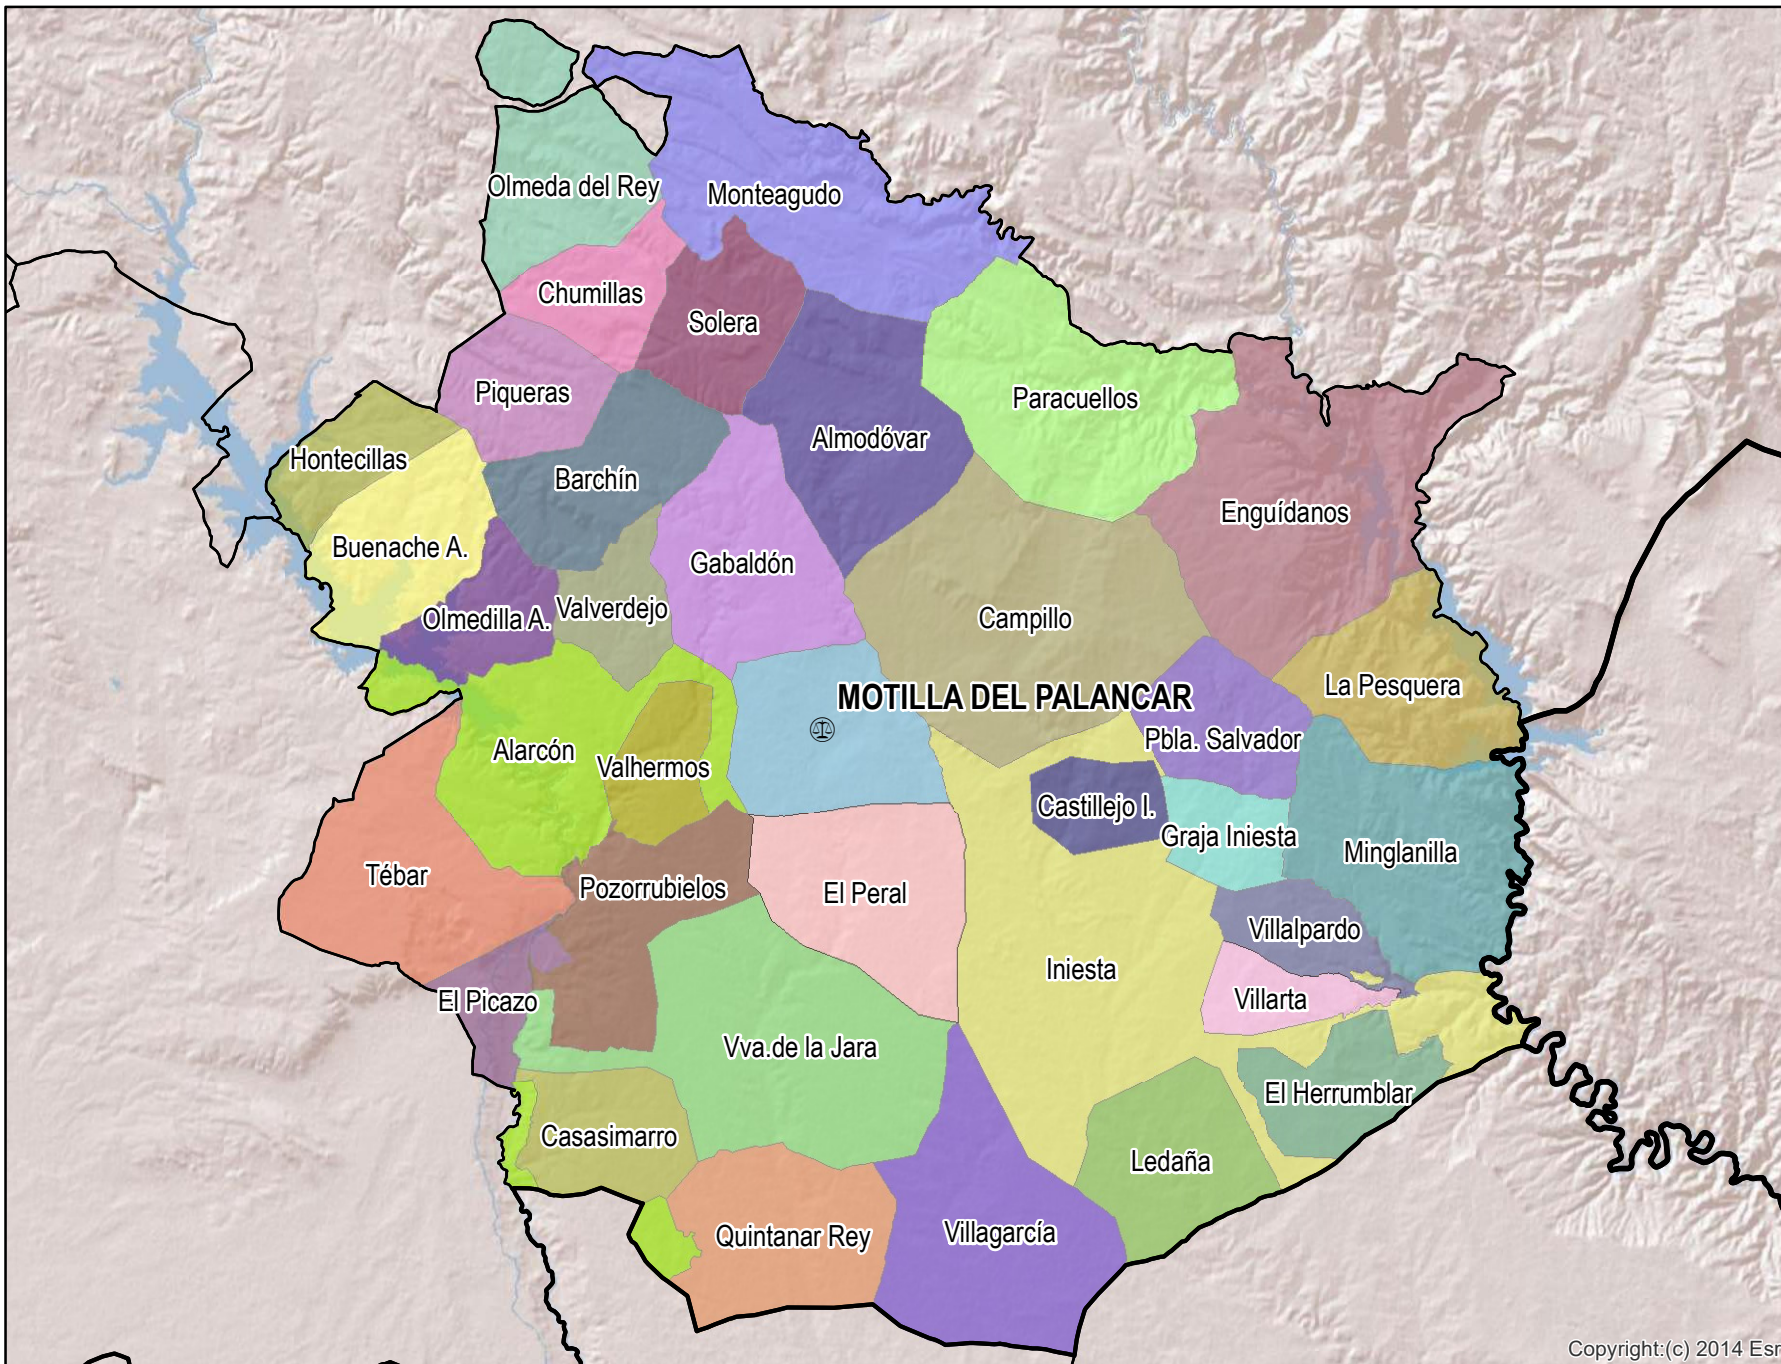

Motilla del Palancar

Mapa del Partido Judicial y municipios de su ámbito territorial

Cabecera Partido Judicial

Municipios:	36
Población:	36.771 hab.
Superficie:	2.816,6 Km ²
Unidades Judiciales:	2