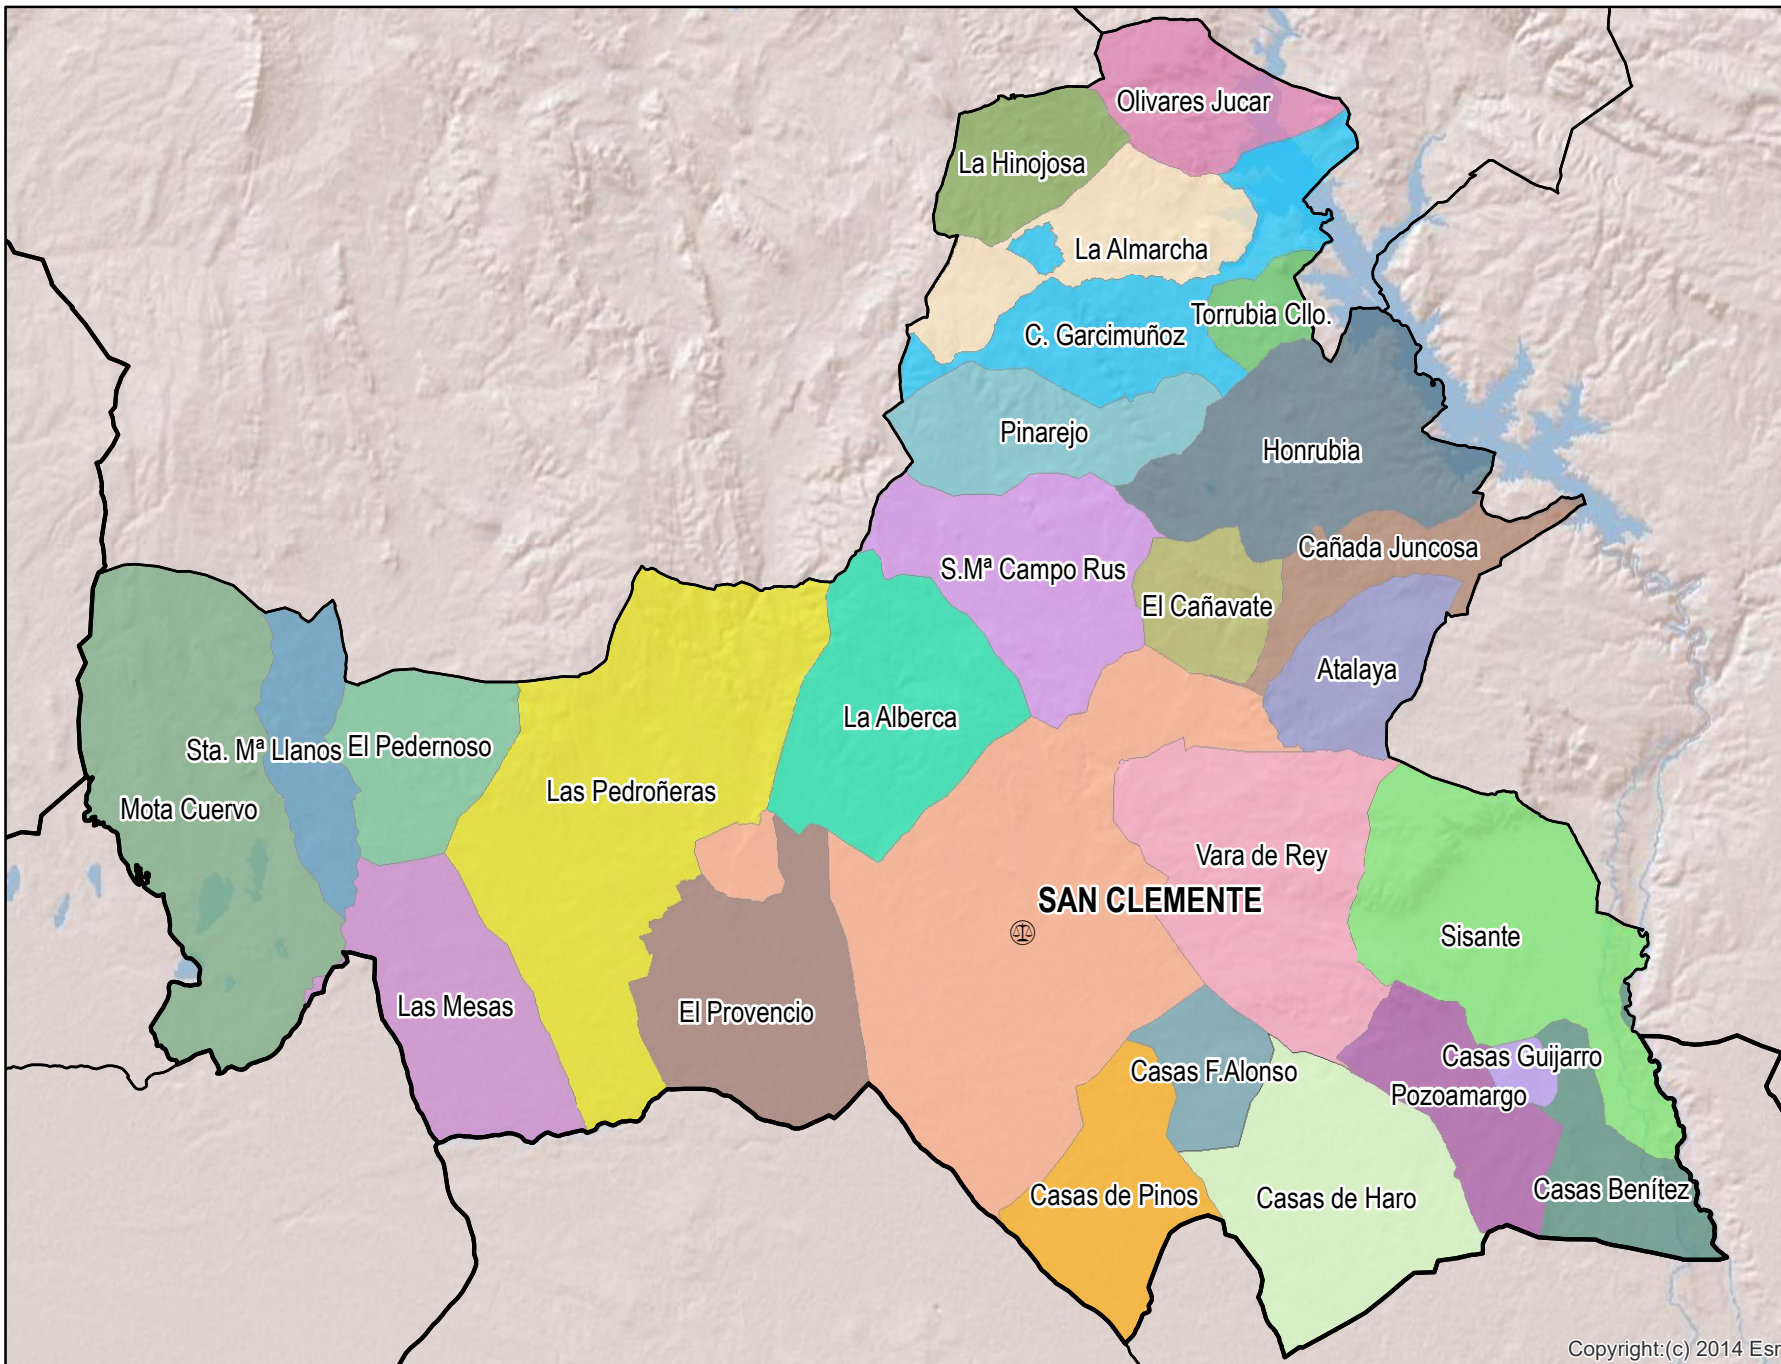

San Clemente

Mapa del Partido Judicial y municipios de su ámbito territorial

Cabecera Partido Judicial

Municipios:	27
Población:	37.033 hab.
Superficie:	2.293,9 Km ²
Unidades Judiciales:	2