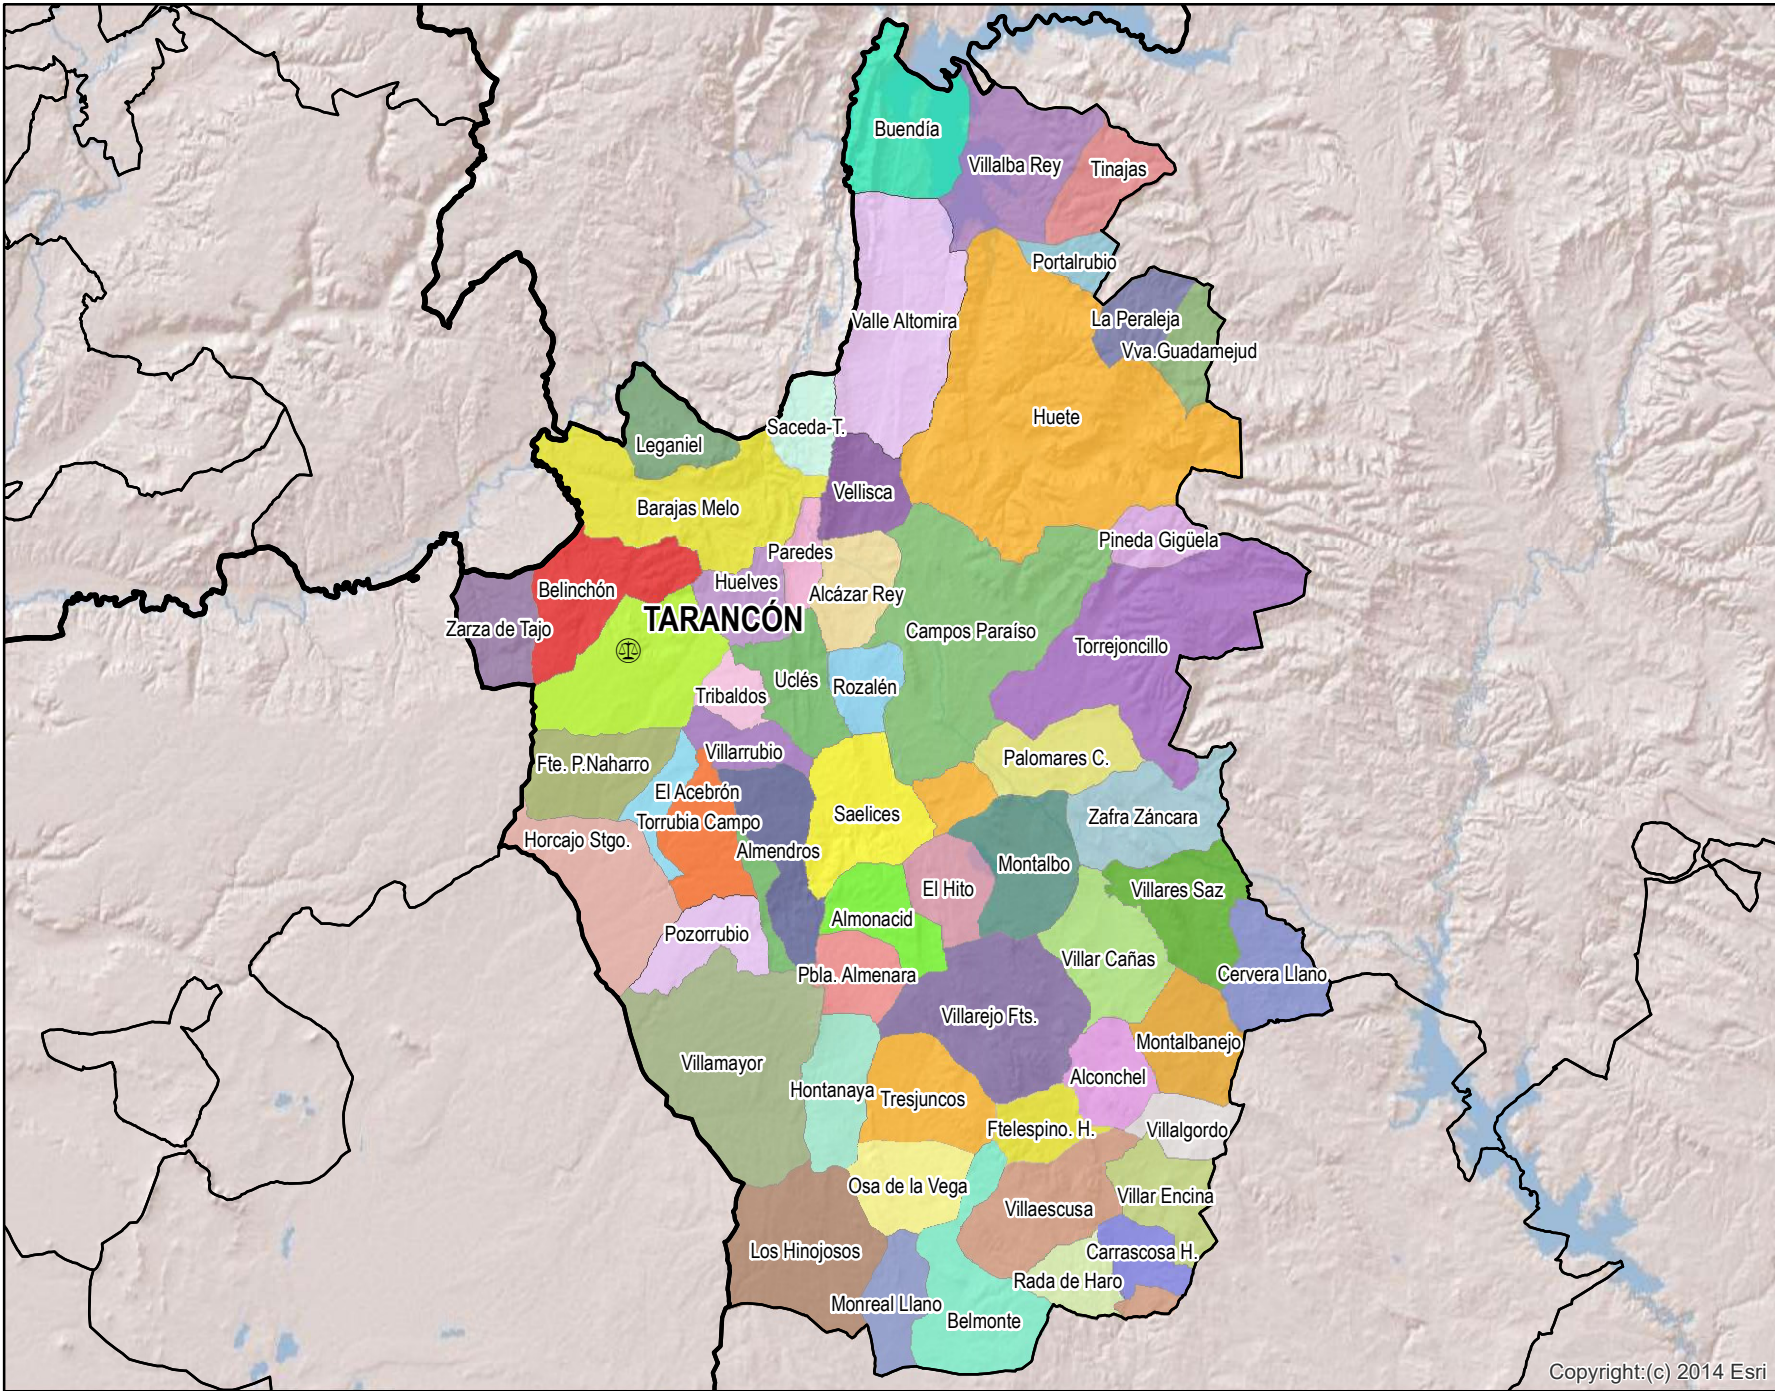

Tarancón

Mapa de Partido Judicial y municipios de su ámbito territorial

 Cabecera Partido Judicial

Municipios:	57
Población:	40.205 hab.
Superficie:	4.089,5 Km ²
Unidades Judiciales:	2