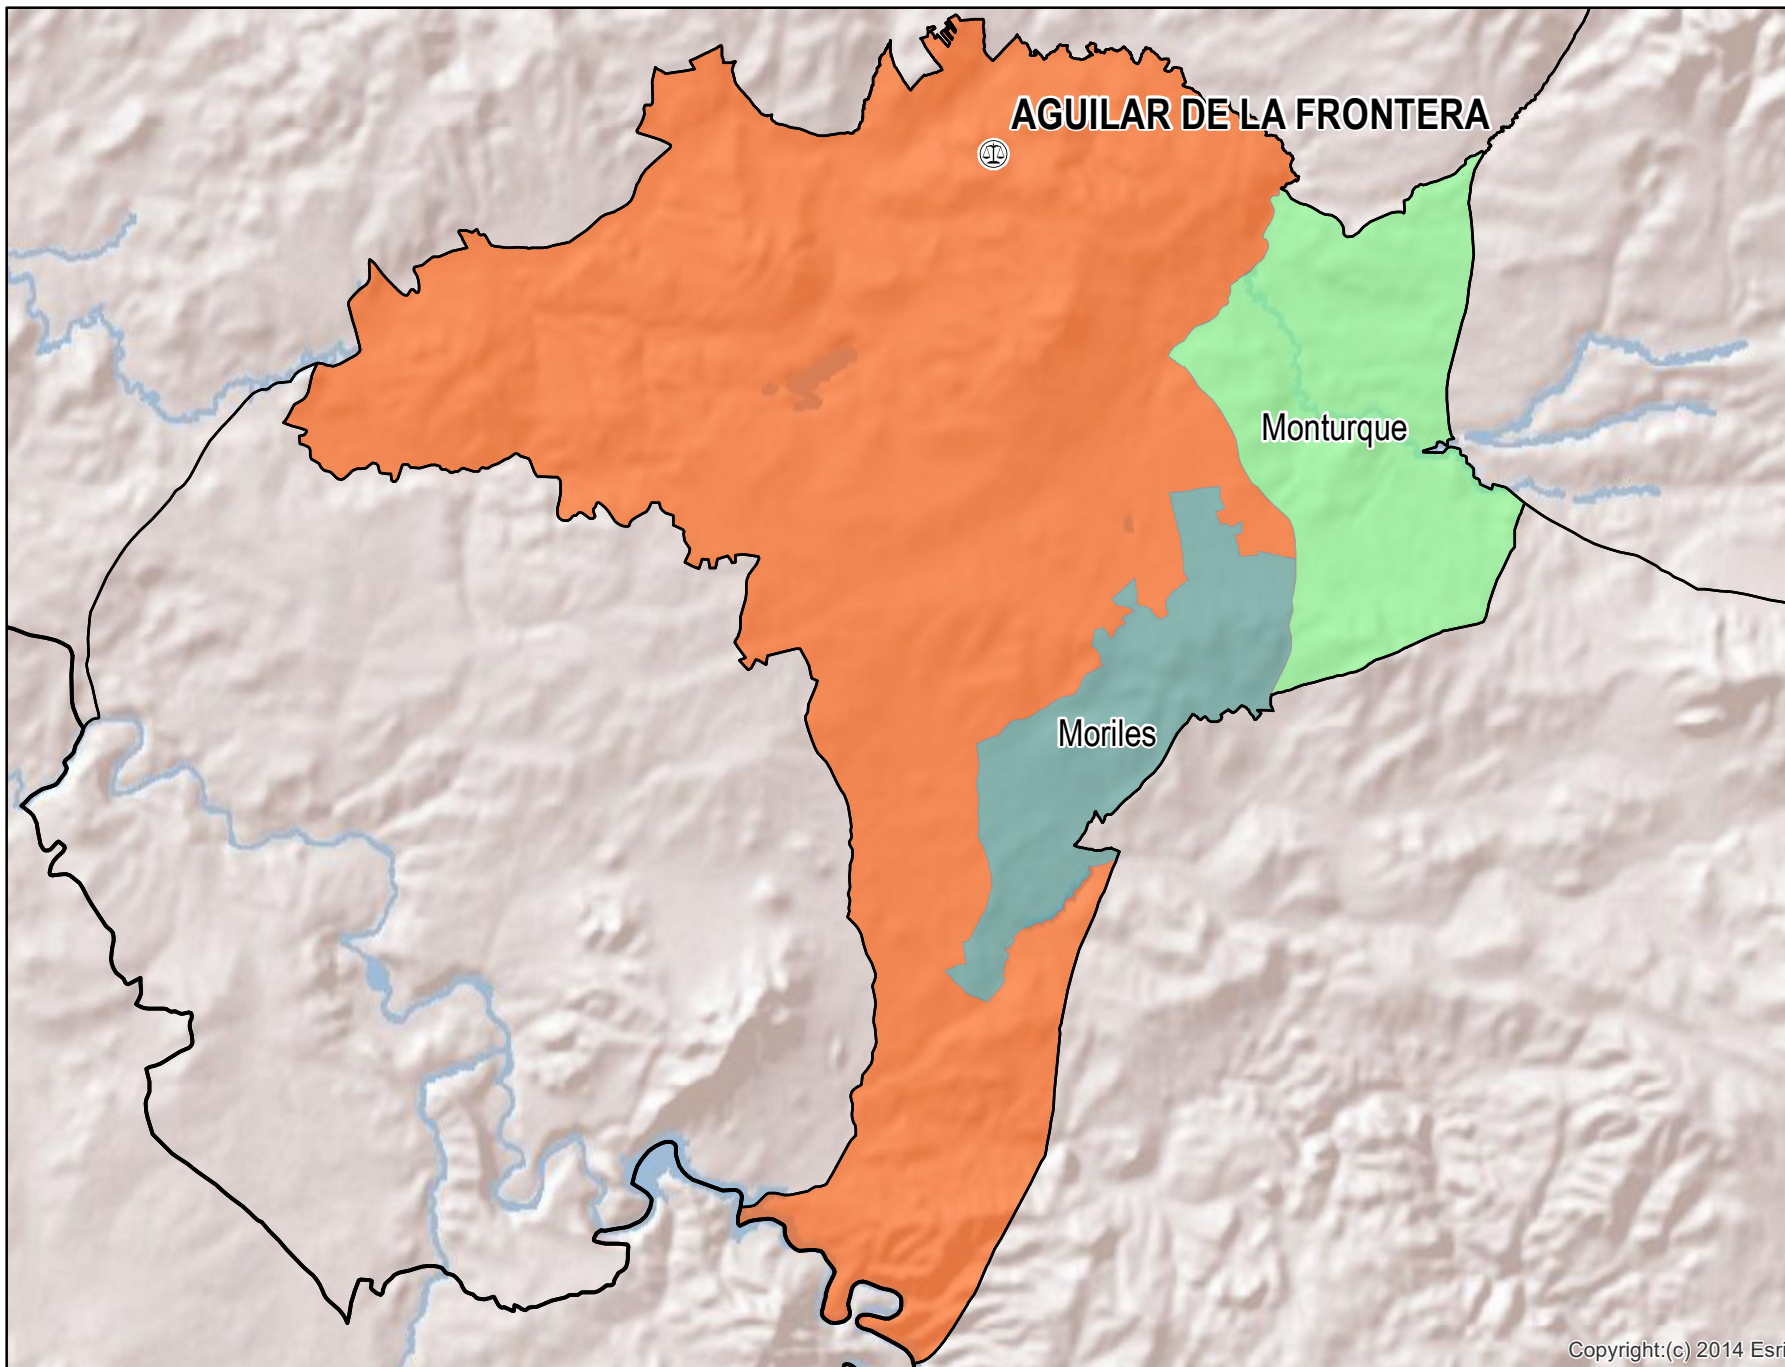

Aguilar de la Frontera

Mapa del Partido Judicial y municipios de su ámbito territorial

 **Cabecera Partido Judicial**

Municipios:	3
Población:	18.869 hab.
Superficie:	218,8 Km ²
Unidades Judiciales:	1