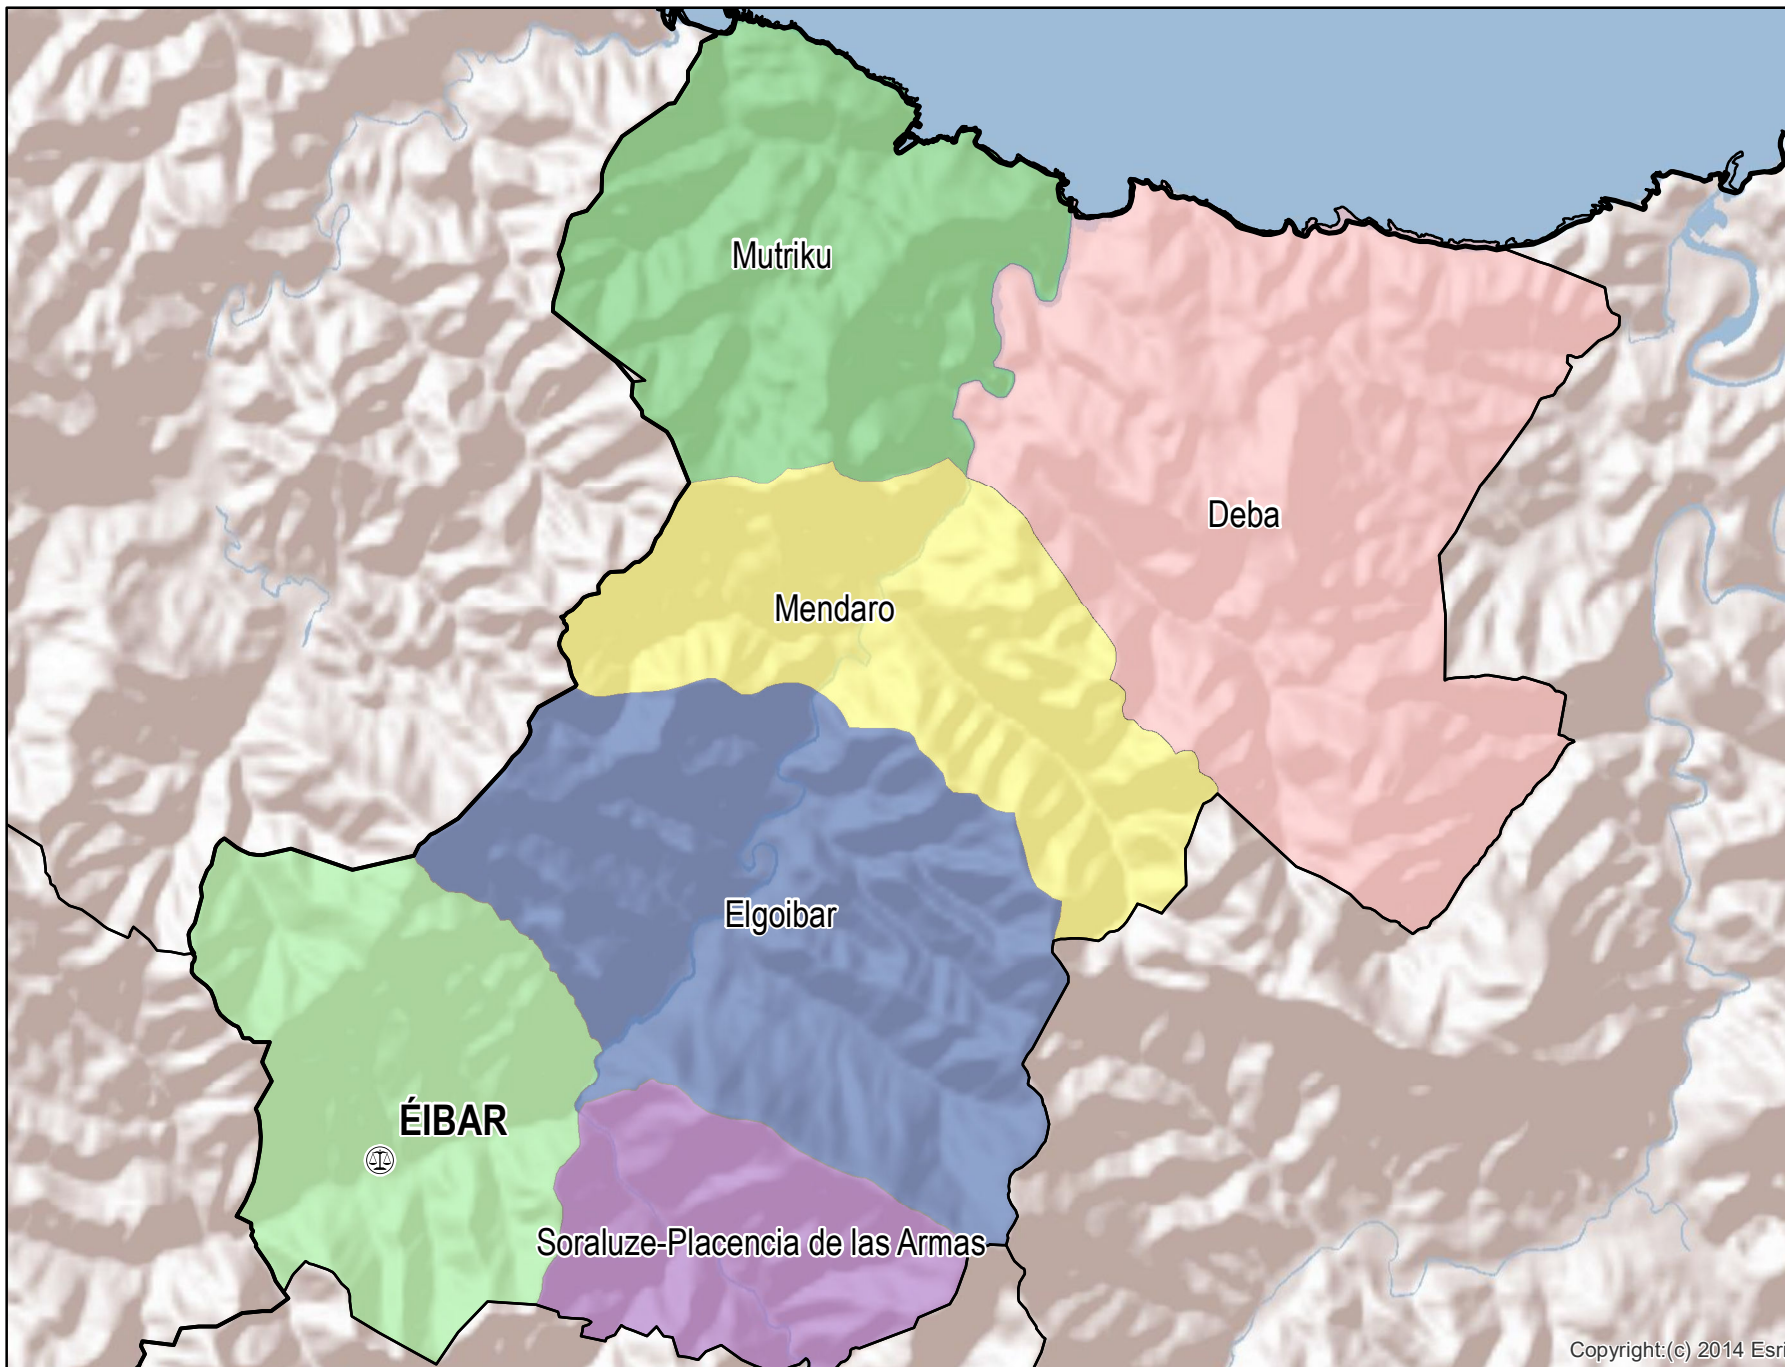

Eibar

Mapa del Partido Judicial y municipios de su ámbito territorial

 **Cabecera Partido Judicial**

Municipios:	6
Población:	55.280 hab.
Superficie:	181,2 Km ²
Unidades Judiciales:	3