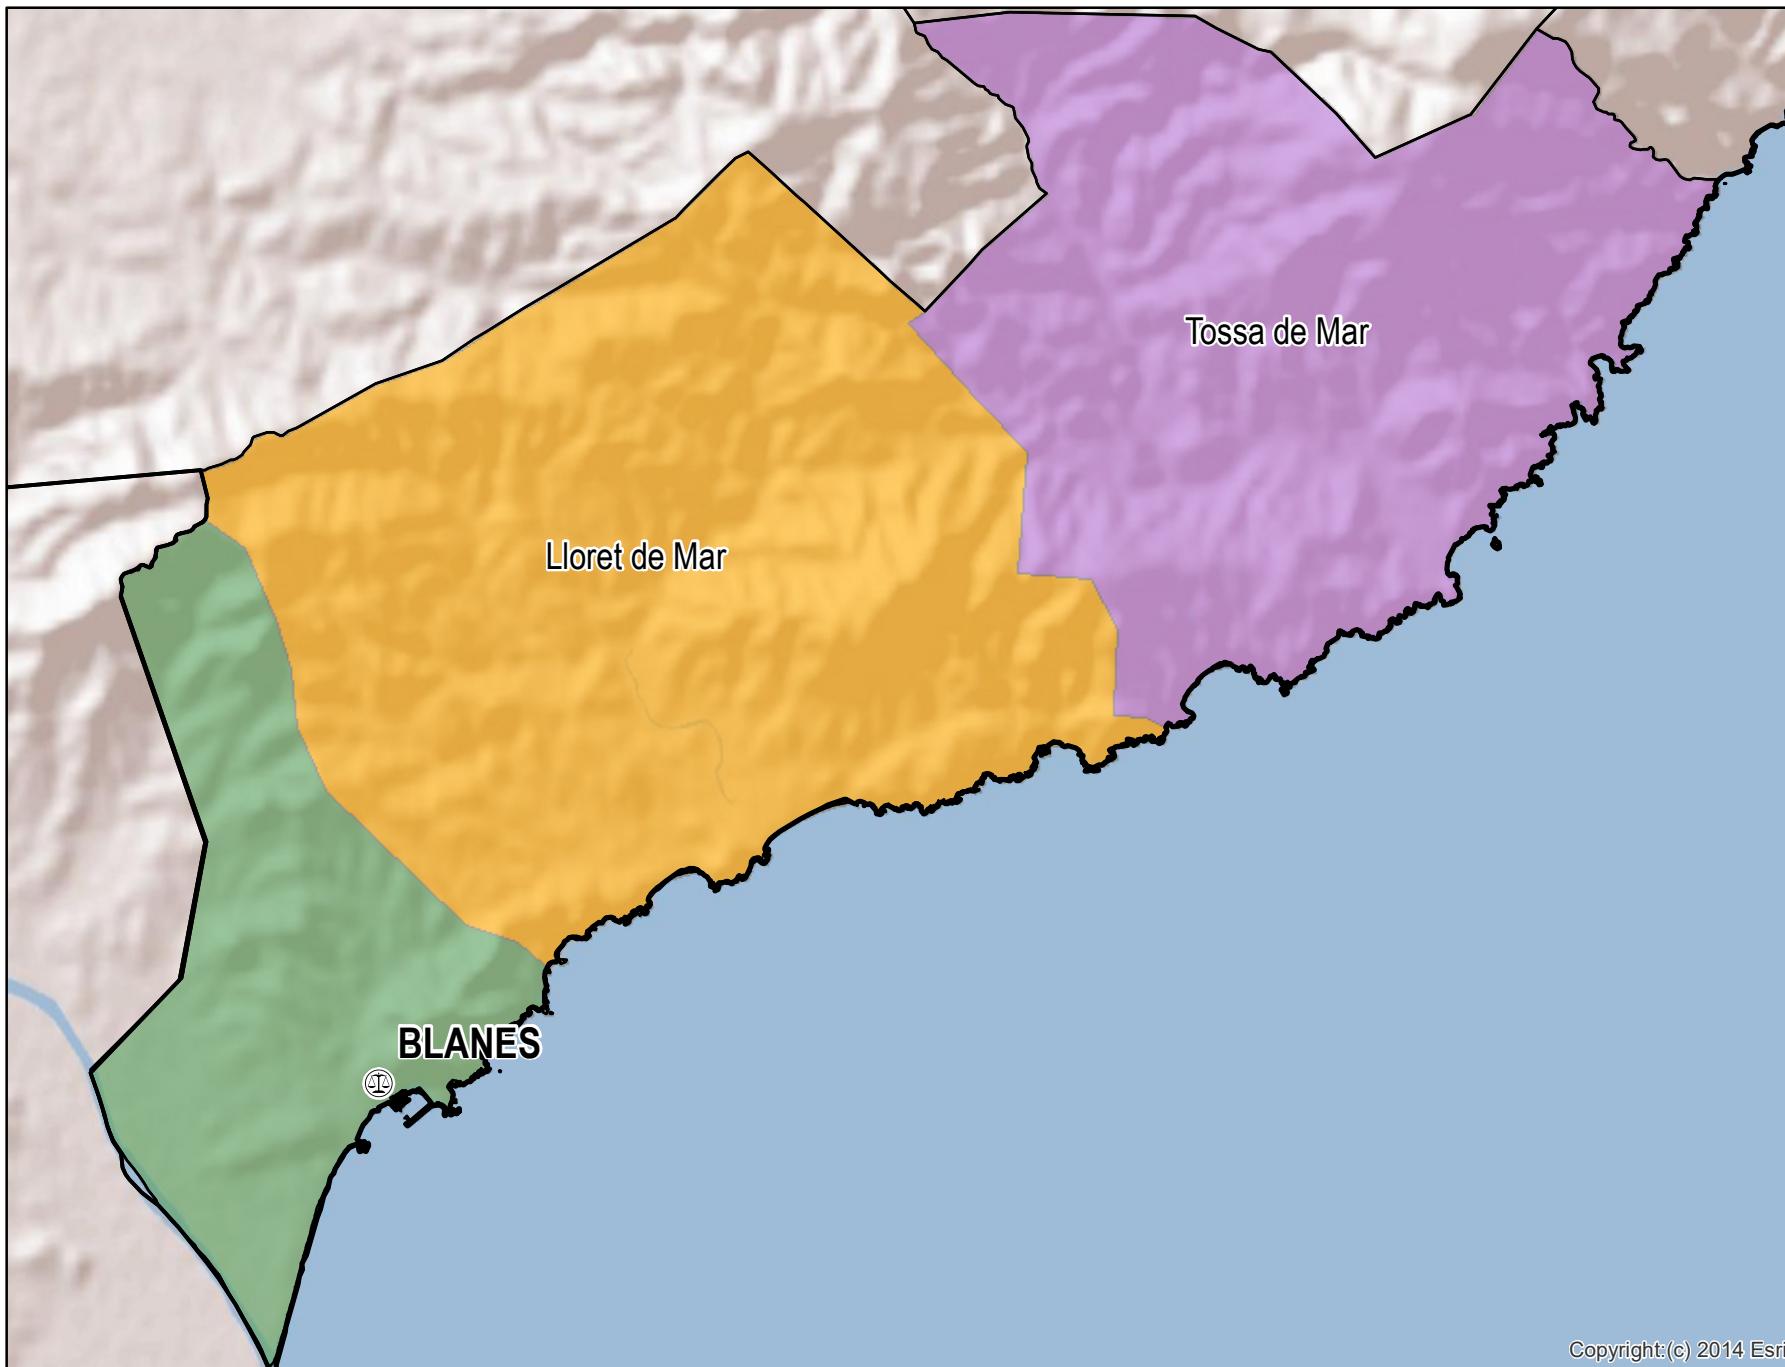

Blanes

Mapa del Partido Judicial y municipios de su ámbito territorial

 **Cabecera Partido Judicial**

Municipios:	3
Población:	84.606 hab.
Superficie:	104,7 Km ²
Unidades Judiciales:	6