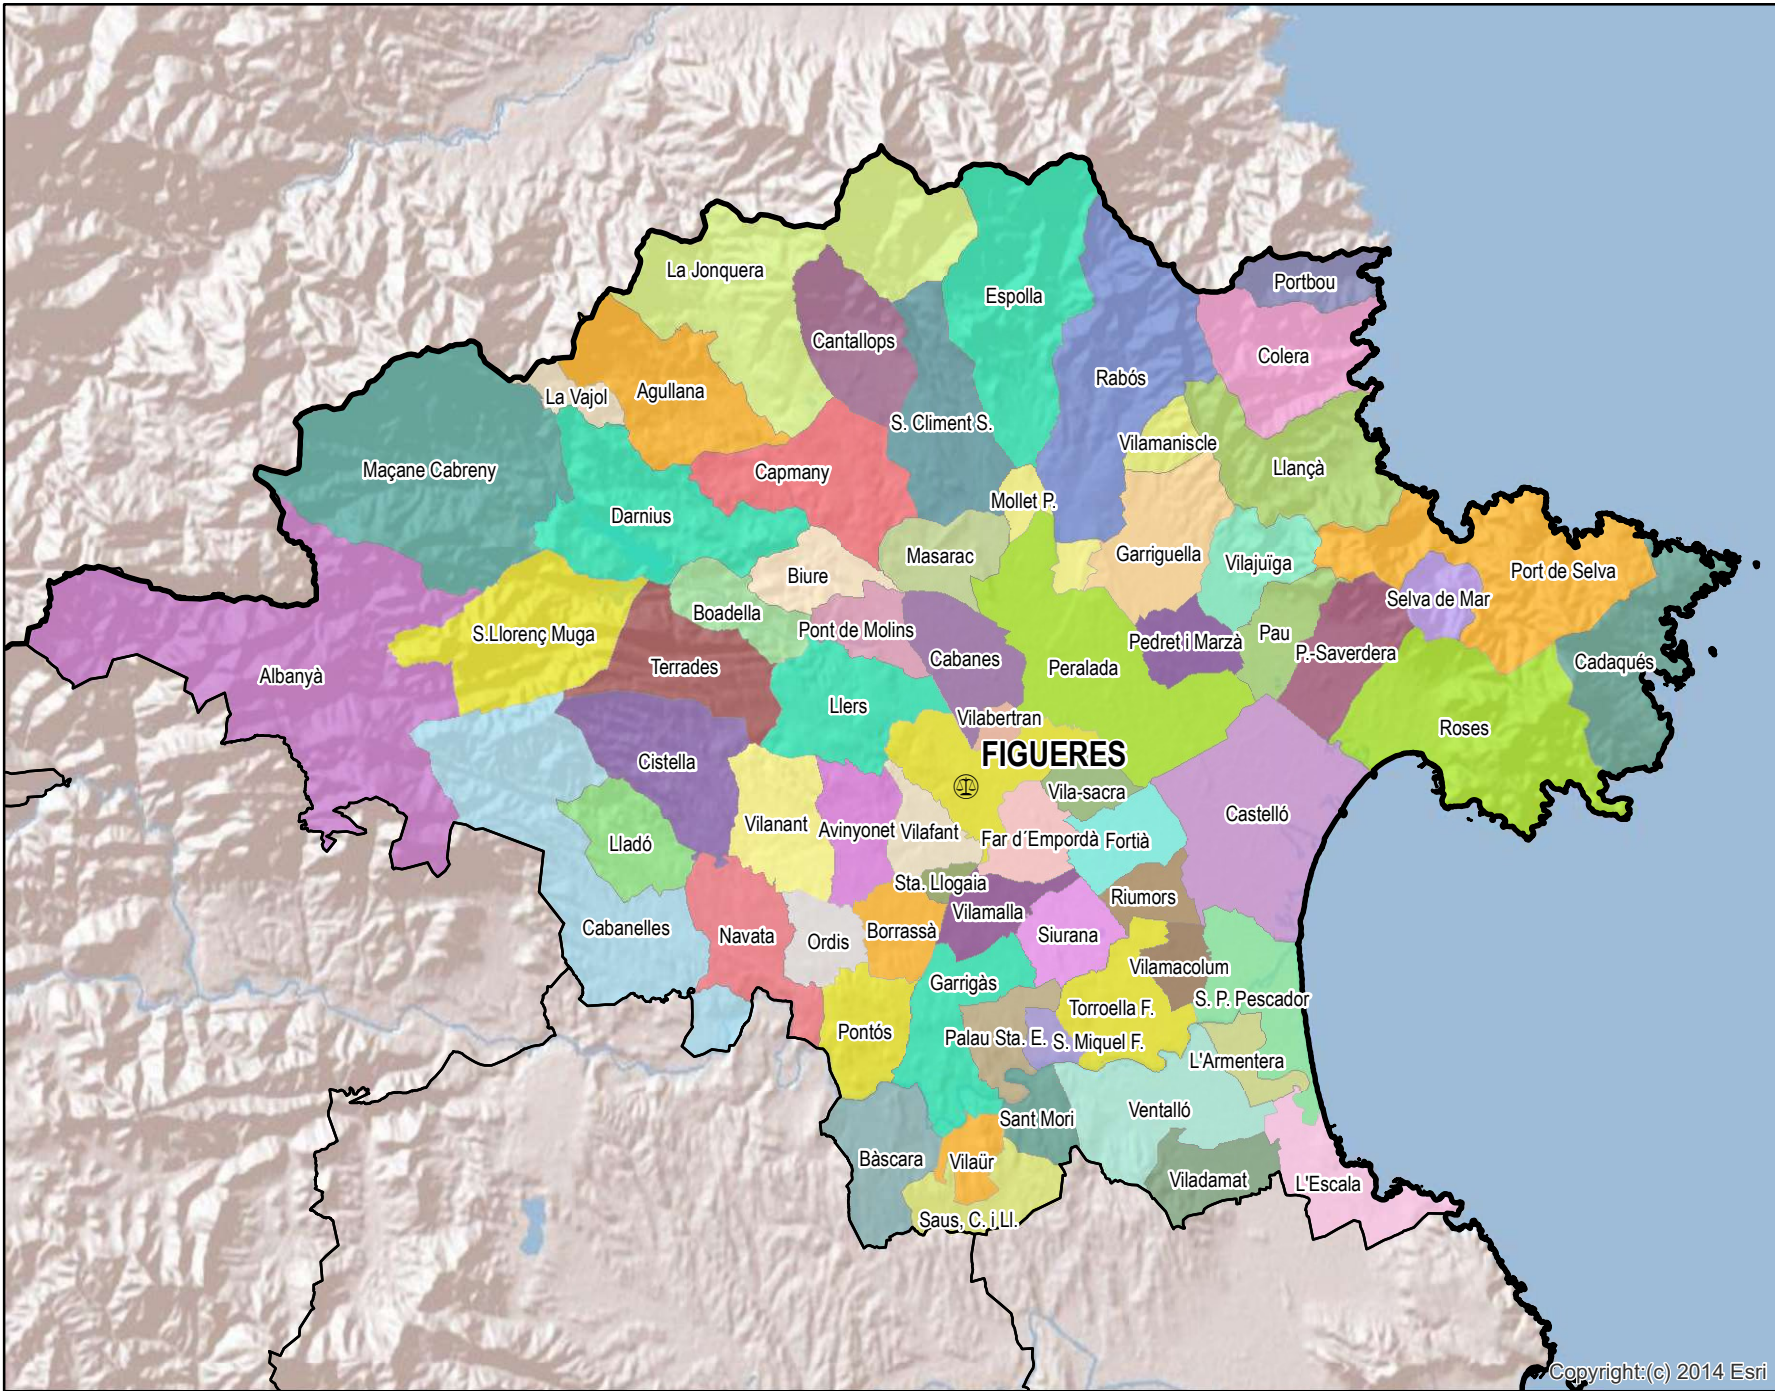

Figueres

Mapa de Partido Judicial y municipios de su ámbito territorial

Cabecera Partido Judicial

Municipios:	68
Población:	144.926 hab.
Superficie:	1.359,1 Km ²
Unidades Judiciales:	11

13/09/2023
 1:285.000
 Proyección UTM, Zona 30N
 Datum ETRS89