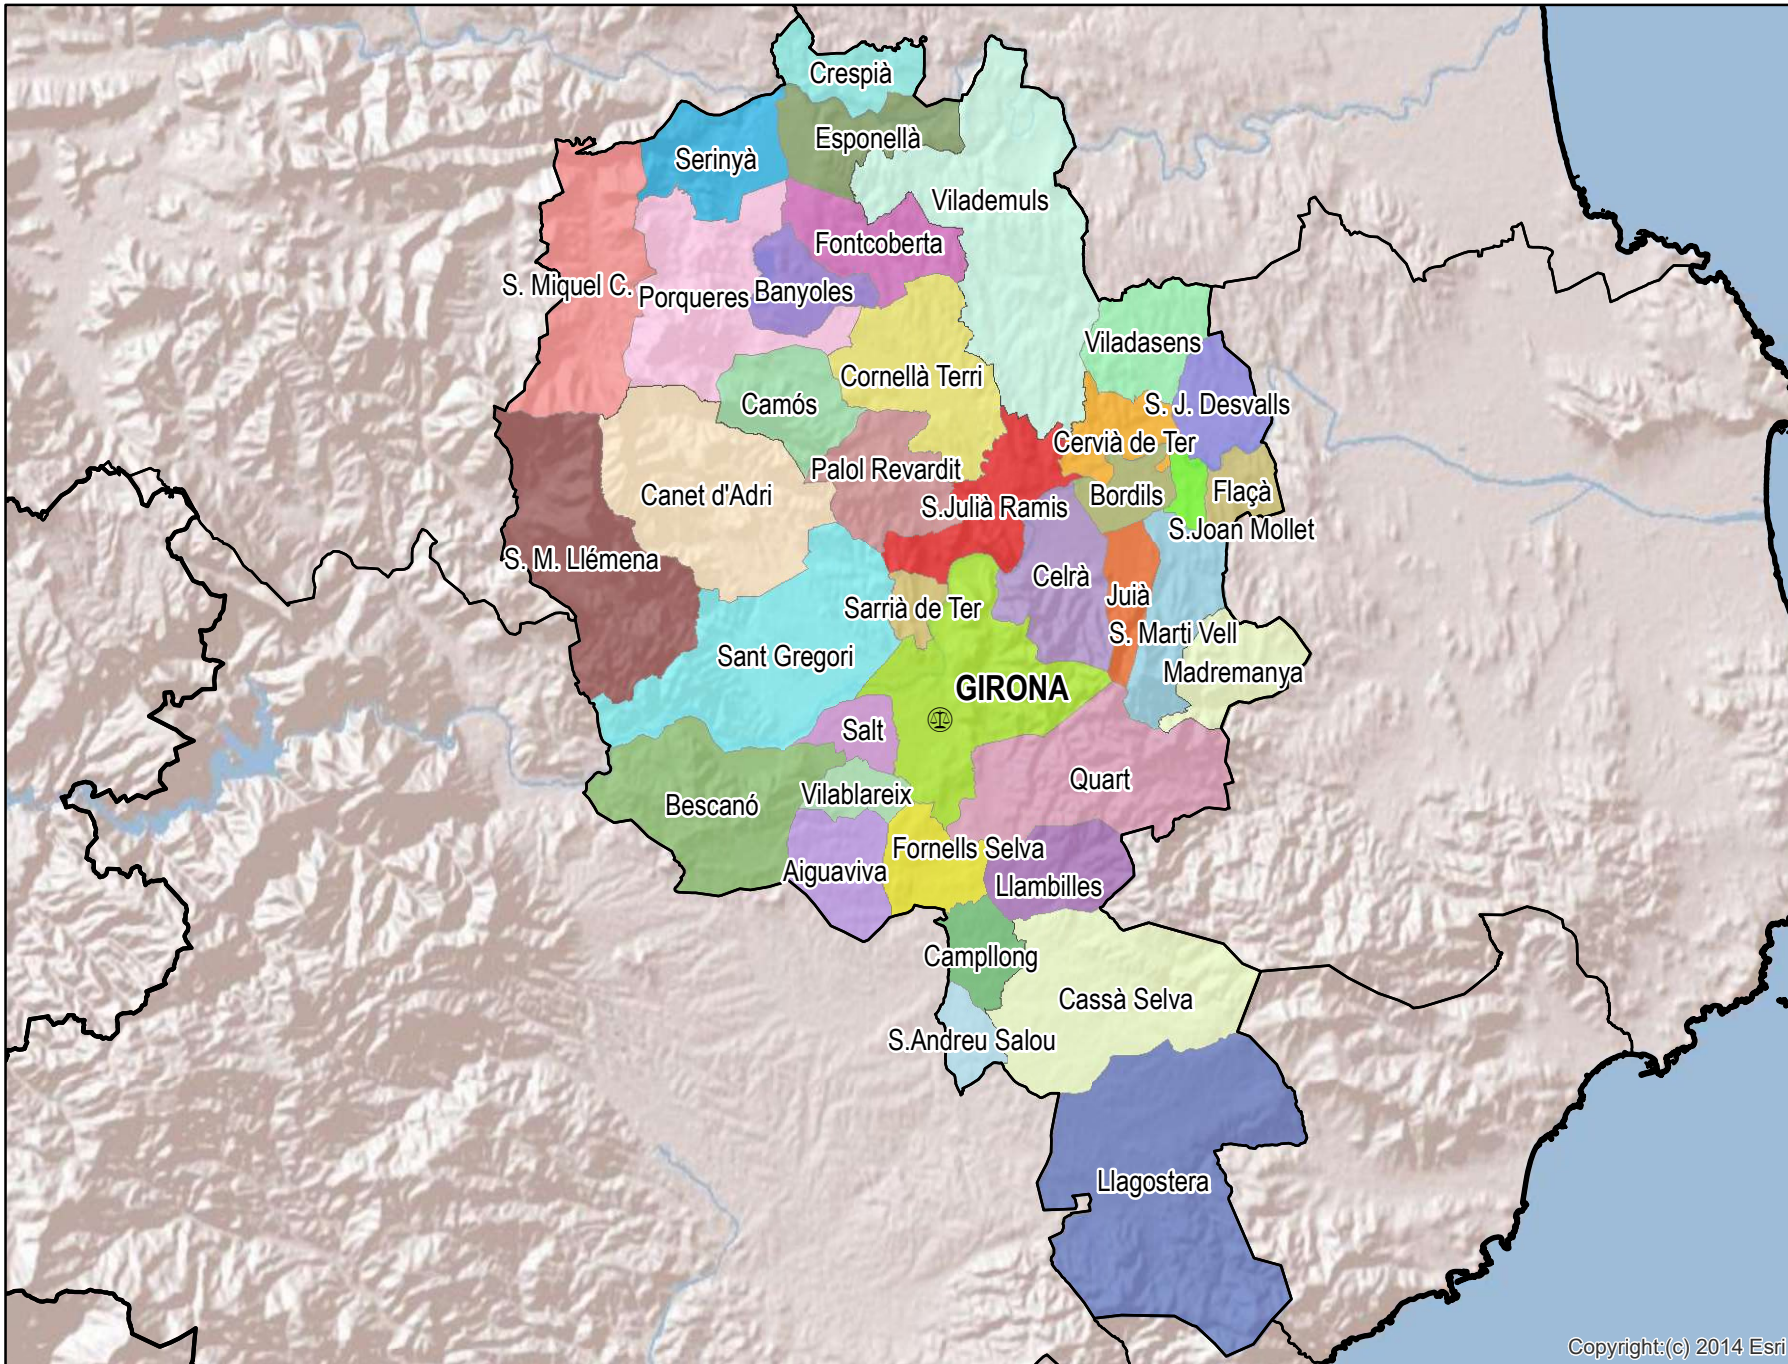

Girona

Mapa del Partido Judicial y municipios de su ámbito territorial

Cabecera Partido Judicial

Municipios:	38
Población:	231.523 hab.
Superficie:	835,2 Km ²
Unidades Judiciales:	43