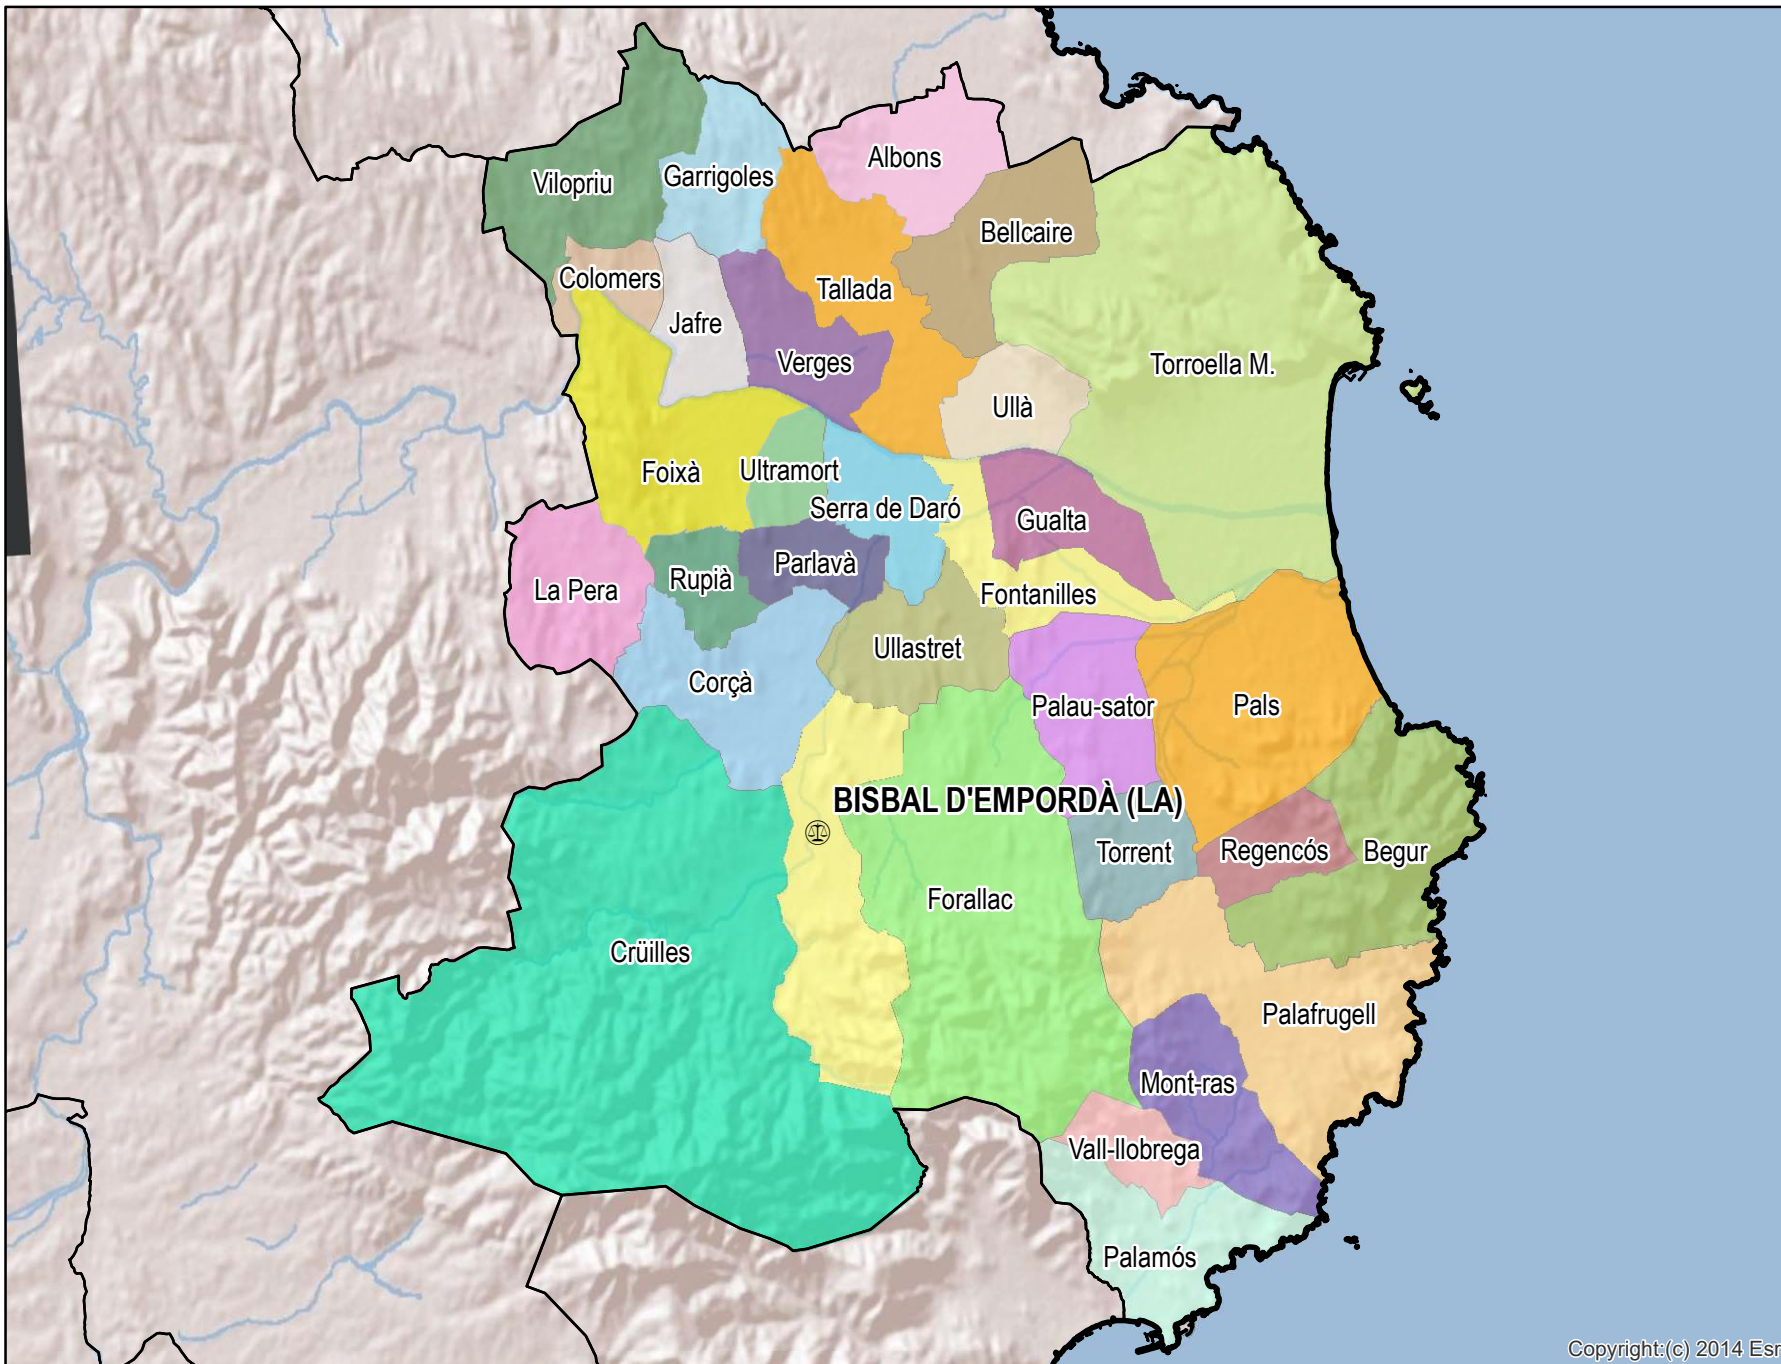

Bisbal d'Empordà (La)

Mapa del Partido Judicial y municipios de su ámbito territorial

Cabecera Partido Judicial

Municipios:	32
Población:	87.314 hab.
Superficie:	563 Km ²
Unidades Judiciales:	4