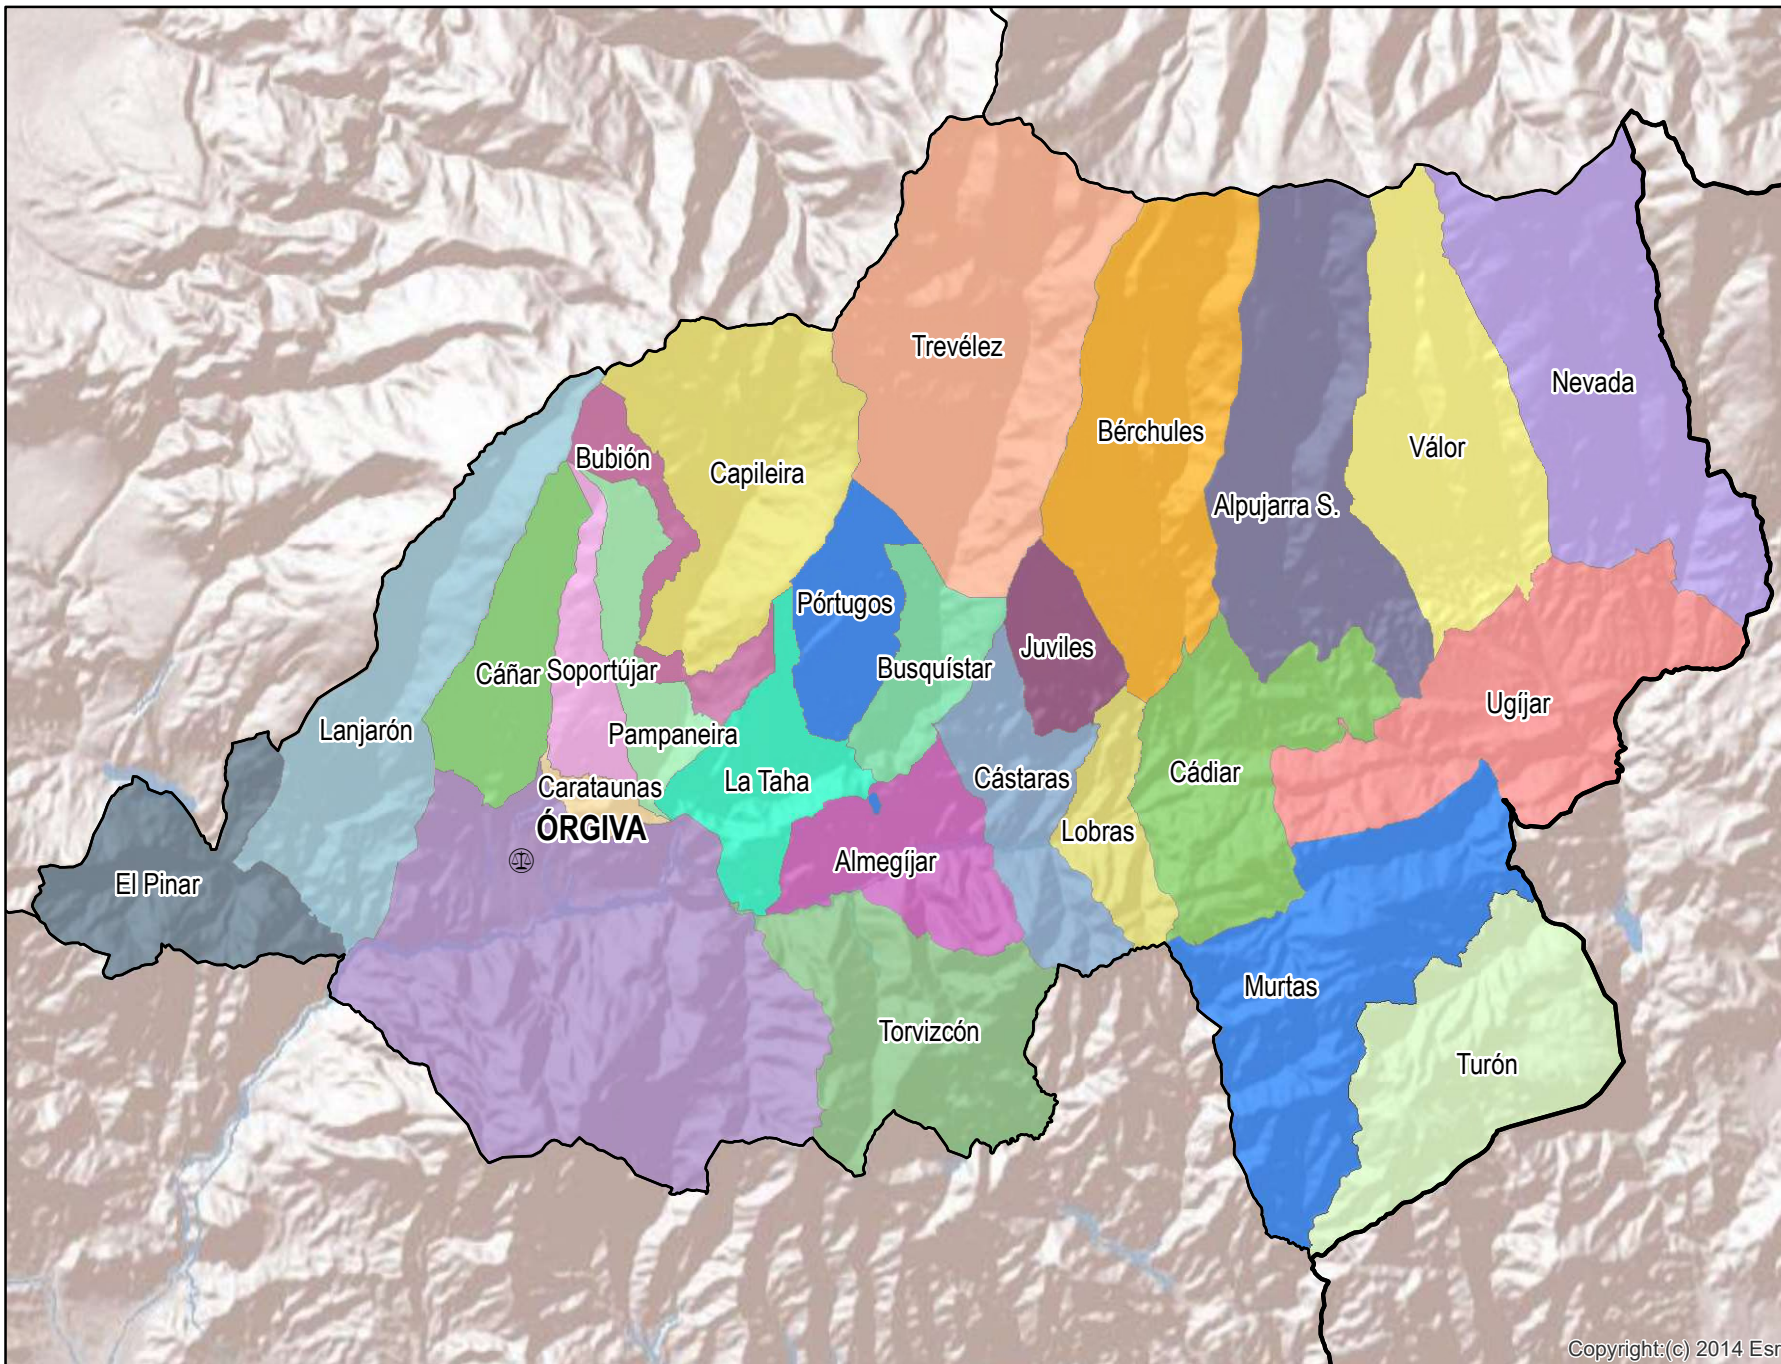

Órgiva

Mapa del Partido Judicial y municipios de su ámbito territorial

 **Cabecera Partido Judicial**

Municipios:	26
Población:	24.181 hab.
Superficie:	1.178,4 Km ²
Unidades Judiciales:	2