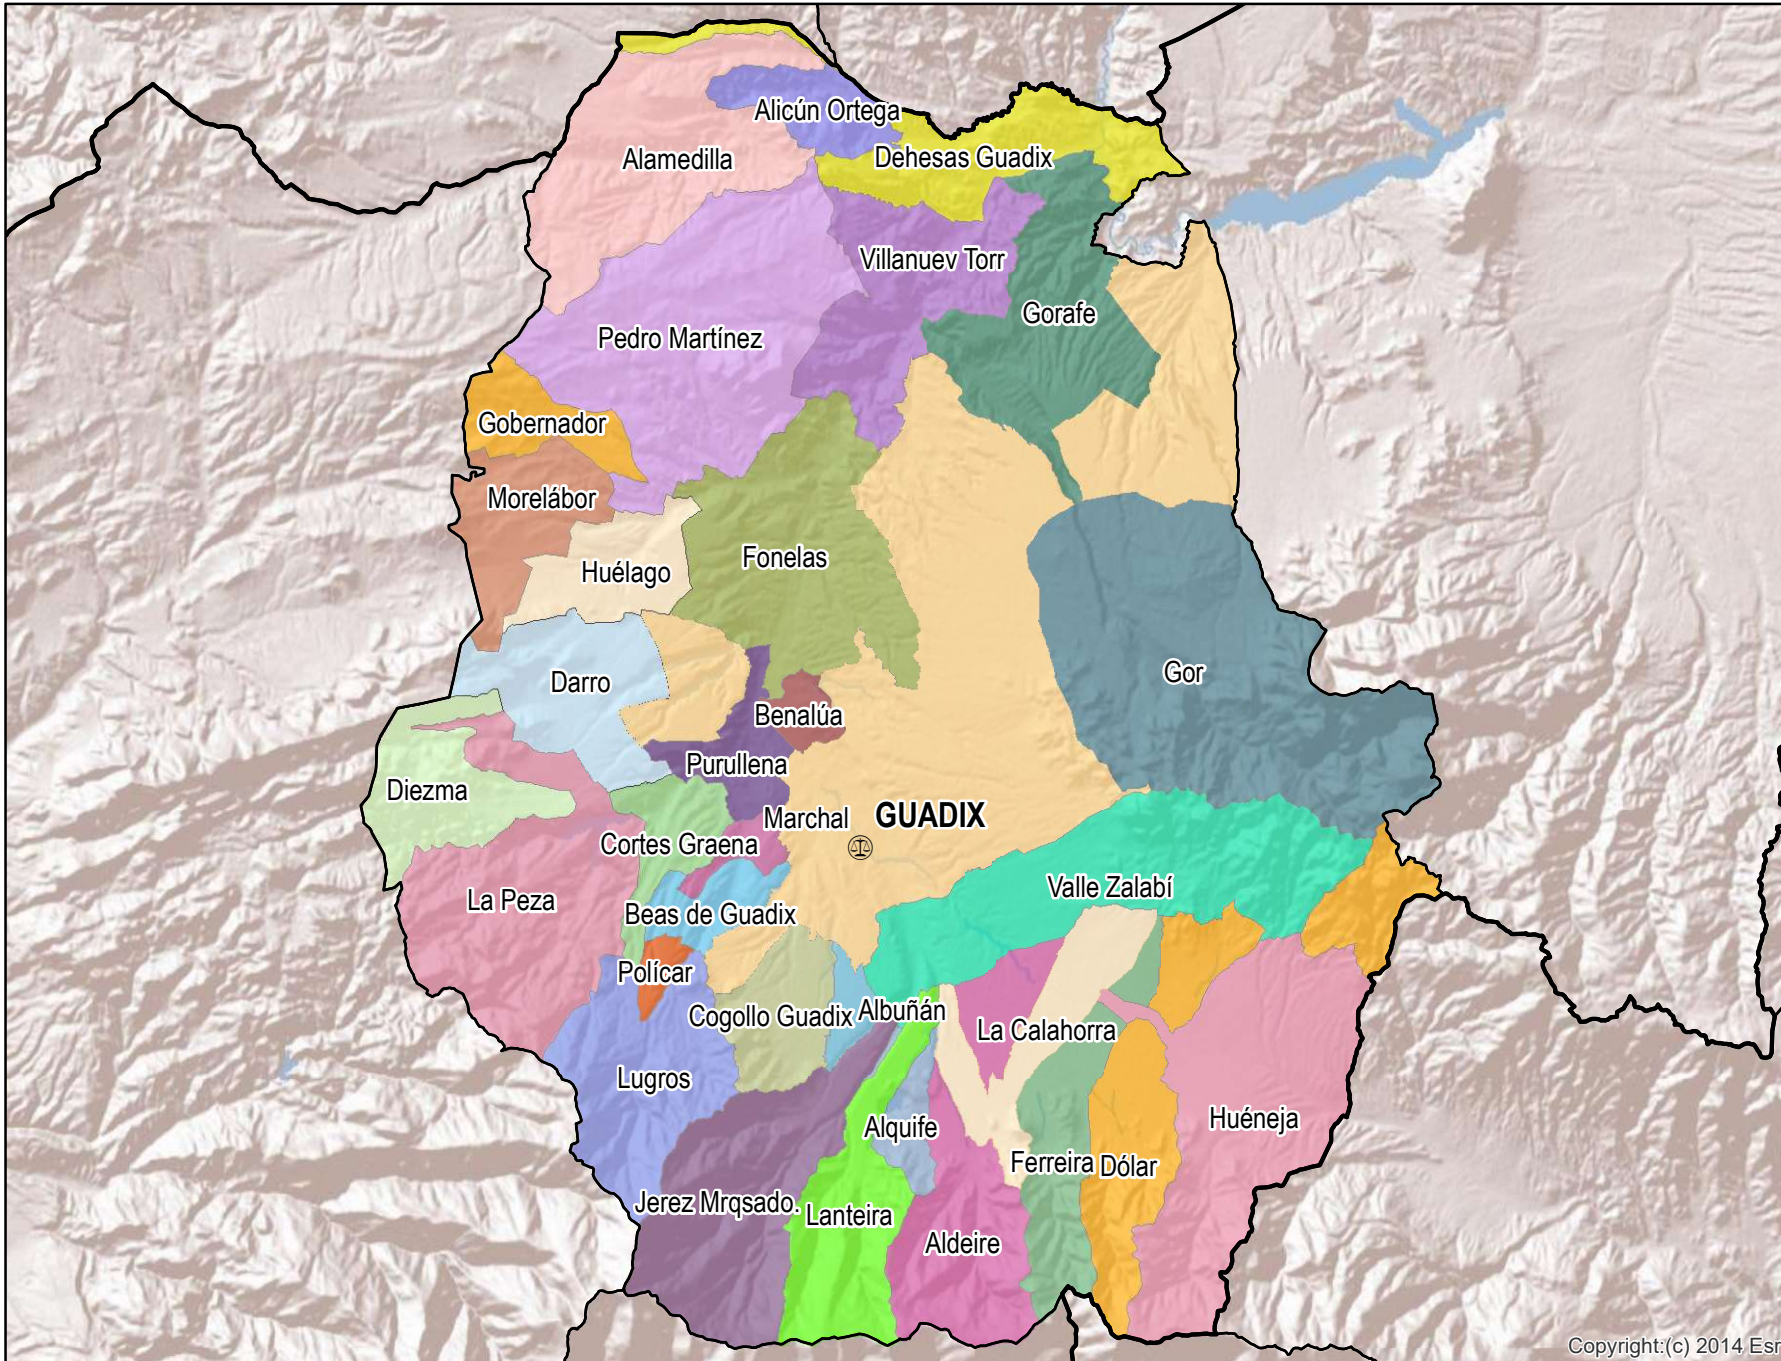

# Guadix

Mapa del Partido Judicial y municipios de su ámbito territorial

**Cabecera Partido Judicial**

Municipios:	33
Población:	44.913 hab.
Superficie:	2.130,2 Km <sup>2</sup>
Unidades Judiciales:	2