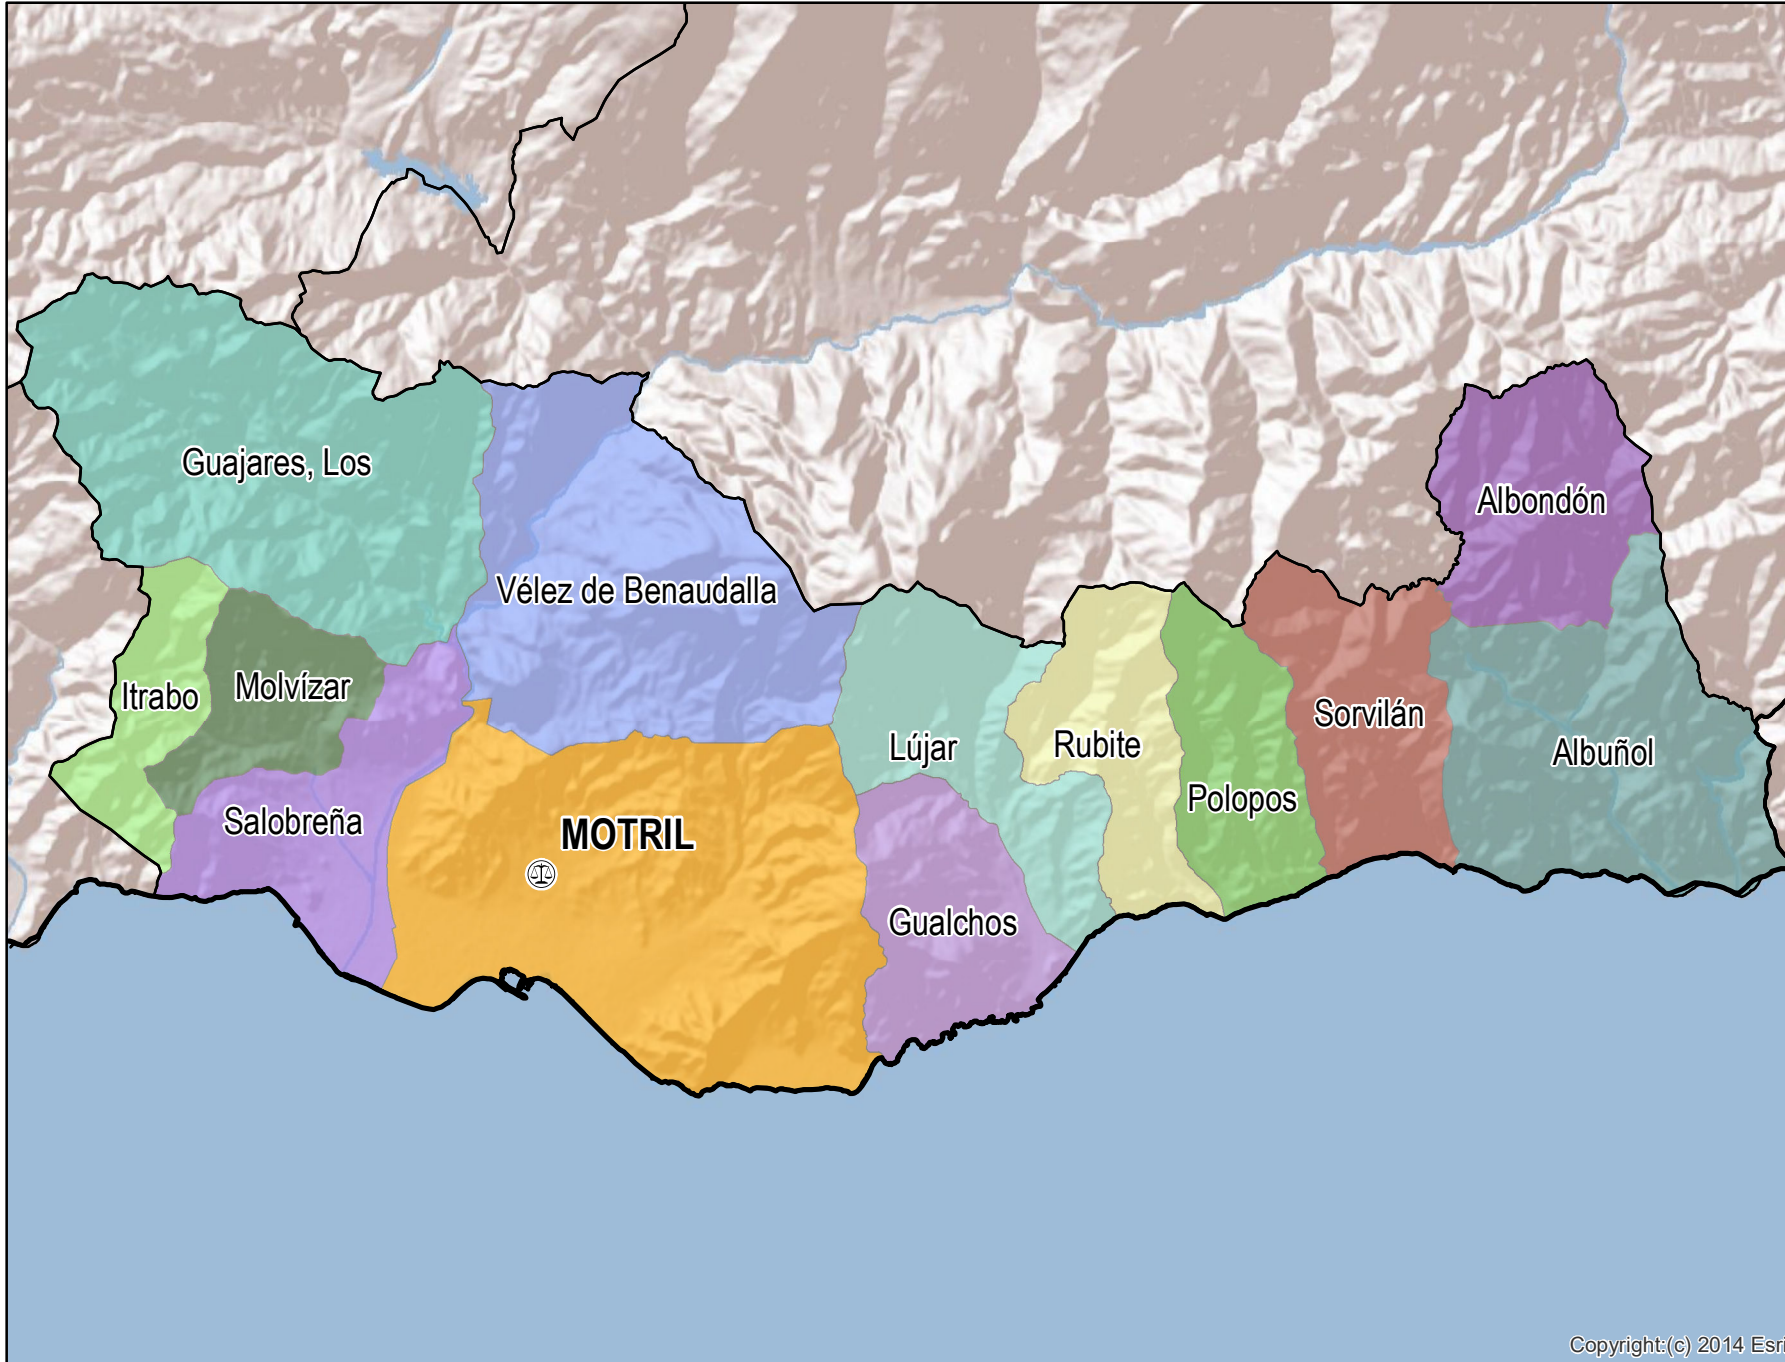

# Motril

Mapa del Partido Judicial y municipios de su ámbito territorial

 Cabecera Partido Judicial

Municipios:	14
Población:	98.528 hab.
Superficie:	608,4 Km <sup>2</sup>
Unidades Judiciales:	8