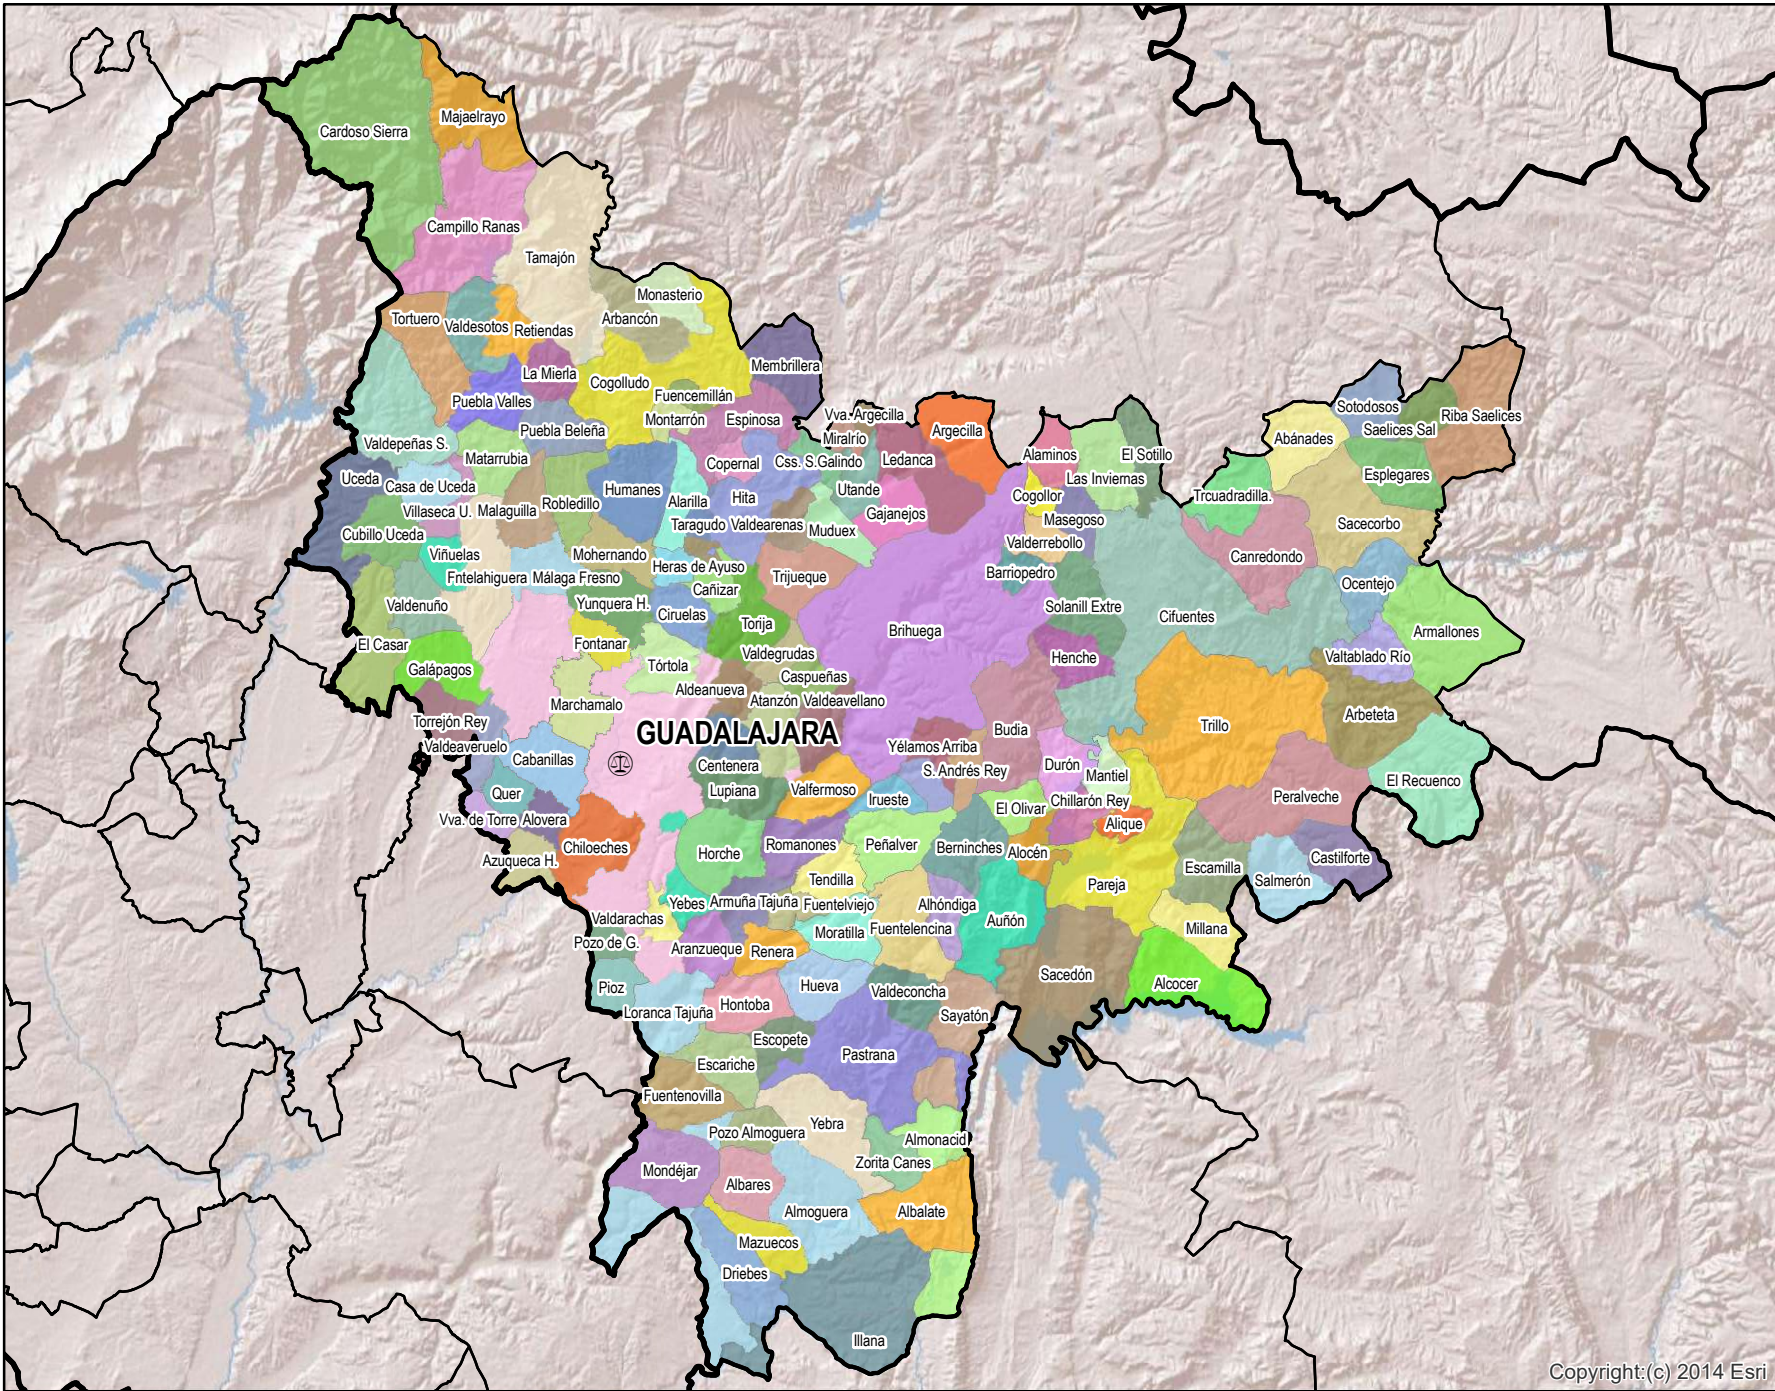

Guadalajara

Mapa de Partido Judicial y municipios de su ámbito territorial

 Cabecera Partido Judicial

Municipios:	154
Población:	250.386 hab.
Superficie:	6.058,2 Km ²
Unidades Judiciales:	22

06/09/2023
 1:655.000
 Proyección UTM, Zona 30N
 Datum ETRS89