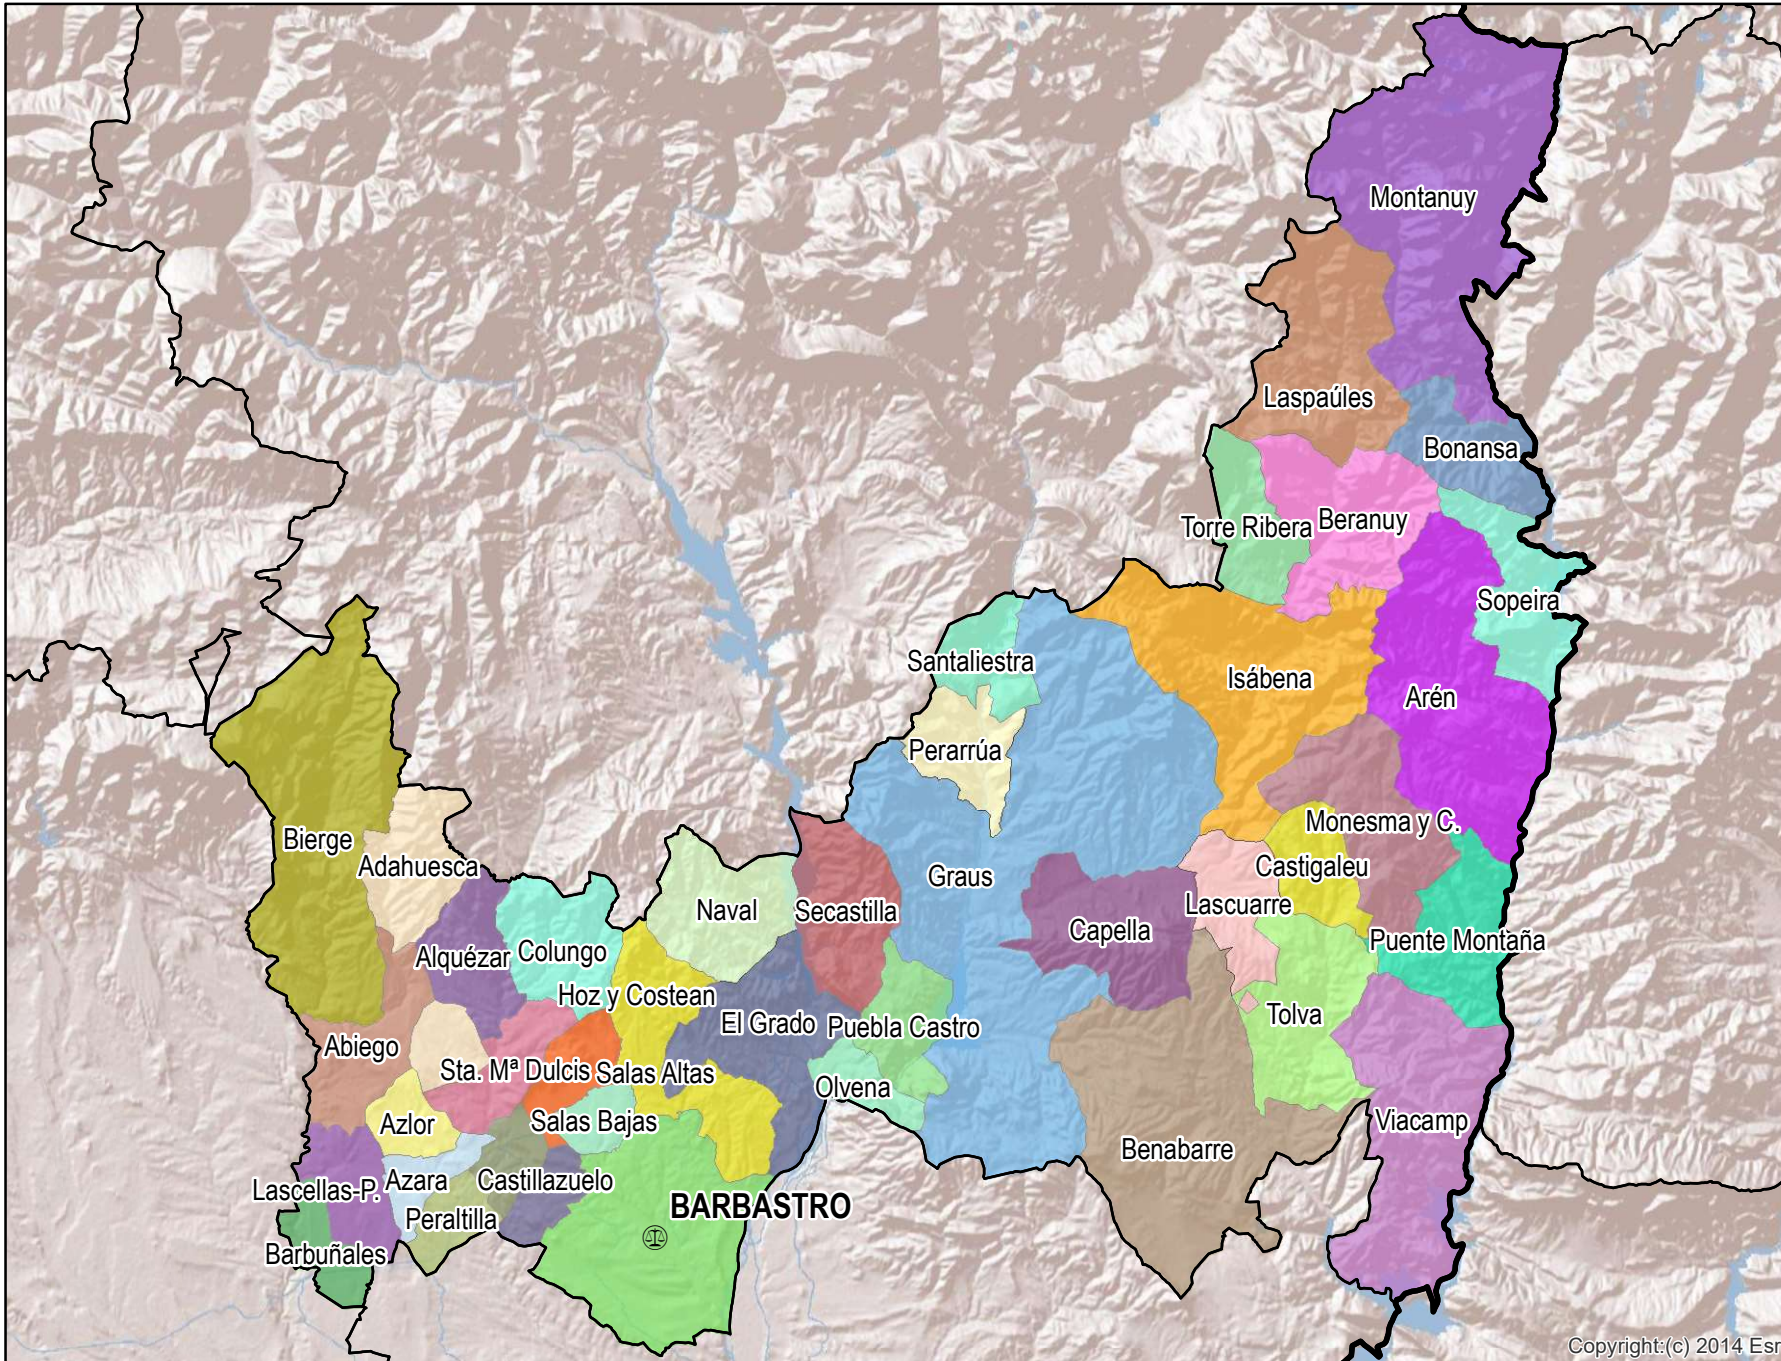

# Barbastro

Mapa del Partido Judicial y municipios de su ámbito territorial

**Cabecera Partido Judicial**

Municipios:	41
Población:	28.901 hab.
Superficie:	2.439,6 Km <sup>2</sup>
Unidades Judiciales:	2