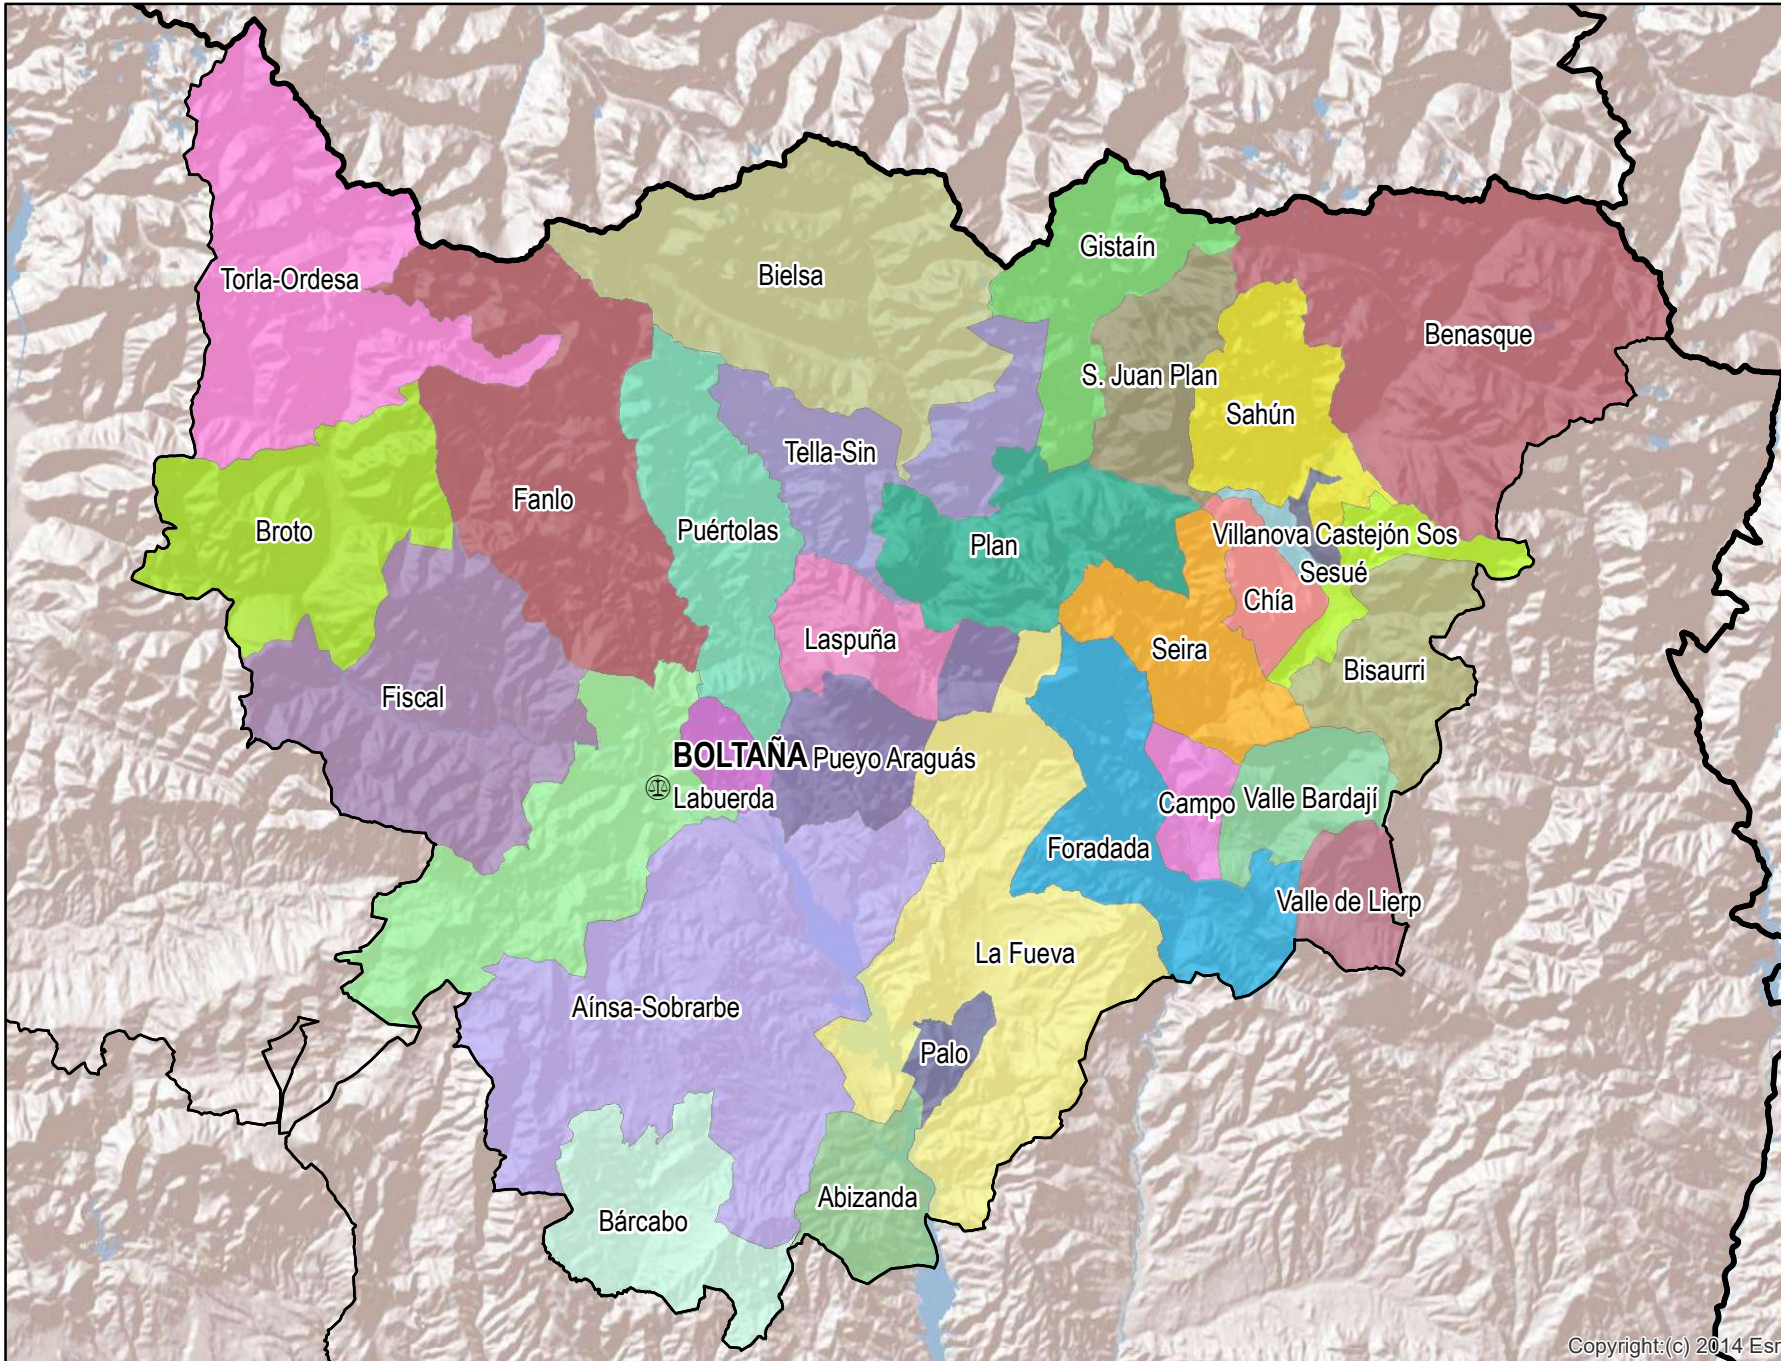

# Boltaña

Mapa del Partido Judicial y municipios de su ámbito territorial

**Cabecera Partido Judicial**

Municipios:	31
Población:	12.606 hab.
Superficie:	2.919,8 Km <sup>2</sup>
Unidades Judiciales:	1