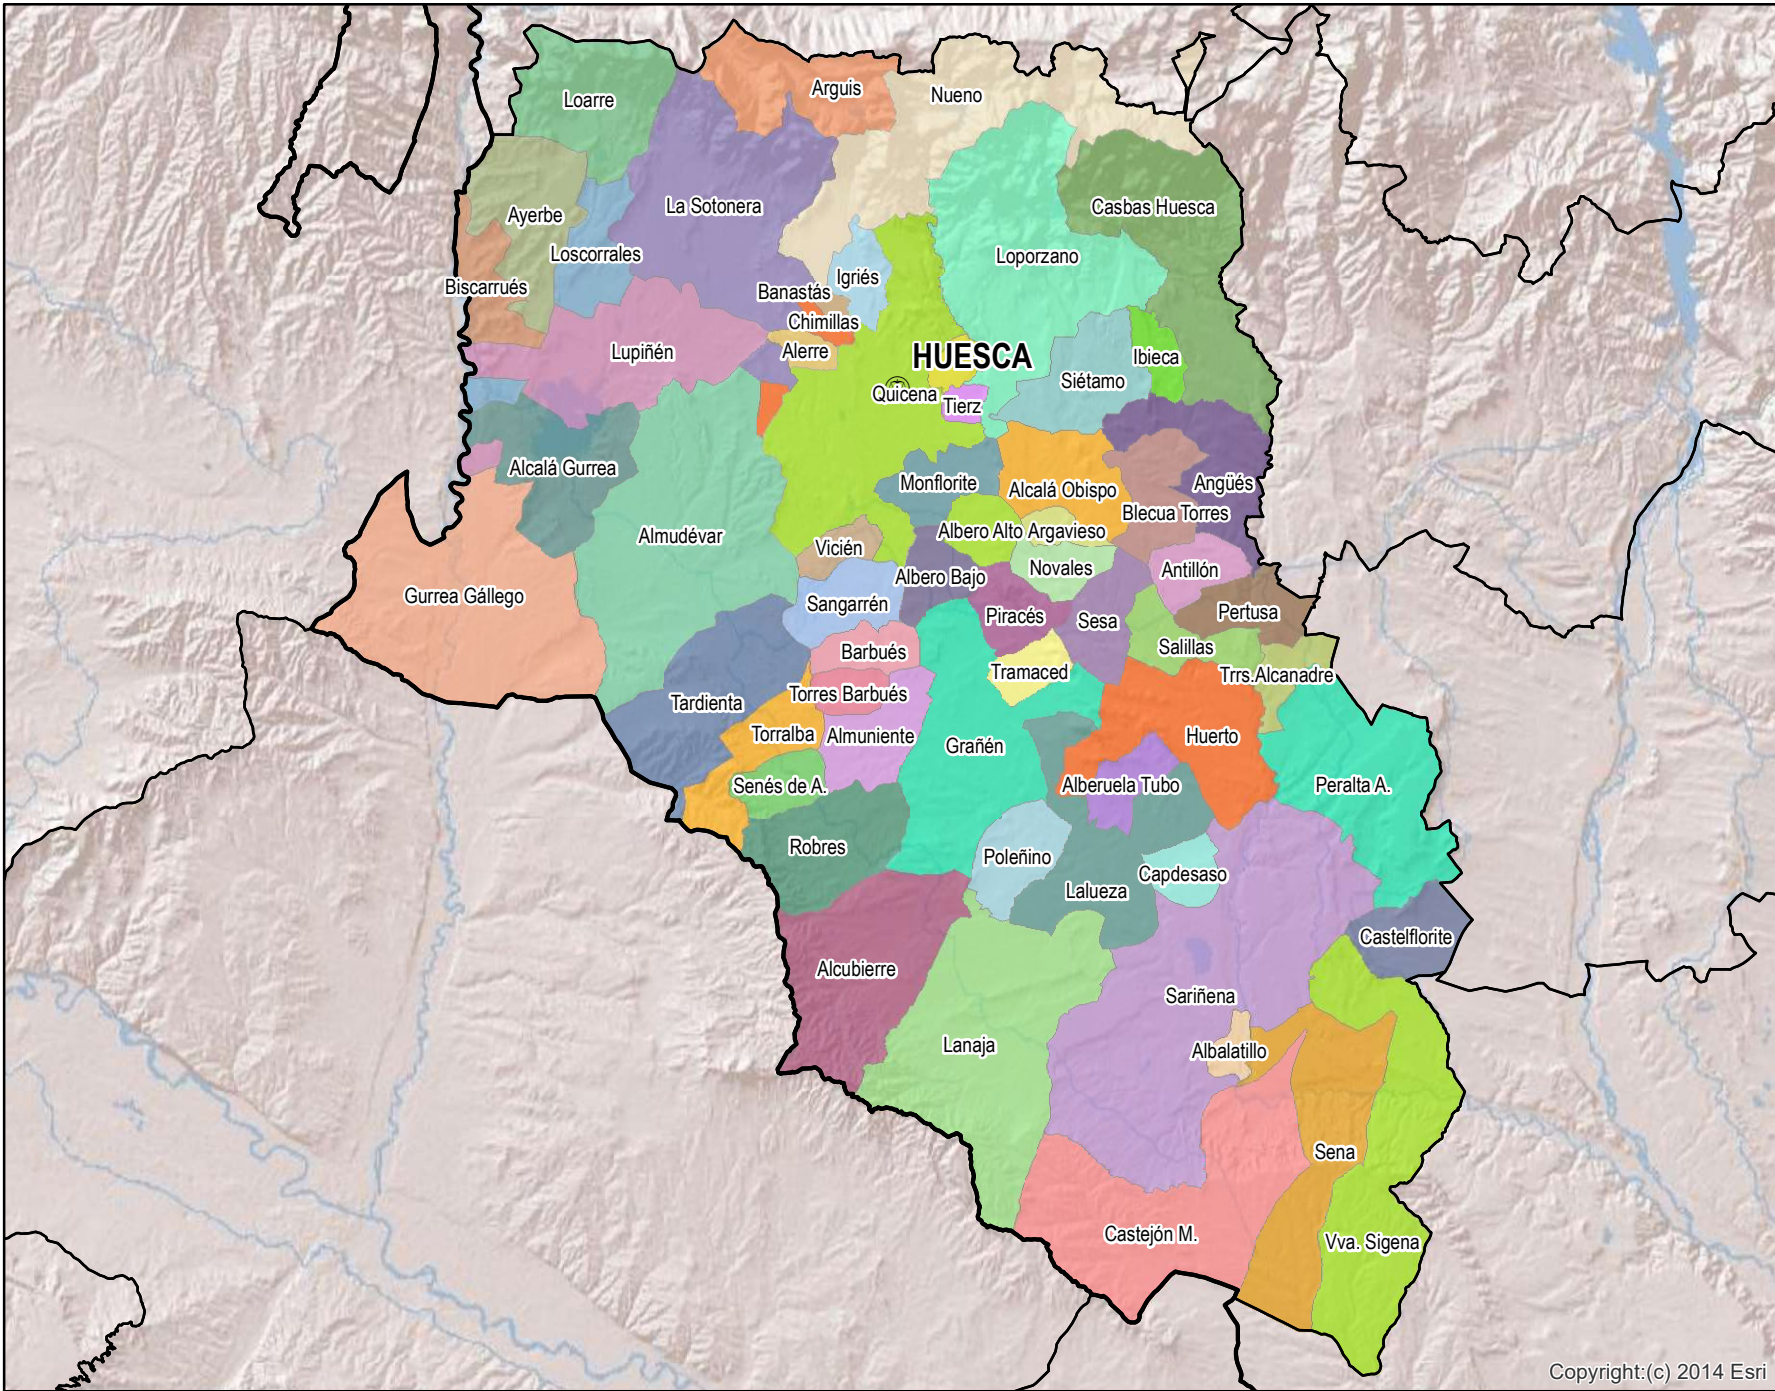

Huesca

Mapa de Partido Judicial y municipios de su ámbito territorial

 Cabecera Partido Judicial

| | |
|----------------------|-------------------------|
| Municipios: | 61 |
| Población: | 82.617 hab. |
| Superficie: | 4.009,9 Km ² |
| Unidades Judiciales: | 15 |

13/09/2023
 1:505.000
 Proyección UTM, Zona 30N
 Datum ETRS89

0 2,25 4,5 9 13,5 18 km