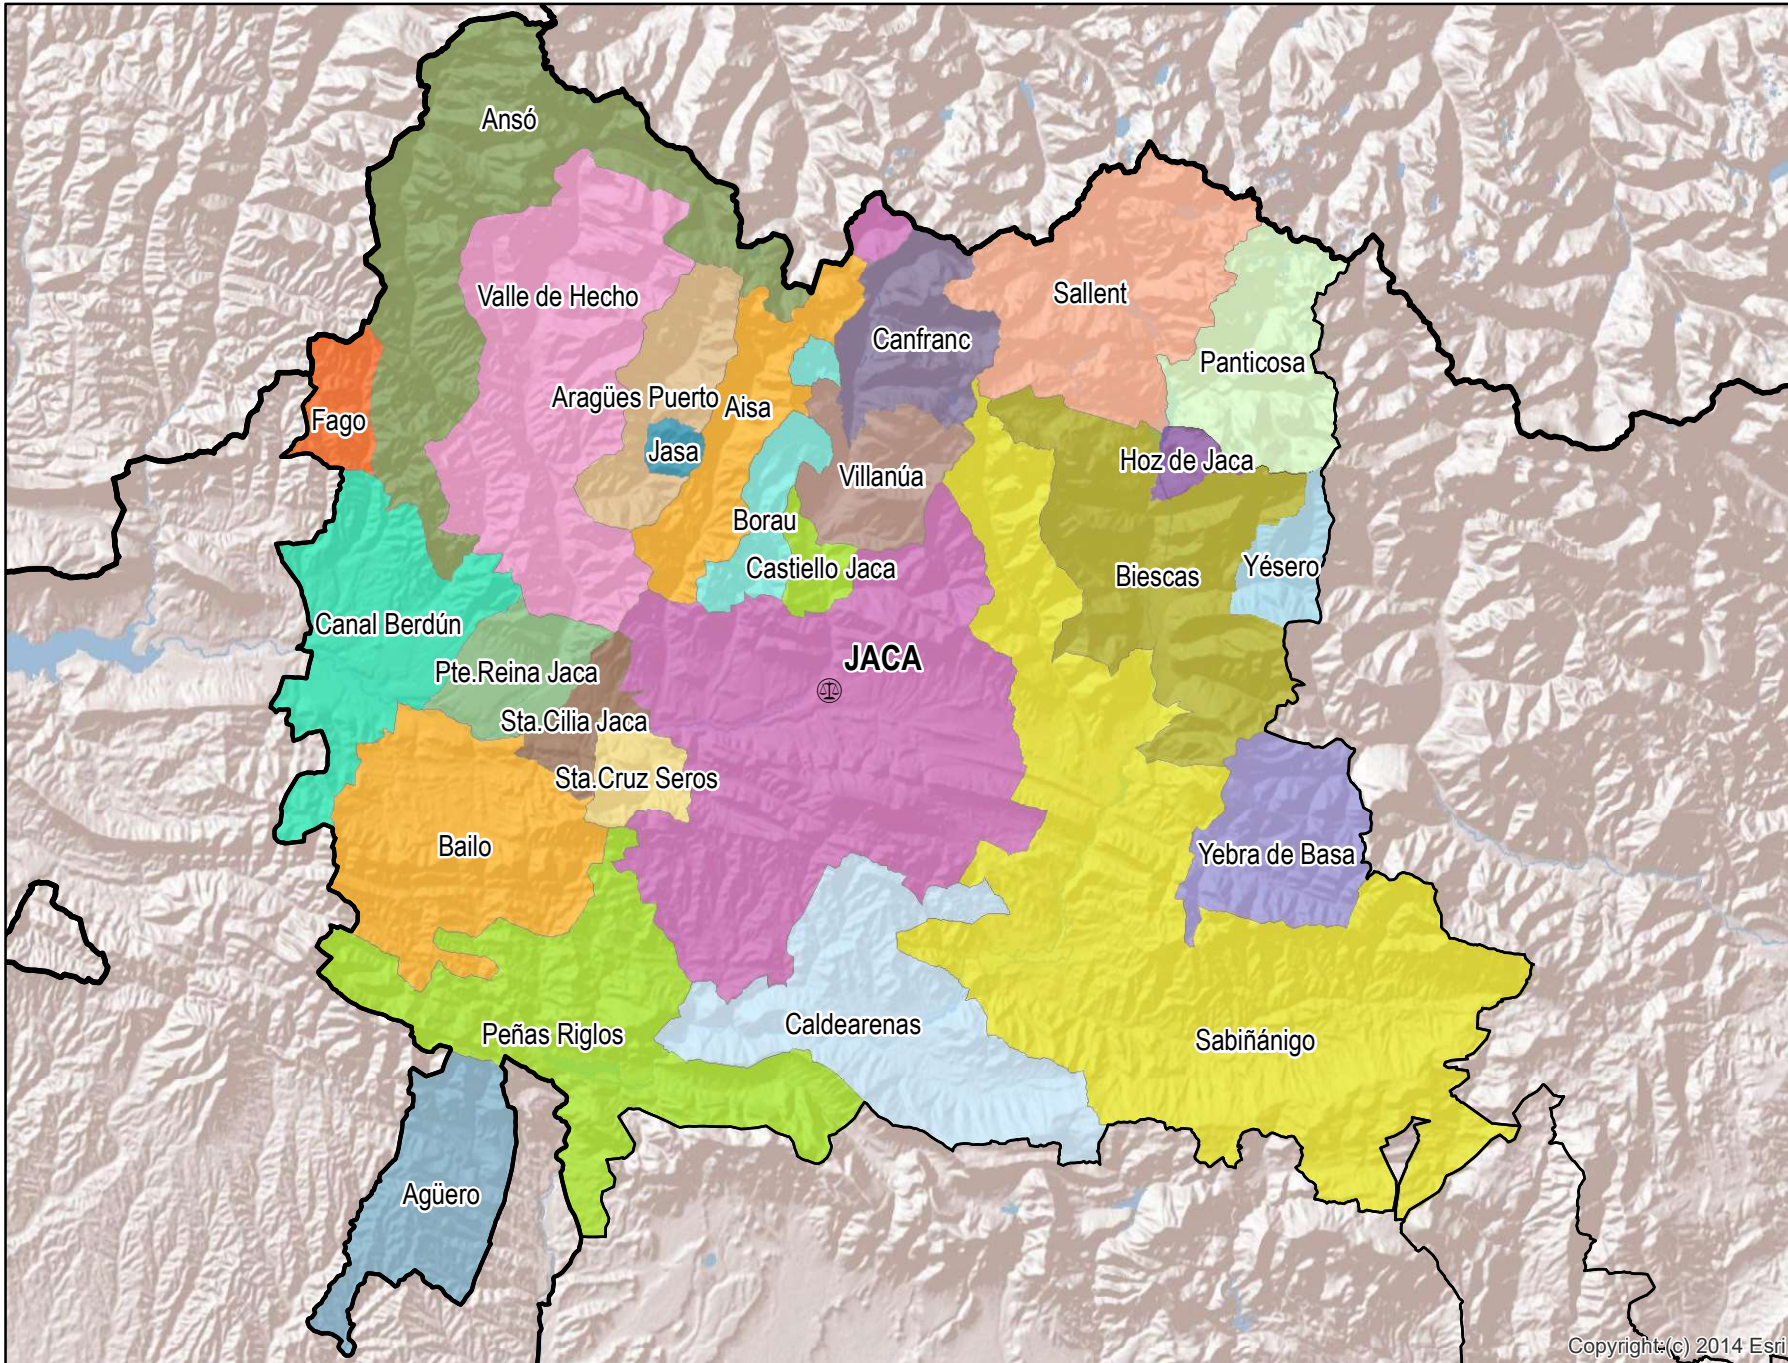

# Jaca

Mapa del Partido Judicial y municipios de su ámbito territorial

**Cabecera Partido Judicial**

Municipios:	26
Población:	32.412 hab.
Superficie:	3.357,4 Km <sup>2</sup>
Unidades Judiciales:	2