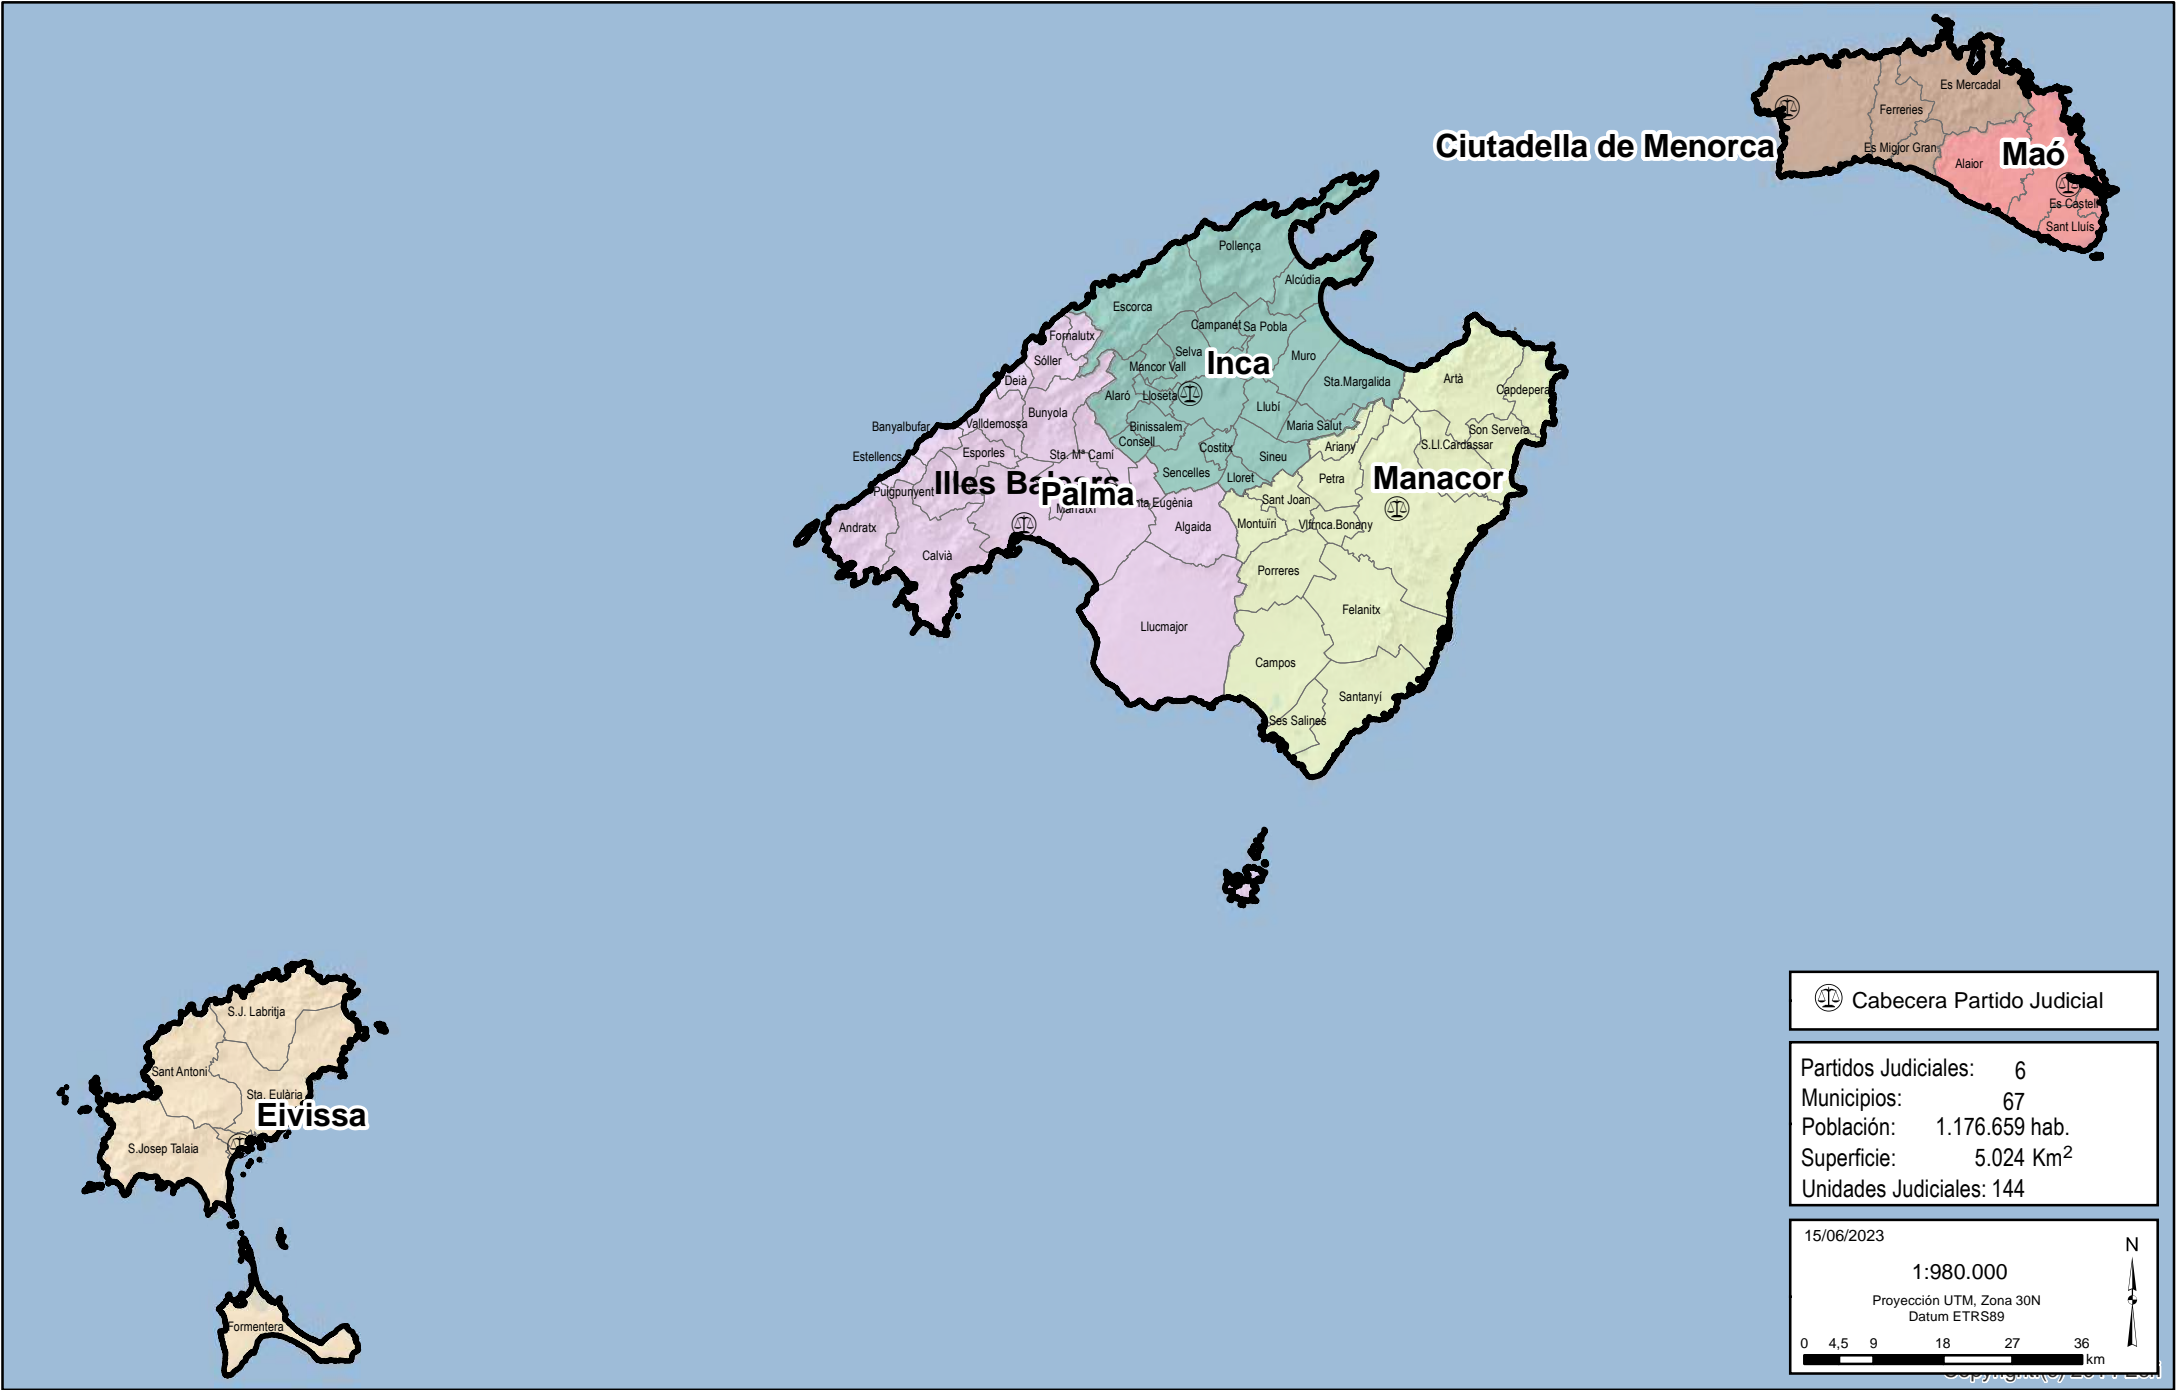

# Illes Balears

Mapa de la provincia y partidos judiciales de su ámbito territorial

Cabecera Partido Judicial

Partidos Judiciales:	6
Municipios:	67
Población:	1.176.659 hab.
Superficie:	5.024 Km <sup>2</sup>
Unidades Judiciales:	144

15/06/2023

1:980.000

Proyección UTM, Zona 30N  
Datum ETRS89