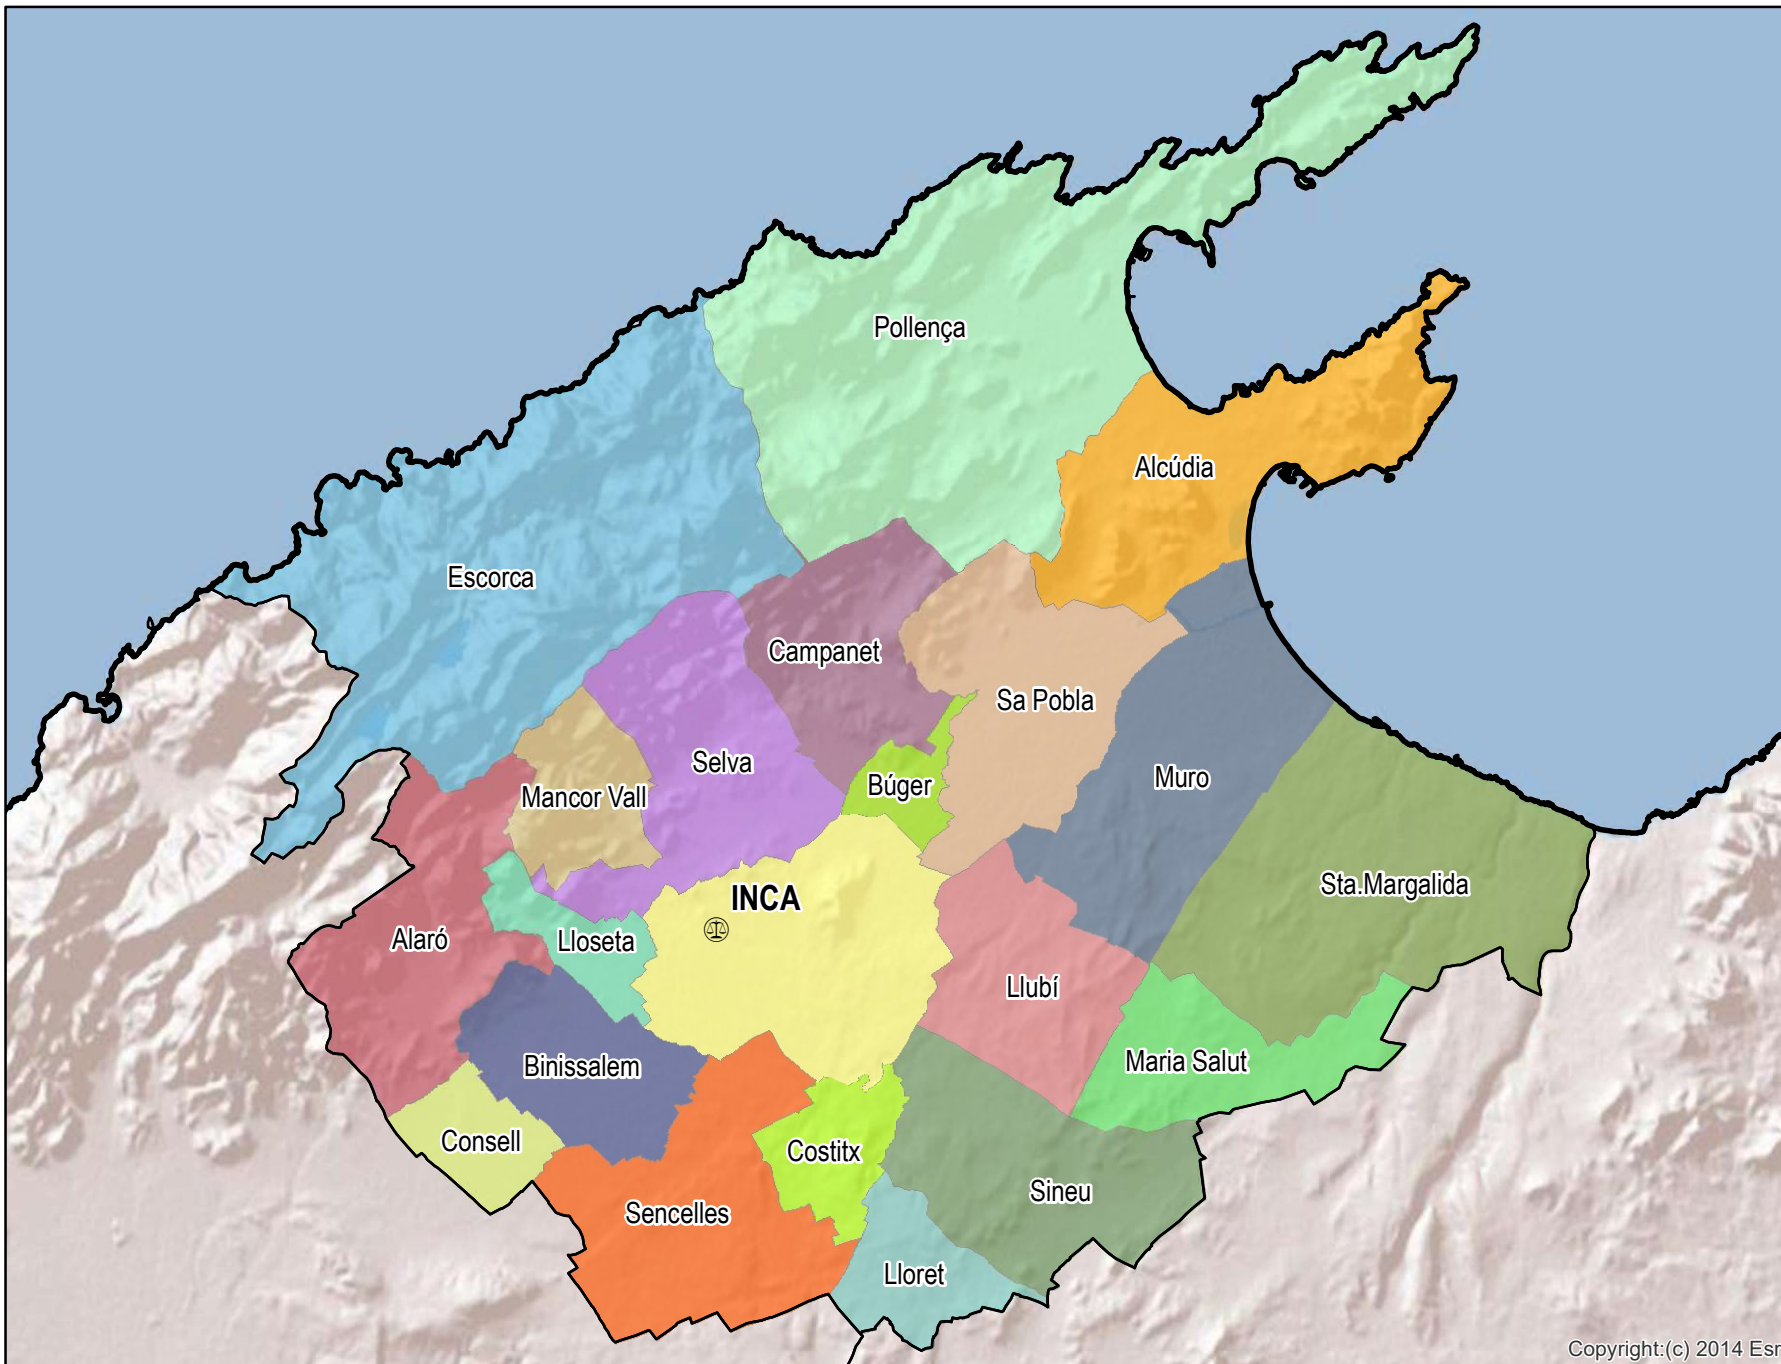

# Inca

Mapa del Partido Judicial y municipios de su ámbito territorial

**Cabecera Partido Judicial**

Municipios:	21
Población:	157.136 hab.
Superficie:	1.014,9 Km <sup>2</sup>
Unidades Judiciales:	8