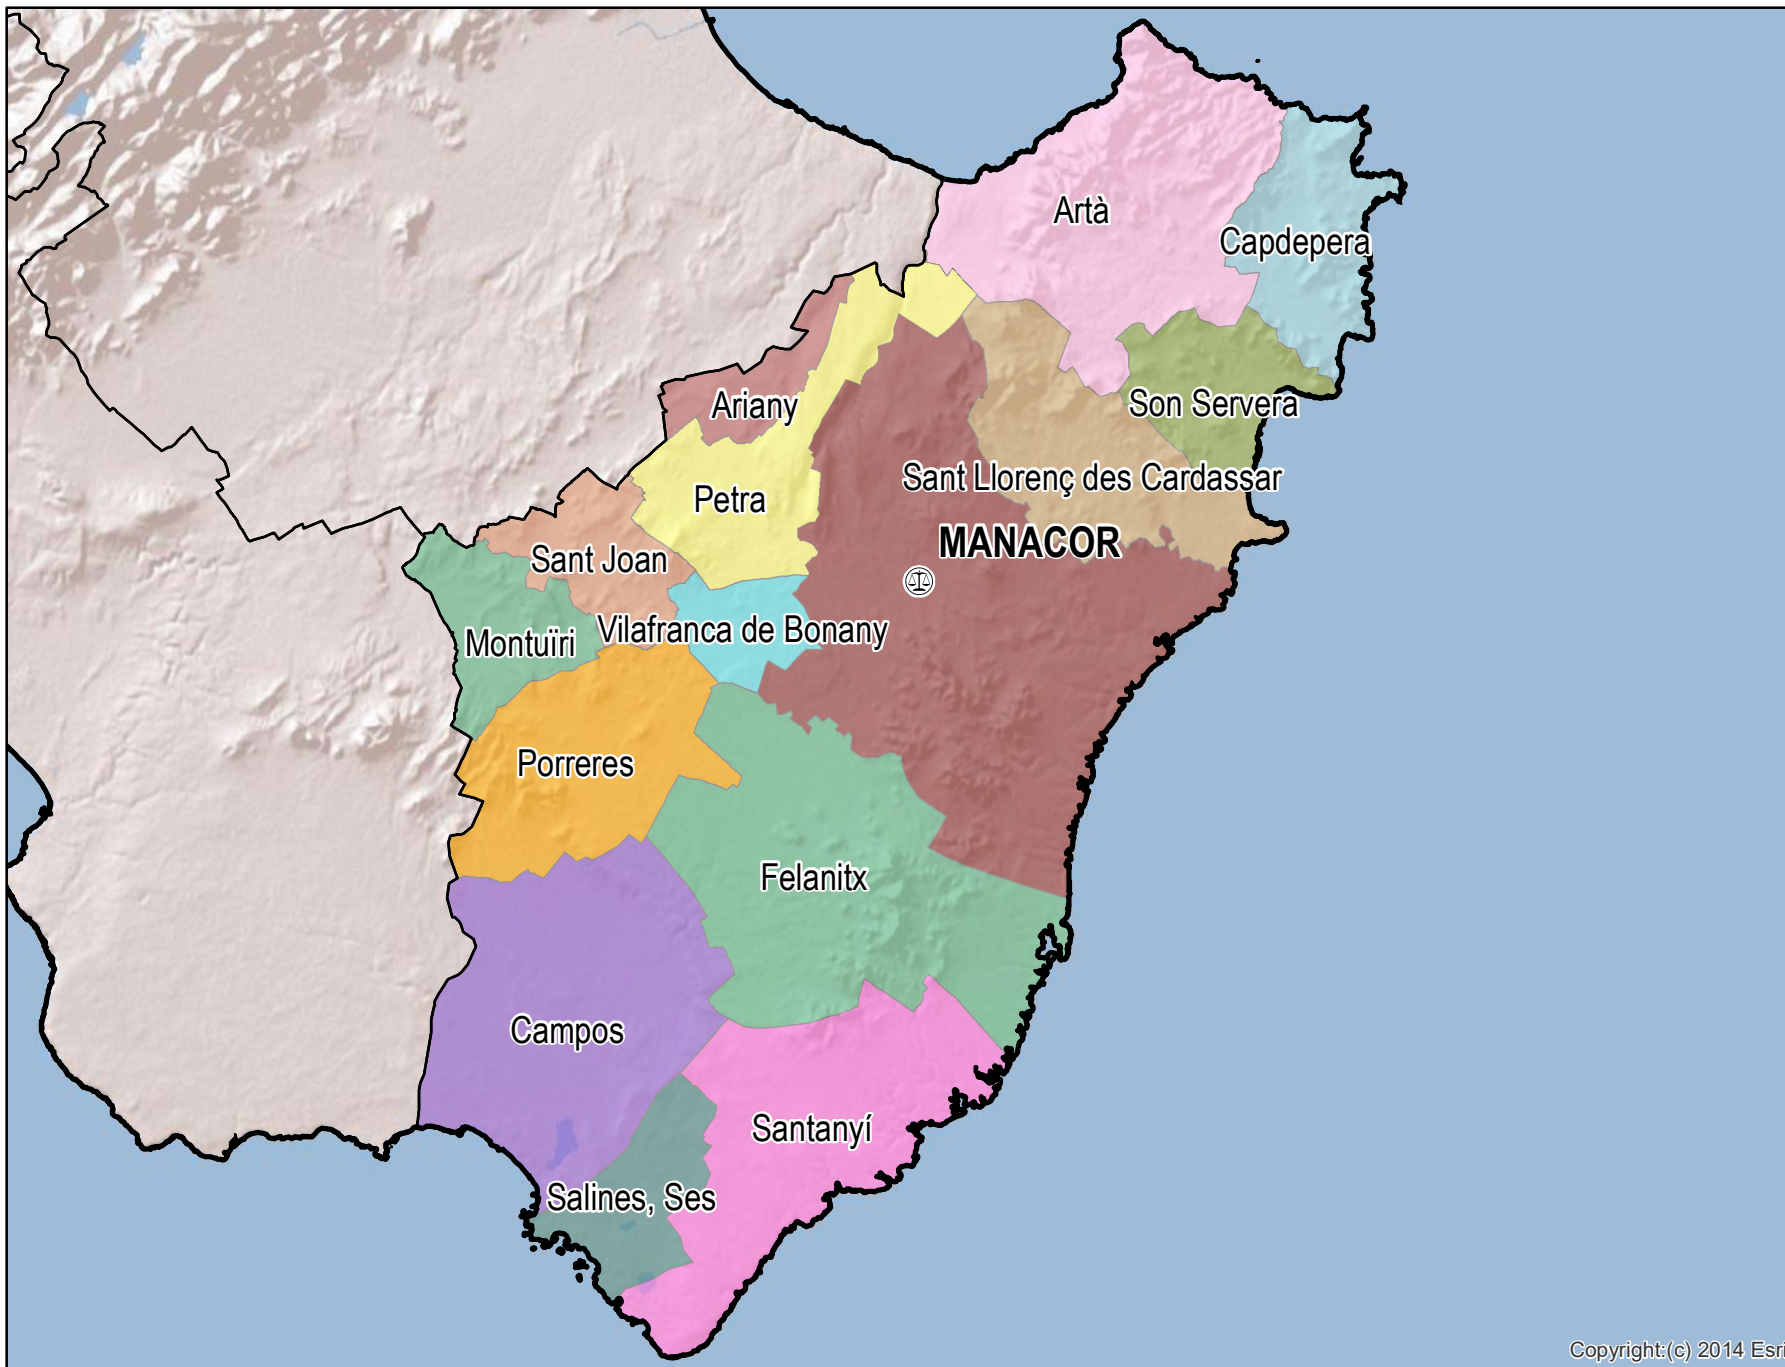

# Manacor

Mapa del Partido Judicial y municipios de su ámbito territorial

 Cabecera Partido Judicial

Municipios:	15
Población:	152.139 hab.
Superficie:	1.346,7 Km <sup>2</sup>
Unidades Judiciales:	8