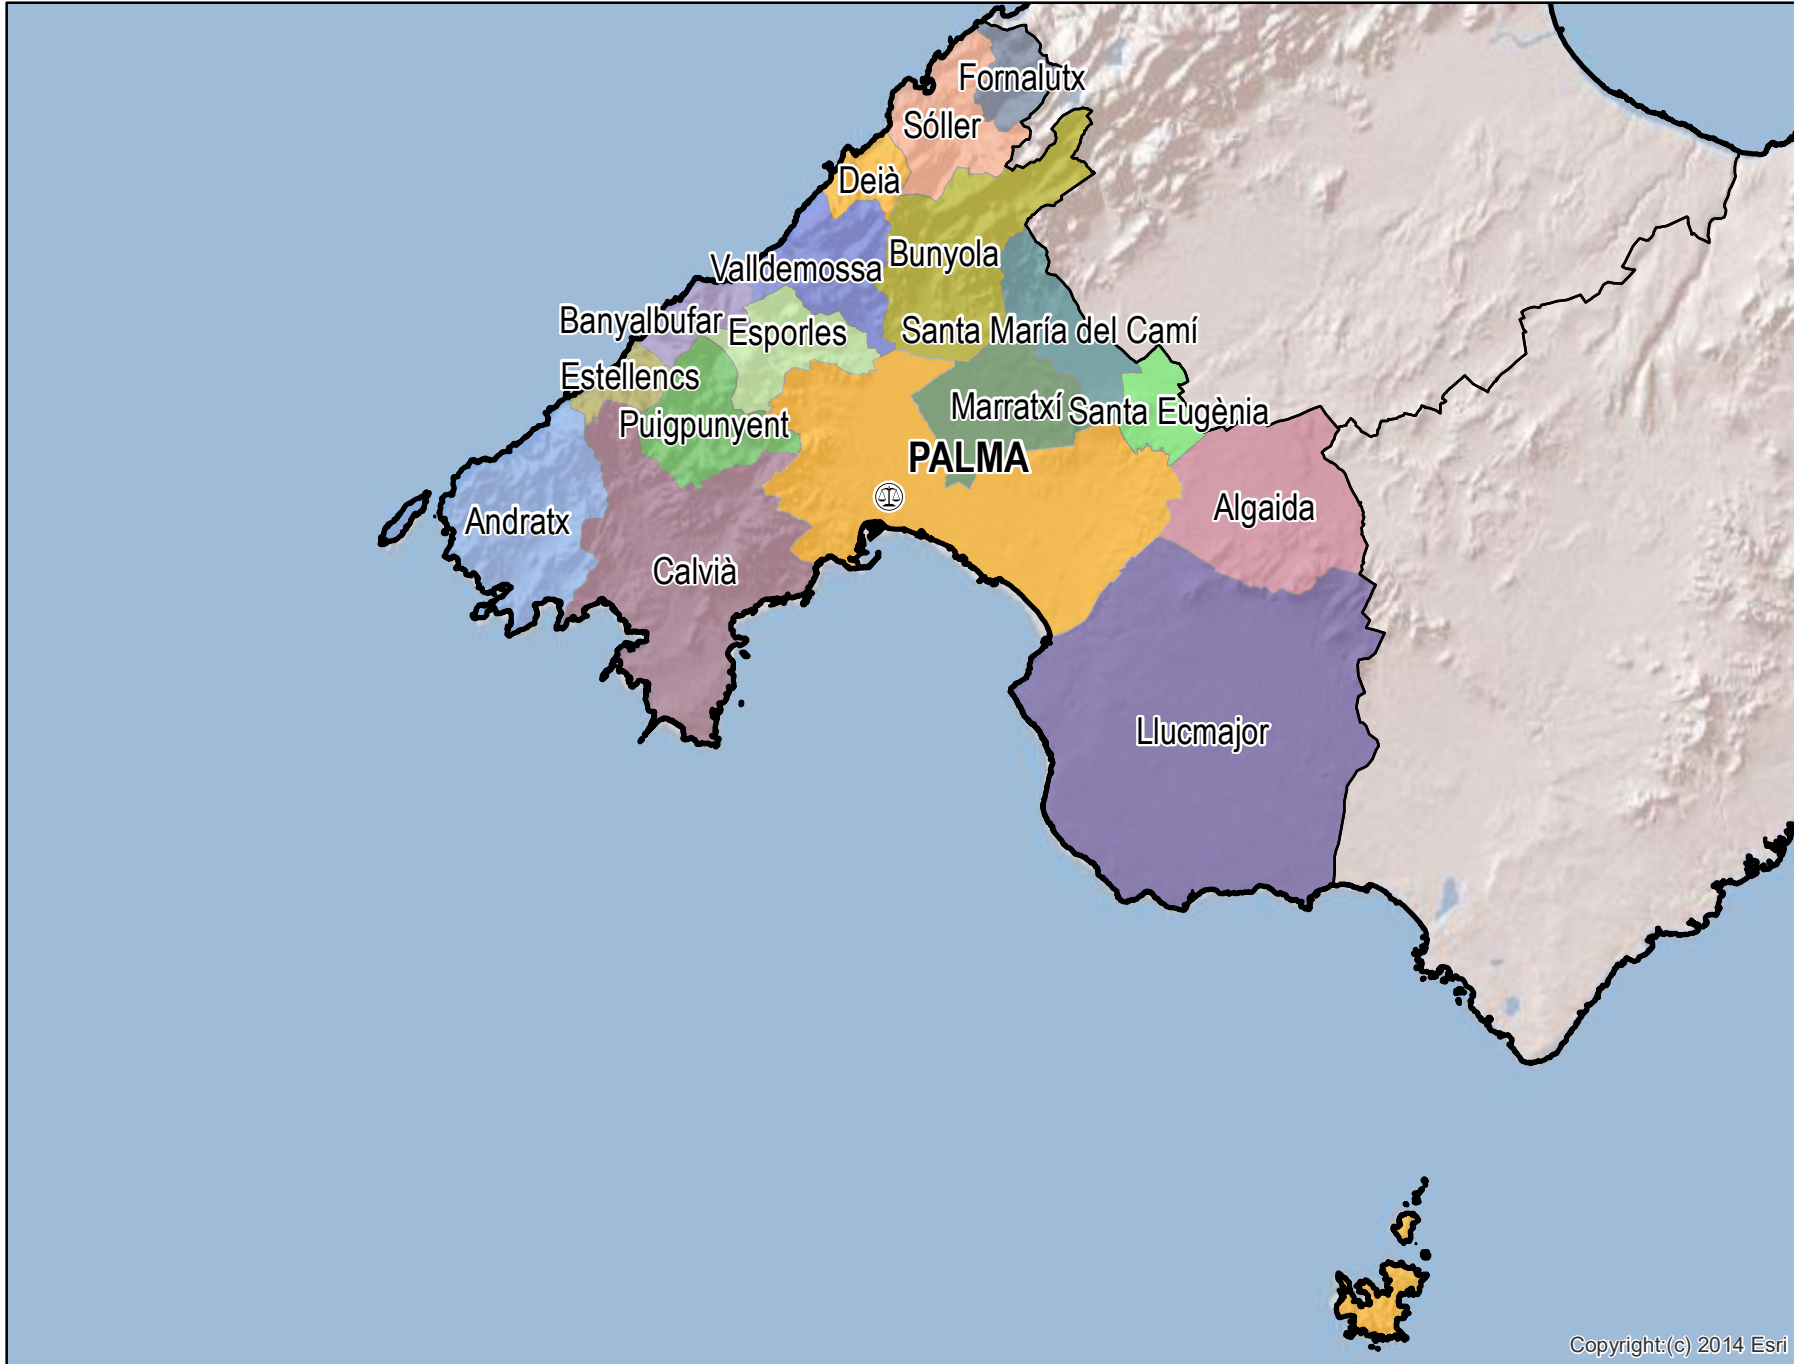

# Palma

Mapa del Partido Judicial y municipios de su ámbito territorial

 Cabecera Partido Judicial

Municipios:	17
Población:	605.289 hab.
Superficie:	1.278,5 Km <sup>2</sup>
Unidades Judiciales:	104