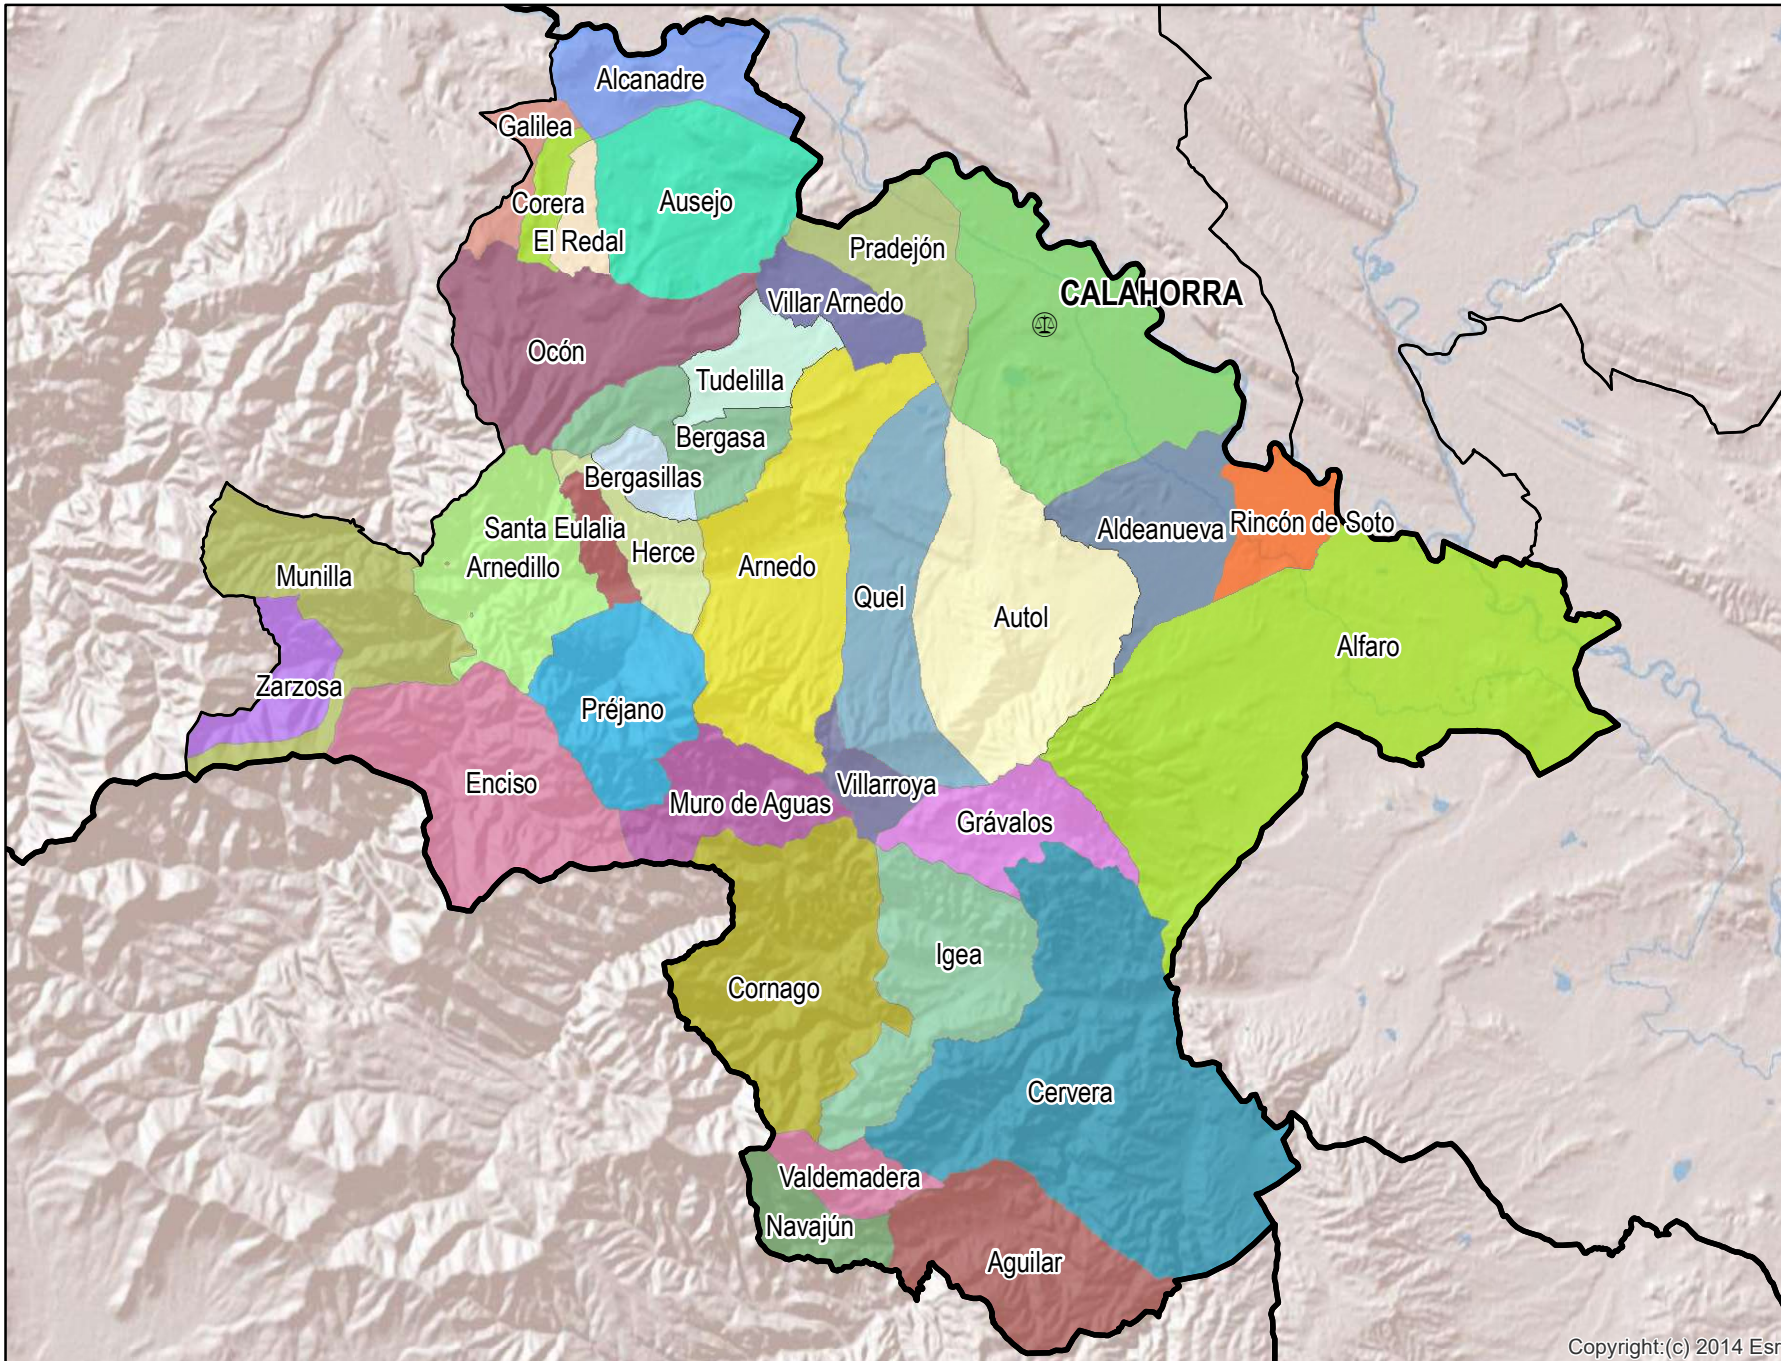

Calahorra

Mapa del Partido Judicial y municipios de su ámbito territorial

Cabecera Partido Judicial

Municipios:	34
Población:	75.843 hab.
Superficie:	1.557,2 Km ²
Unidades Judiciales:	3