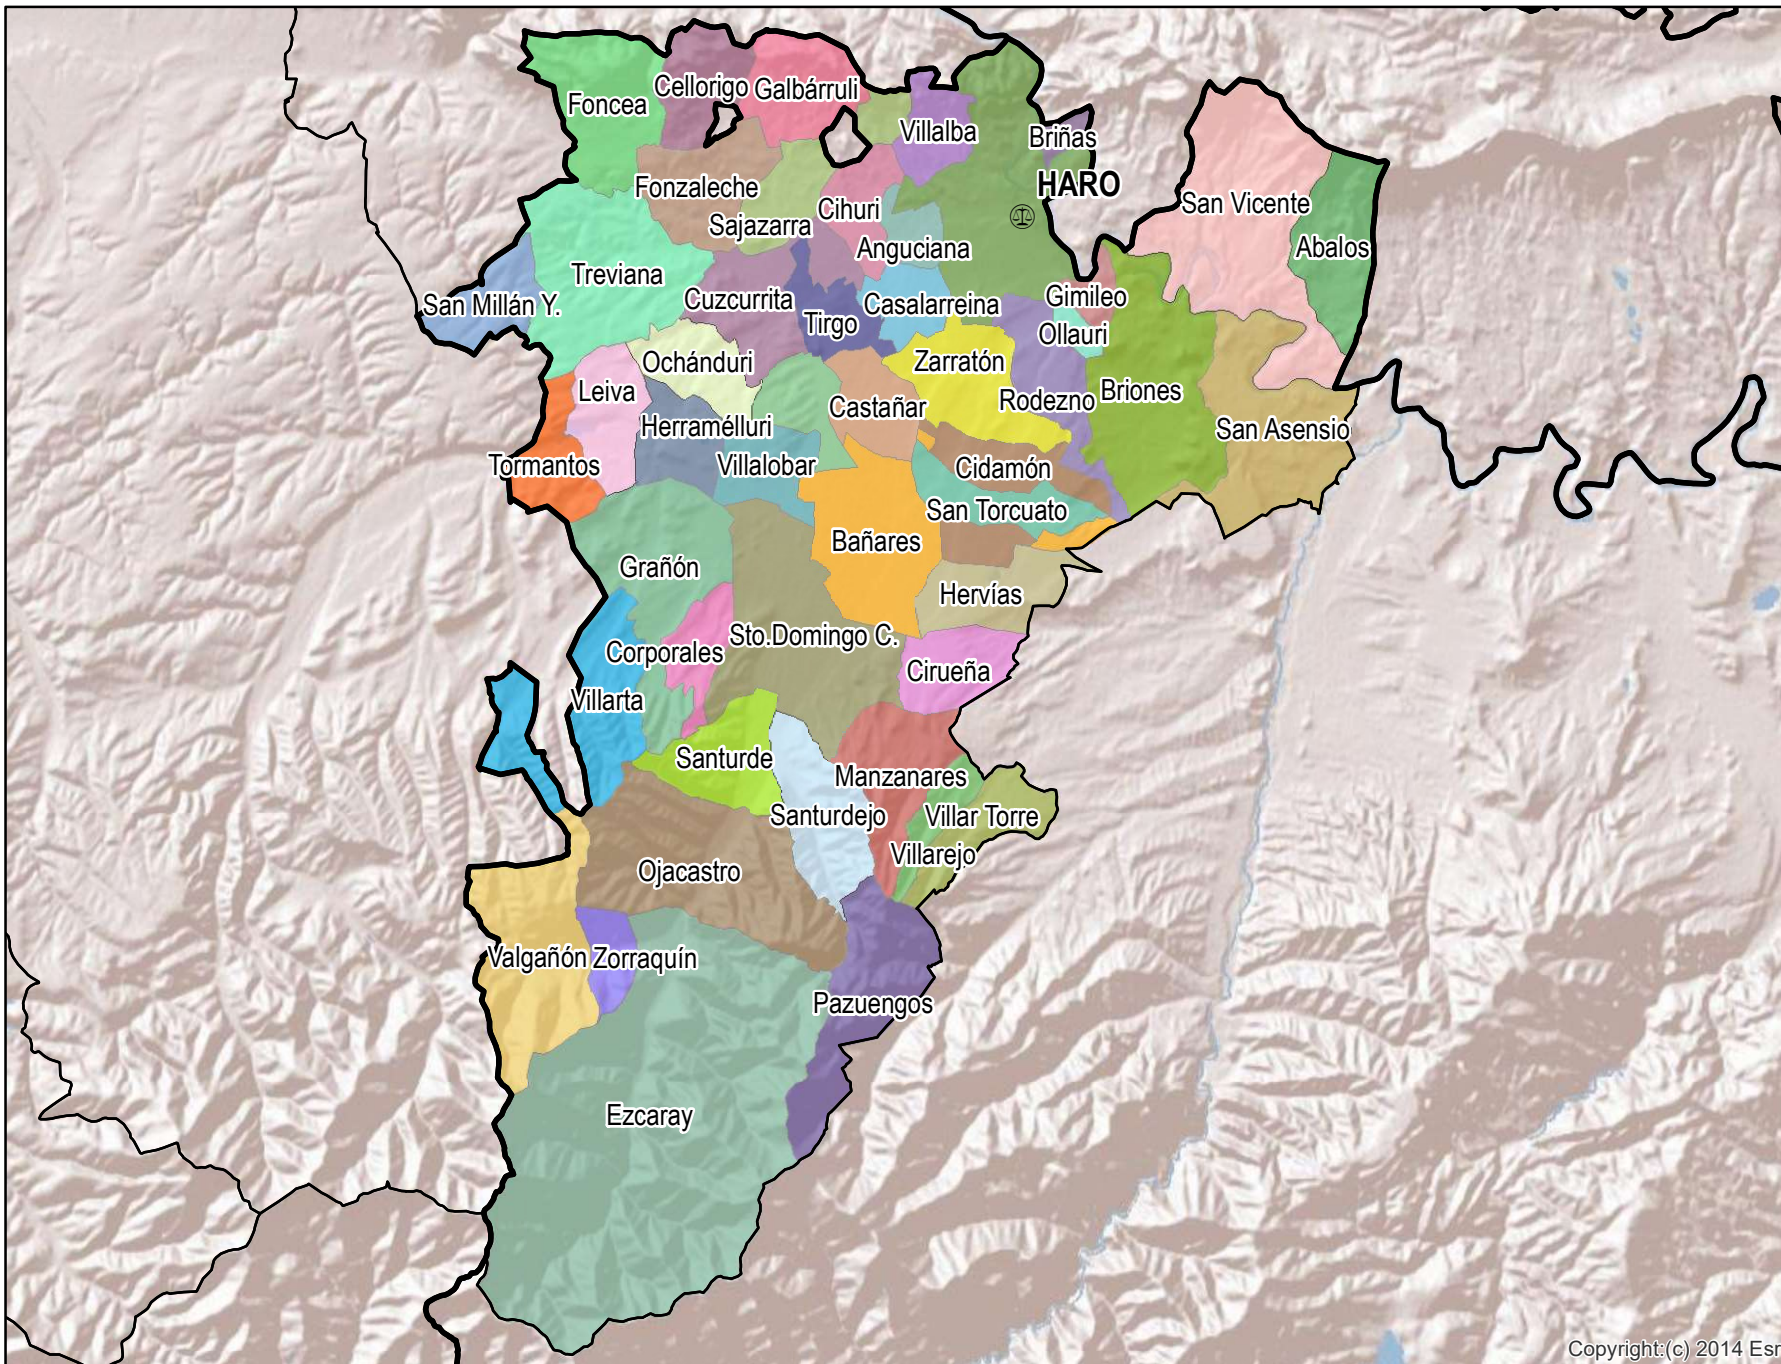

Haro

Mapa del Partido Judicial y municipios de su ámbito territorial

Cabecera Partido Judicial

Municipios:	49
Población:	30.523 hab.
Superficie:	991,1 Km ²
Unidades Judiciales:	2