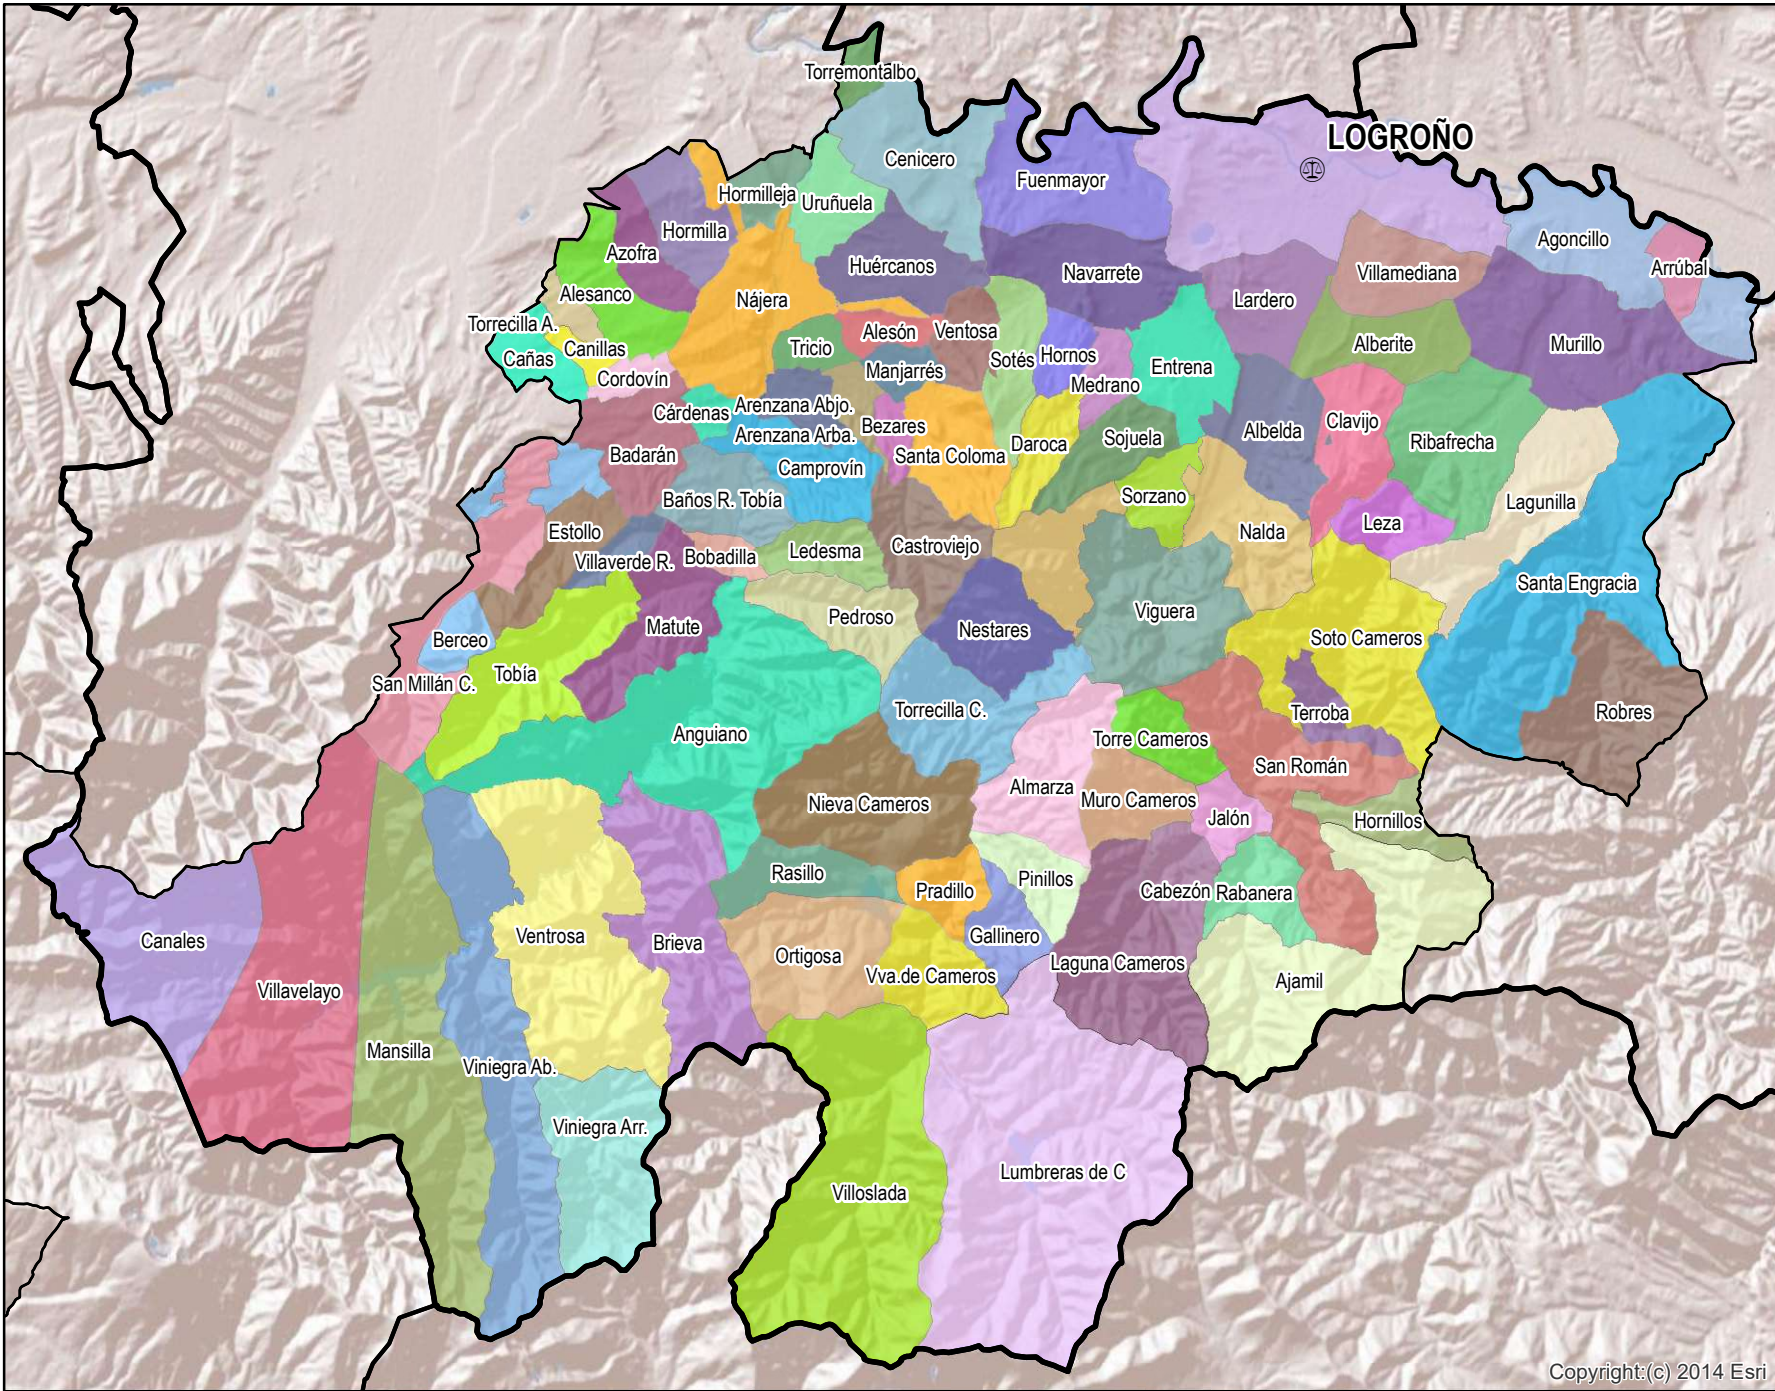

Logroño

Mapa de Partido Judicial y municipios de su ámbito territorial

 Cabecera Partido Judicial

Municipios:	91
Población:	213.526 hab.
Superficie:	2.480 Km ²
Unidades Judiciales:	33

13/09/2023
 1:330.000
 Proyección UTM, Zona 30N
 Datum ETRS89