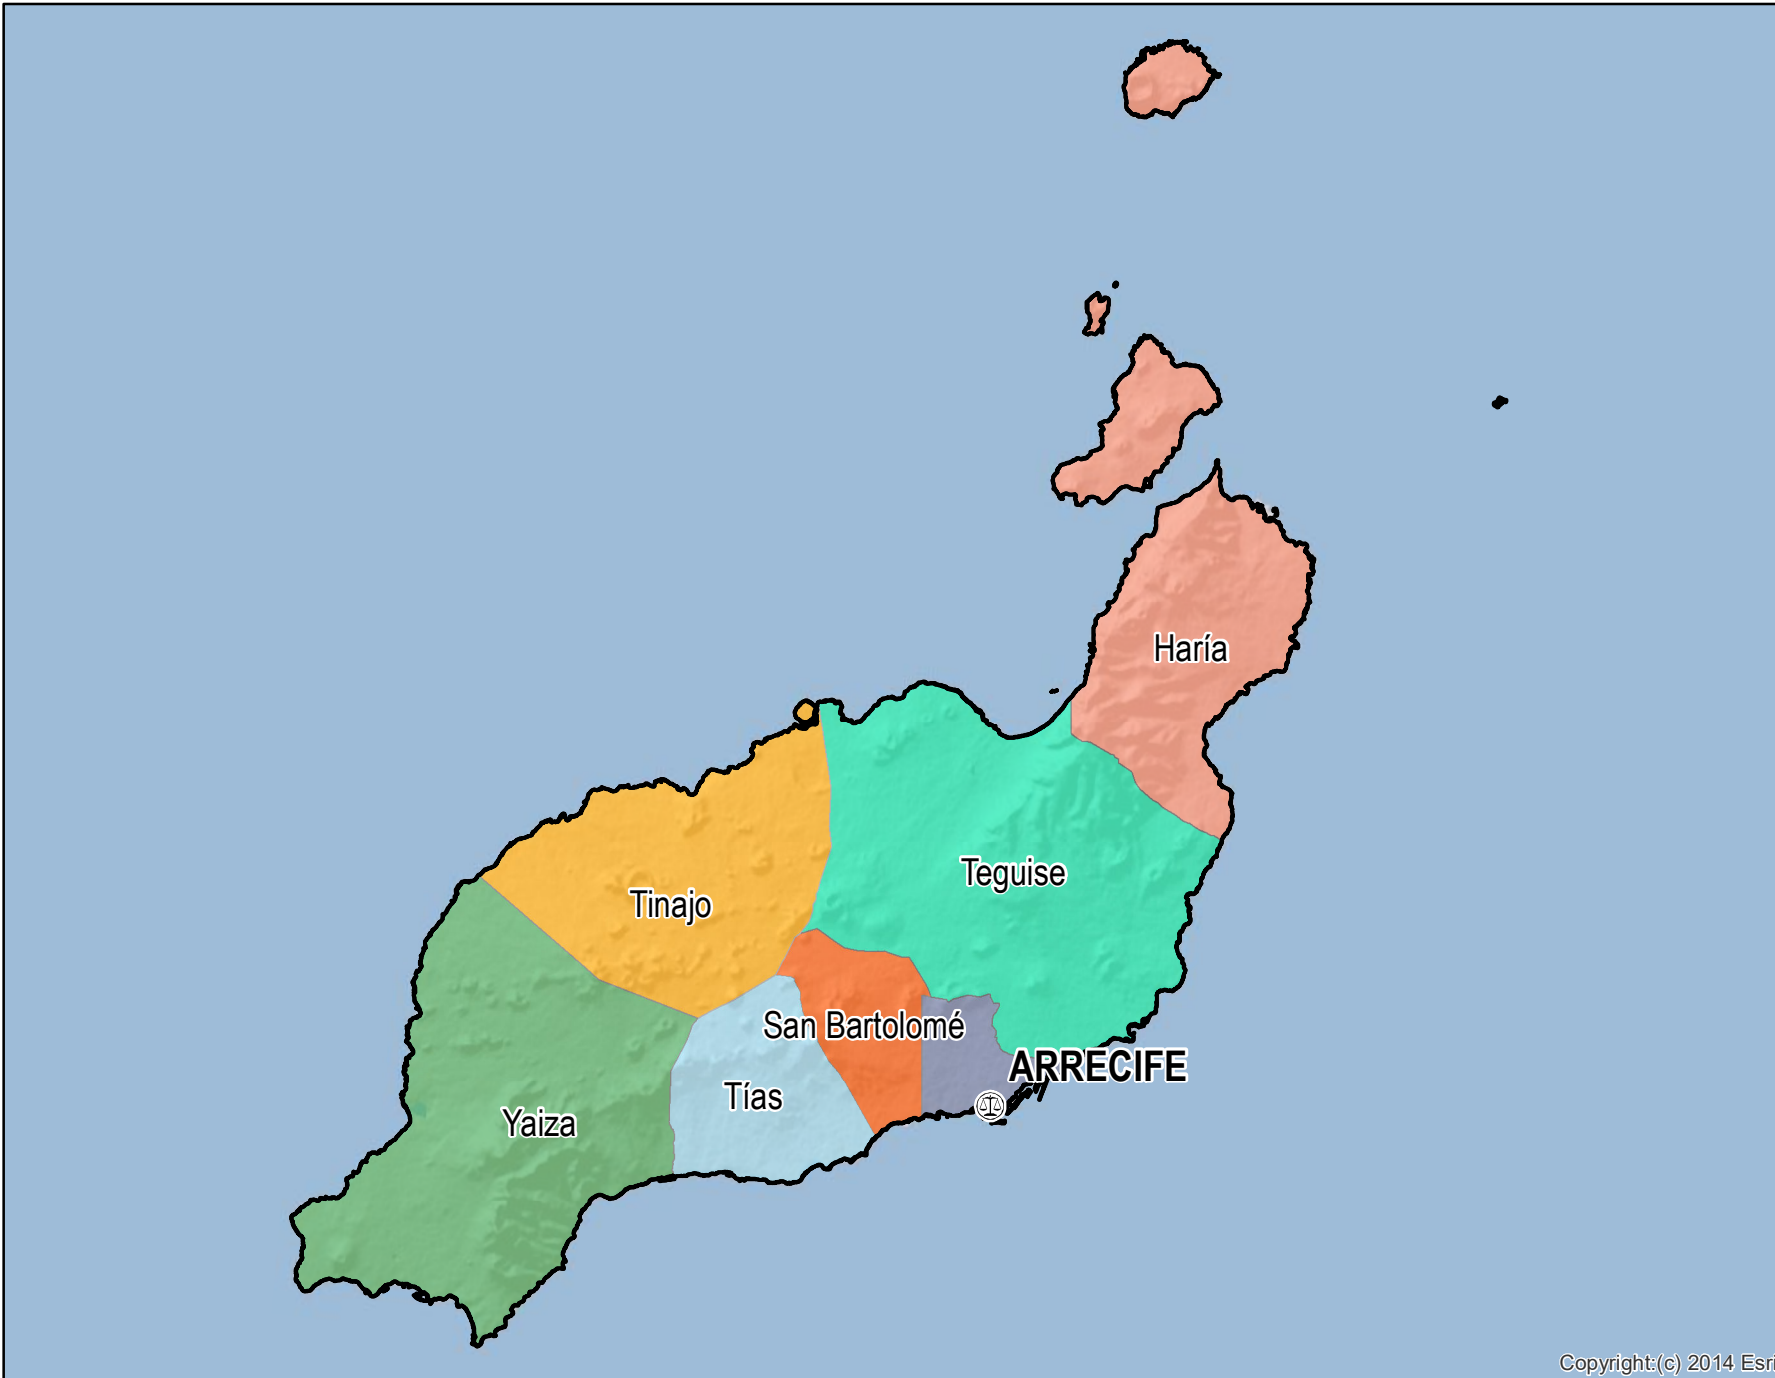

Arrecife

Mapa de Partido Judicial y municipios de su ámbito territorial

 Cabecera Partido Judicial

Municipios:	7
Población:	156.112 hab.
Superficie:	846 Km ²
Unidades Judiciales:	13