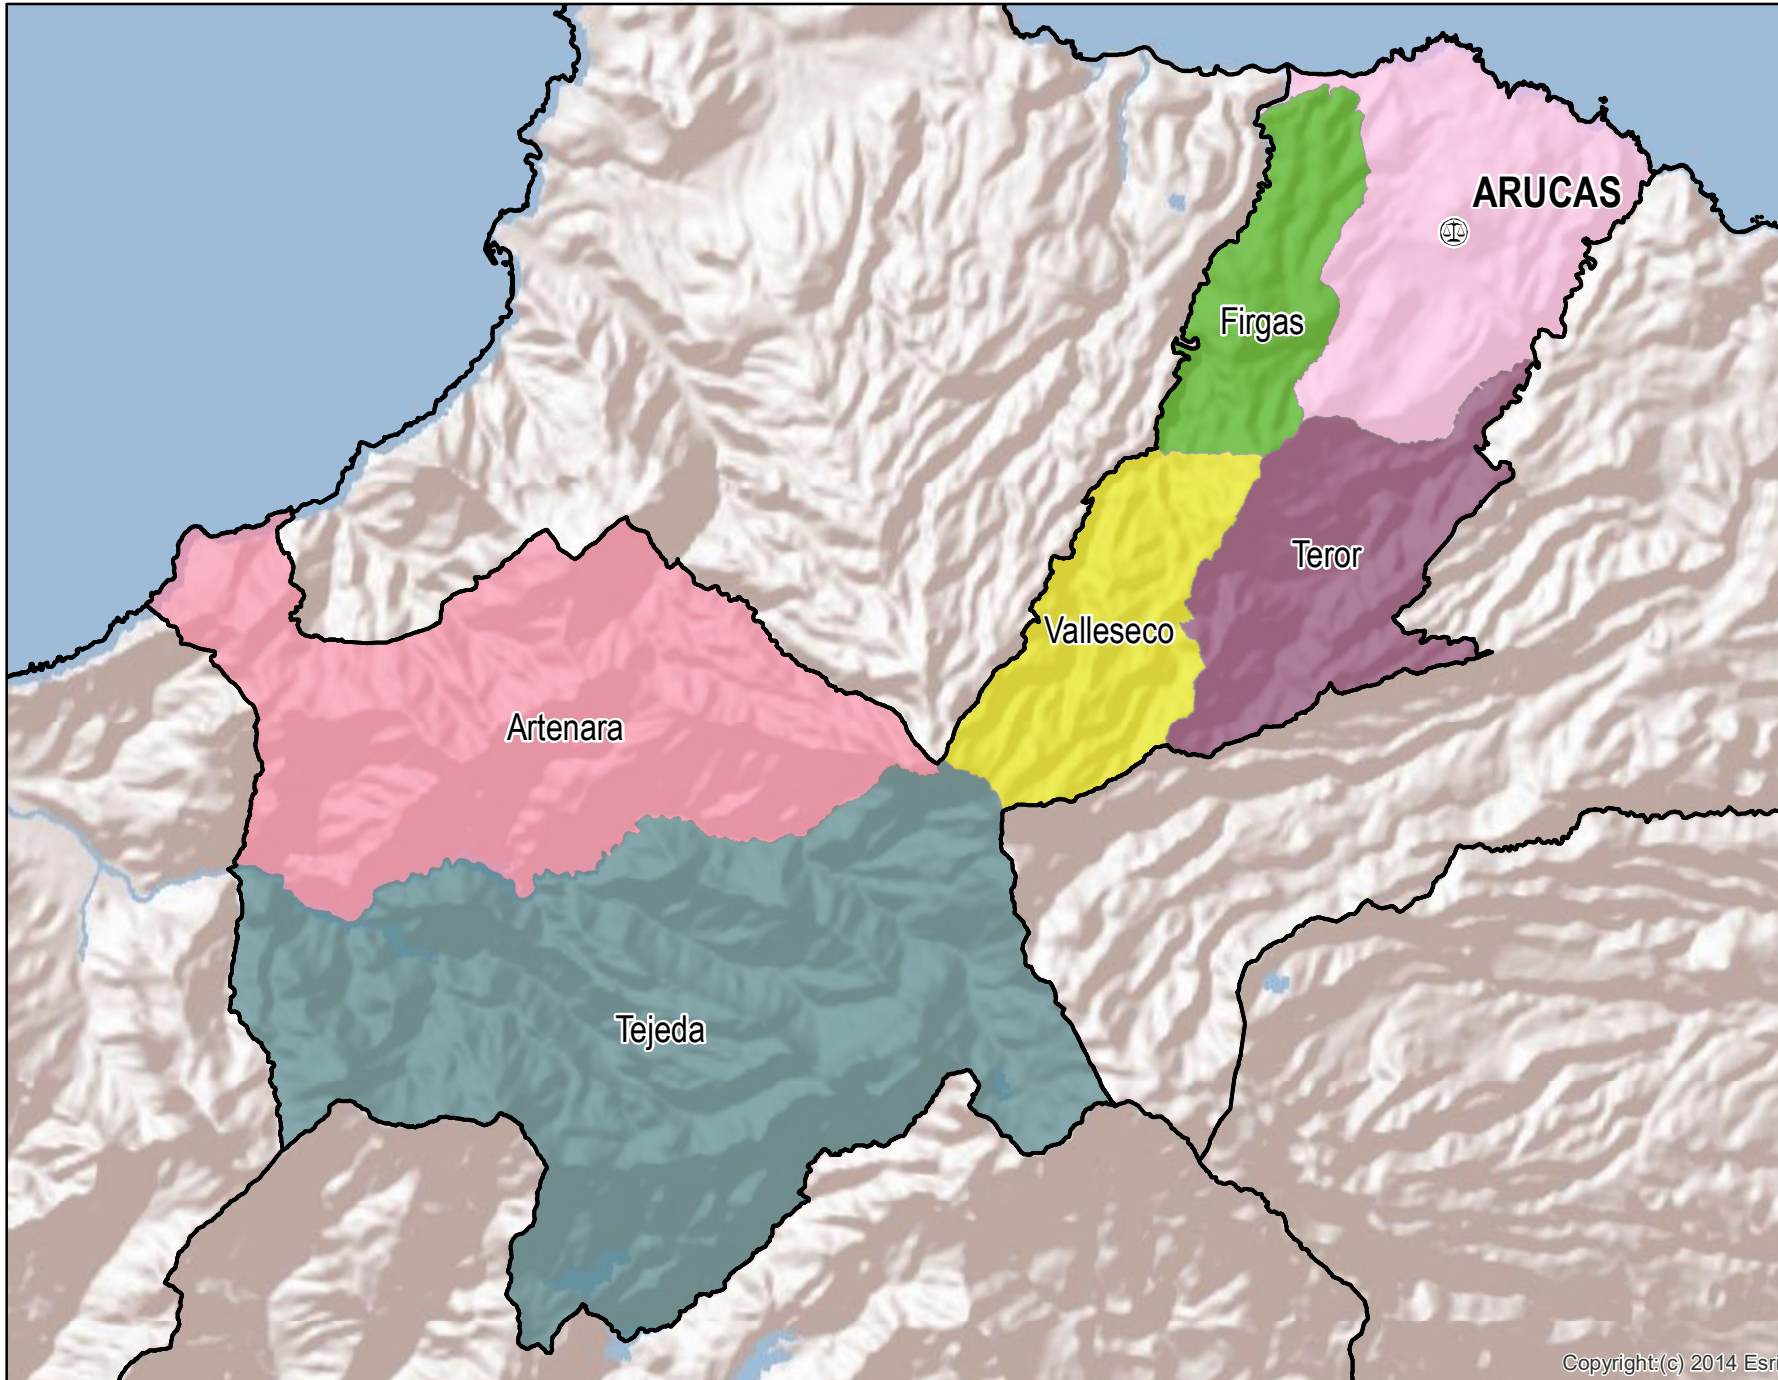

Arucas

Mapa de Partido Judicial y municipios de su ámbito territorial

 Cabecera Partido Judicial

Municipios:	6
Población:	65.210 hab.
Superficie:	266,6 Km ²
Unidades Judiciales:	3

05/09/2023

1:150.000

Proyección UTM, Zona 30N
Datum ETRS89