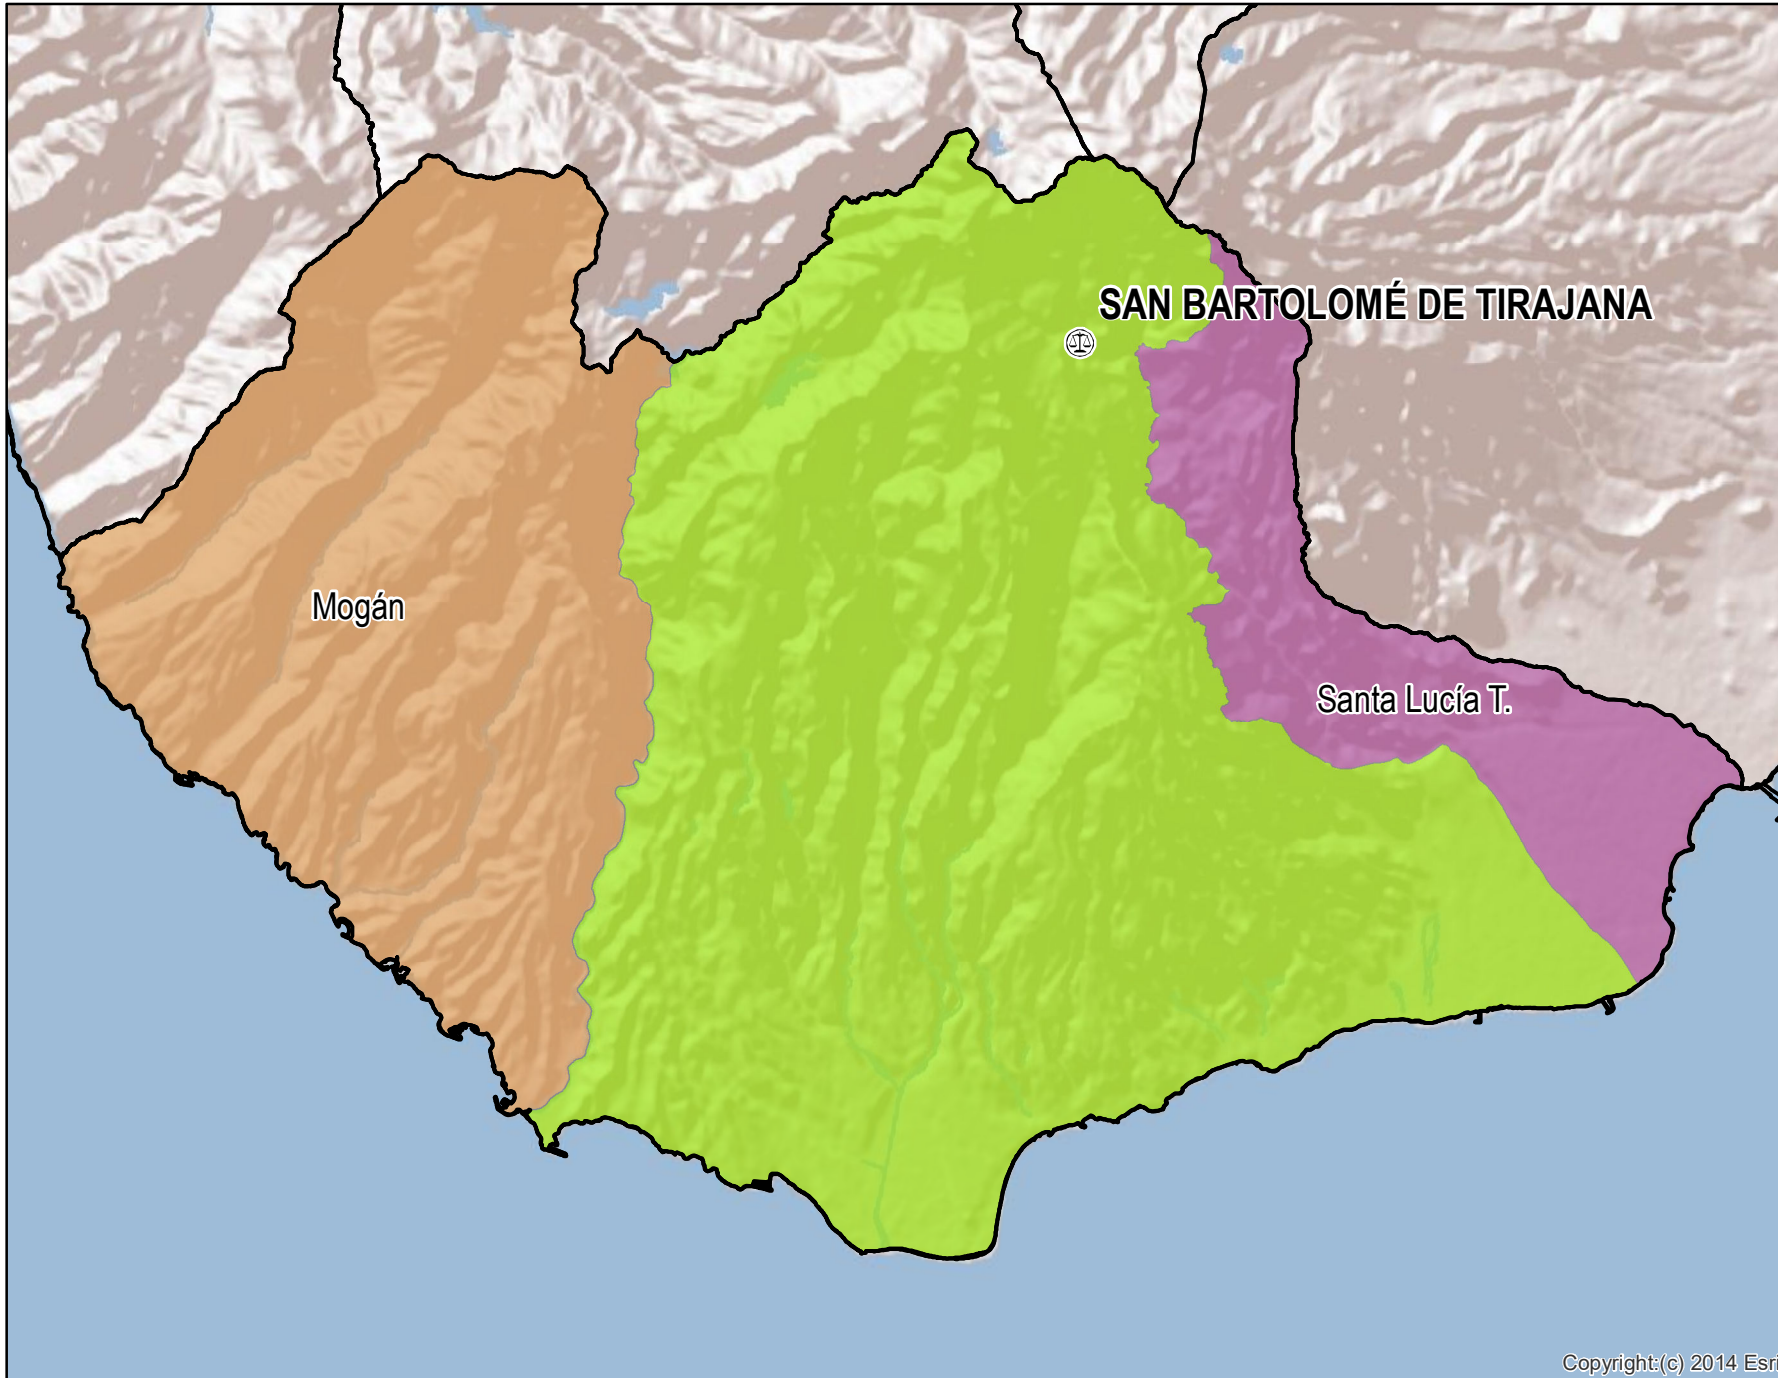

# San Bartolomé de Tirajana

Mapa de Partido Judicial y municipios de su ámbito territorial

 Cabecera Partido Judicial

Municipios:	3
Población:	147.827 hab.
Superficie:	505,5 Km <sup>2</sup>
Unidades Judiciales:	9