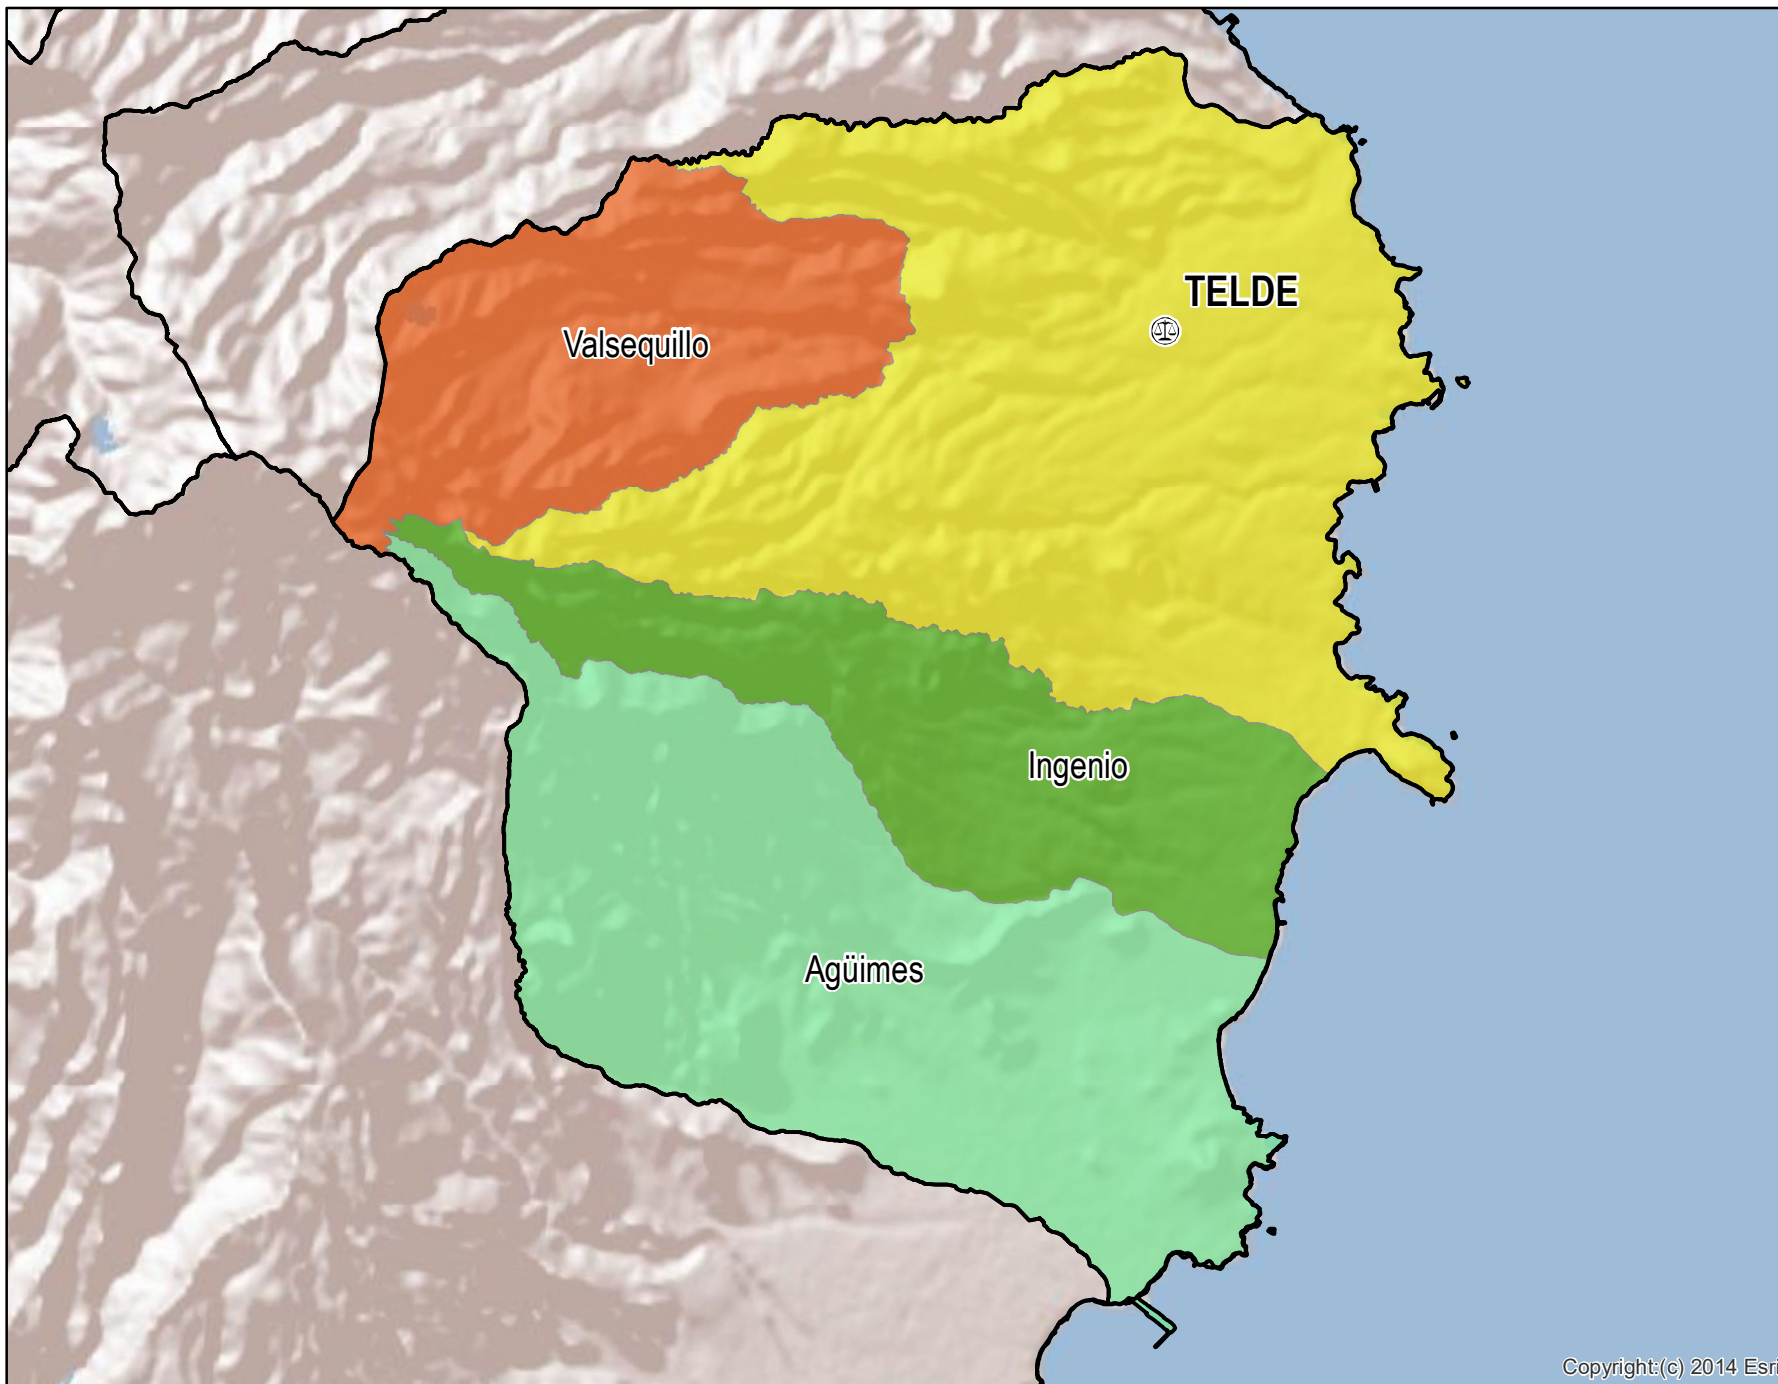

# Telde

Mapa de Partido Judicial y municipios de su ámbito territorial

 Cabecera Partido Judicial

Municipios:	4
Población:	175.961 hab.
Superficie:	259,1 Km <sup>2</sup>
Unidades Judiciales:	9