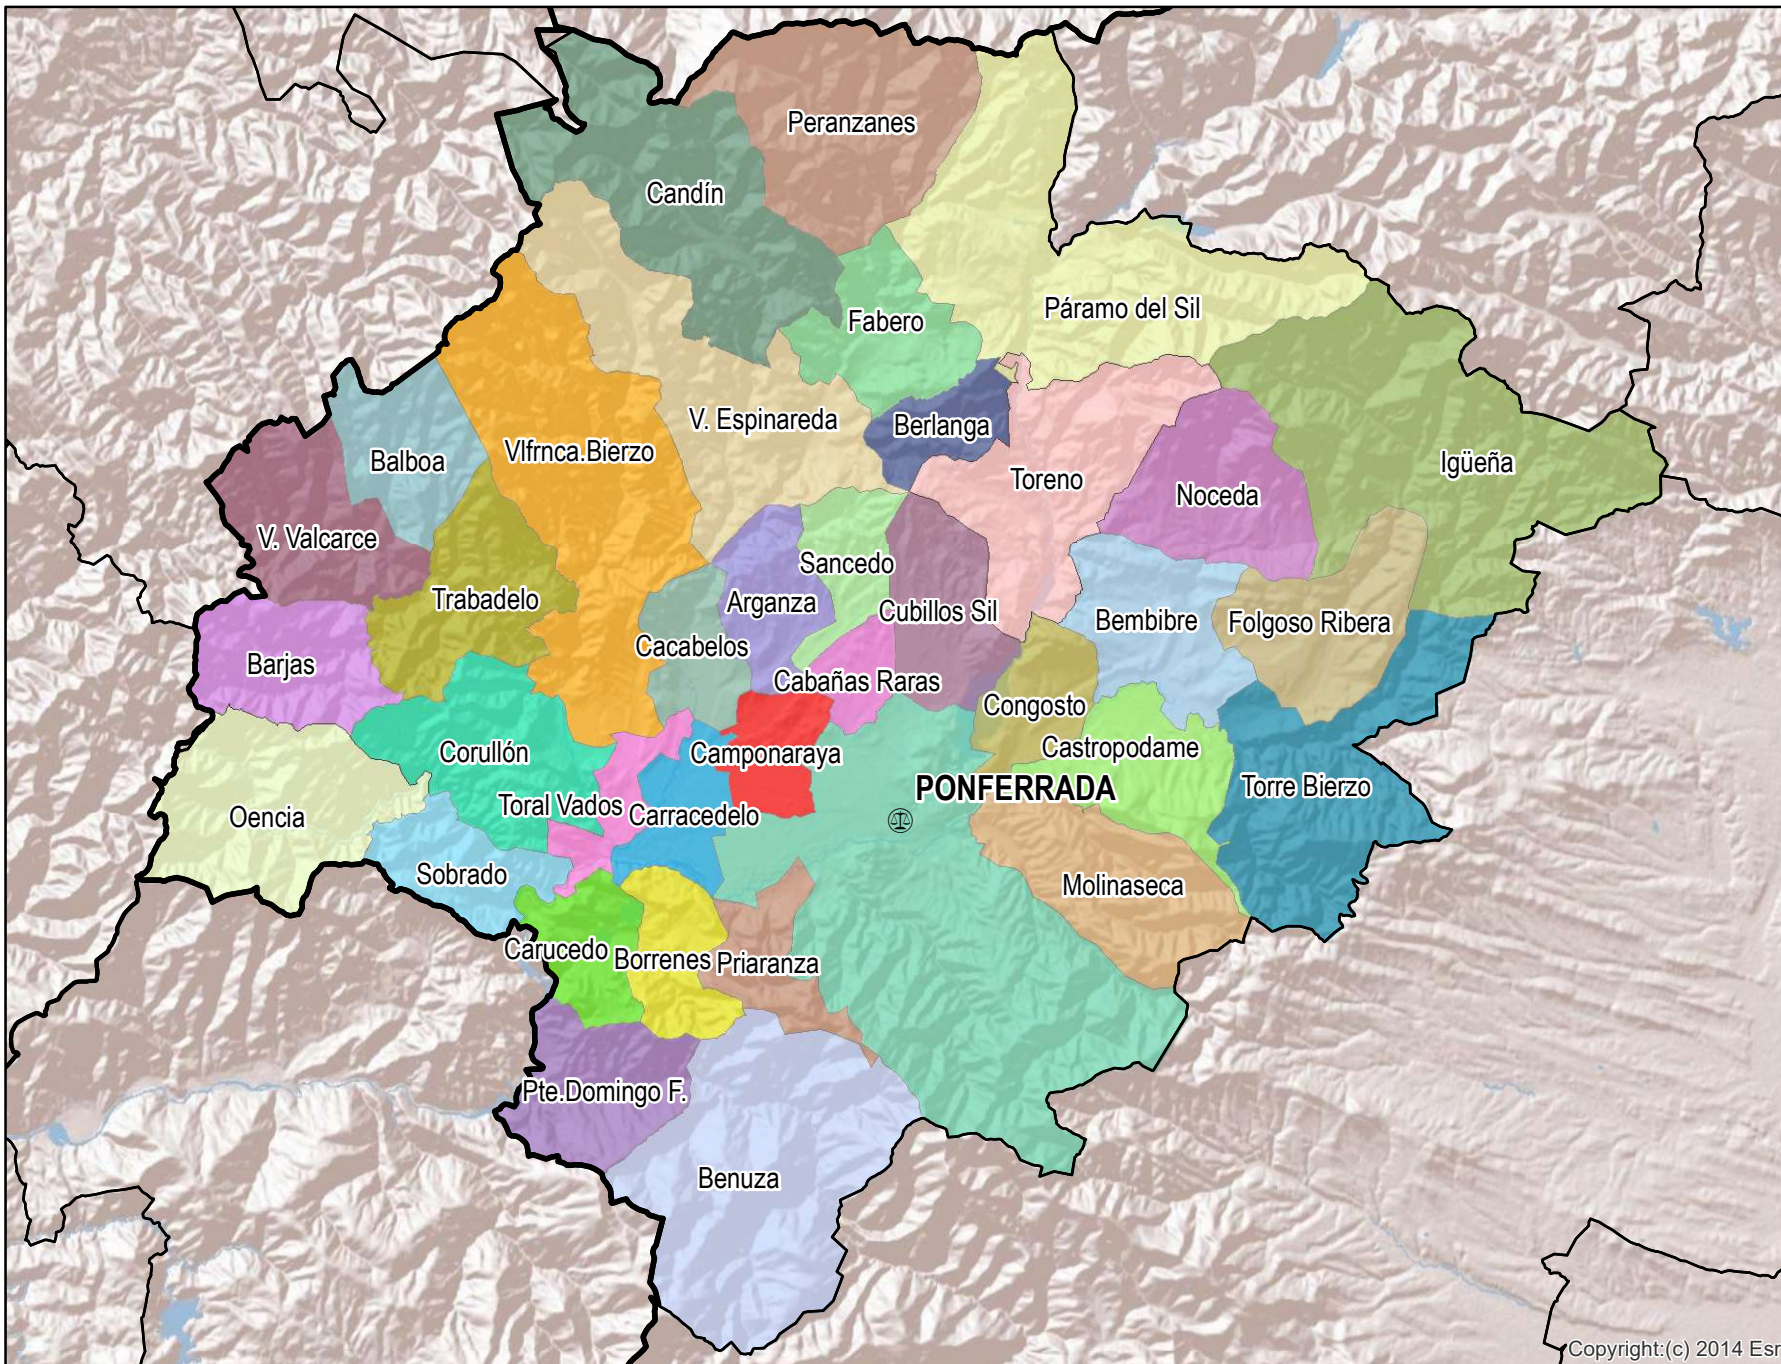

# Ponferrada

Mapa del Partido Judicial y municipios de su ámbito territorial

 **Cabecera Partido Judicial**

Municipios:	37
Población:	118.941 hab.
Superficie:	2.937,2 Km <sup>2</sup>
Unidades Judiciales:	11