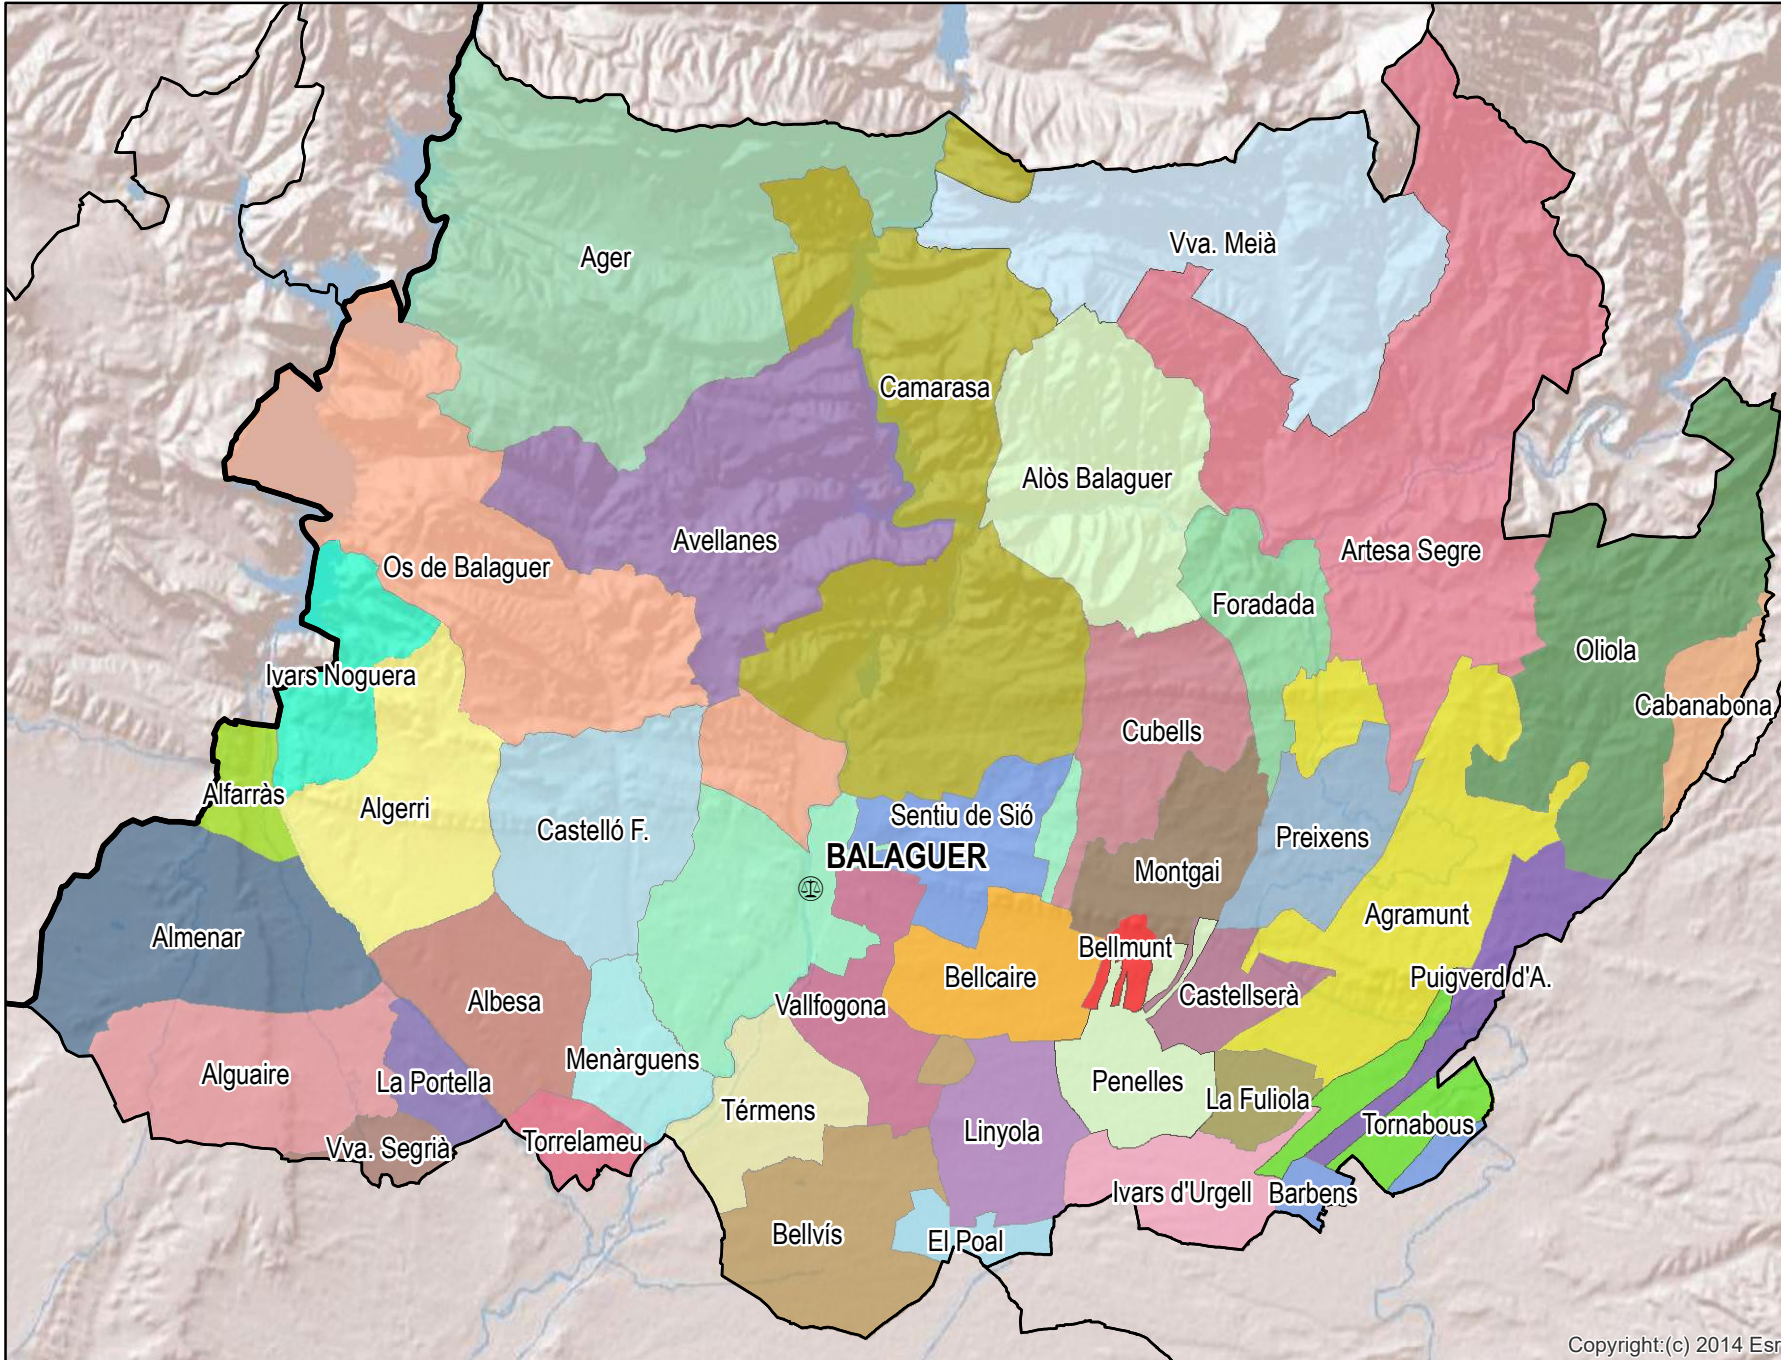

Balaguer

Mapa del Partido Judicial y municipios de su ámbito territorial

Cabecera Partido Judicial

Municipios:	41
Población:	64.061 hab.
Superficie:	1.952,4 Km ²
Unidades Judiciales:	3