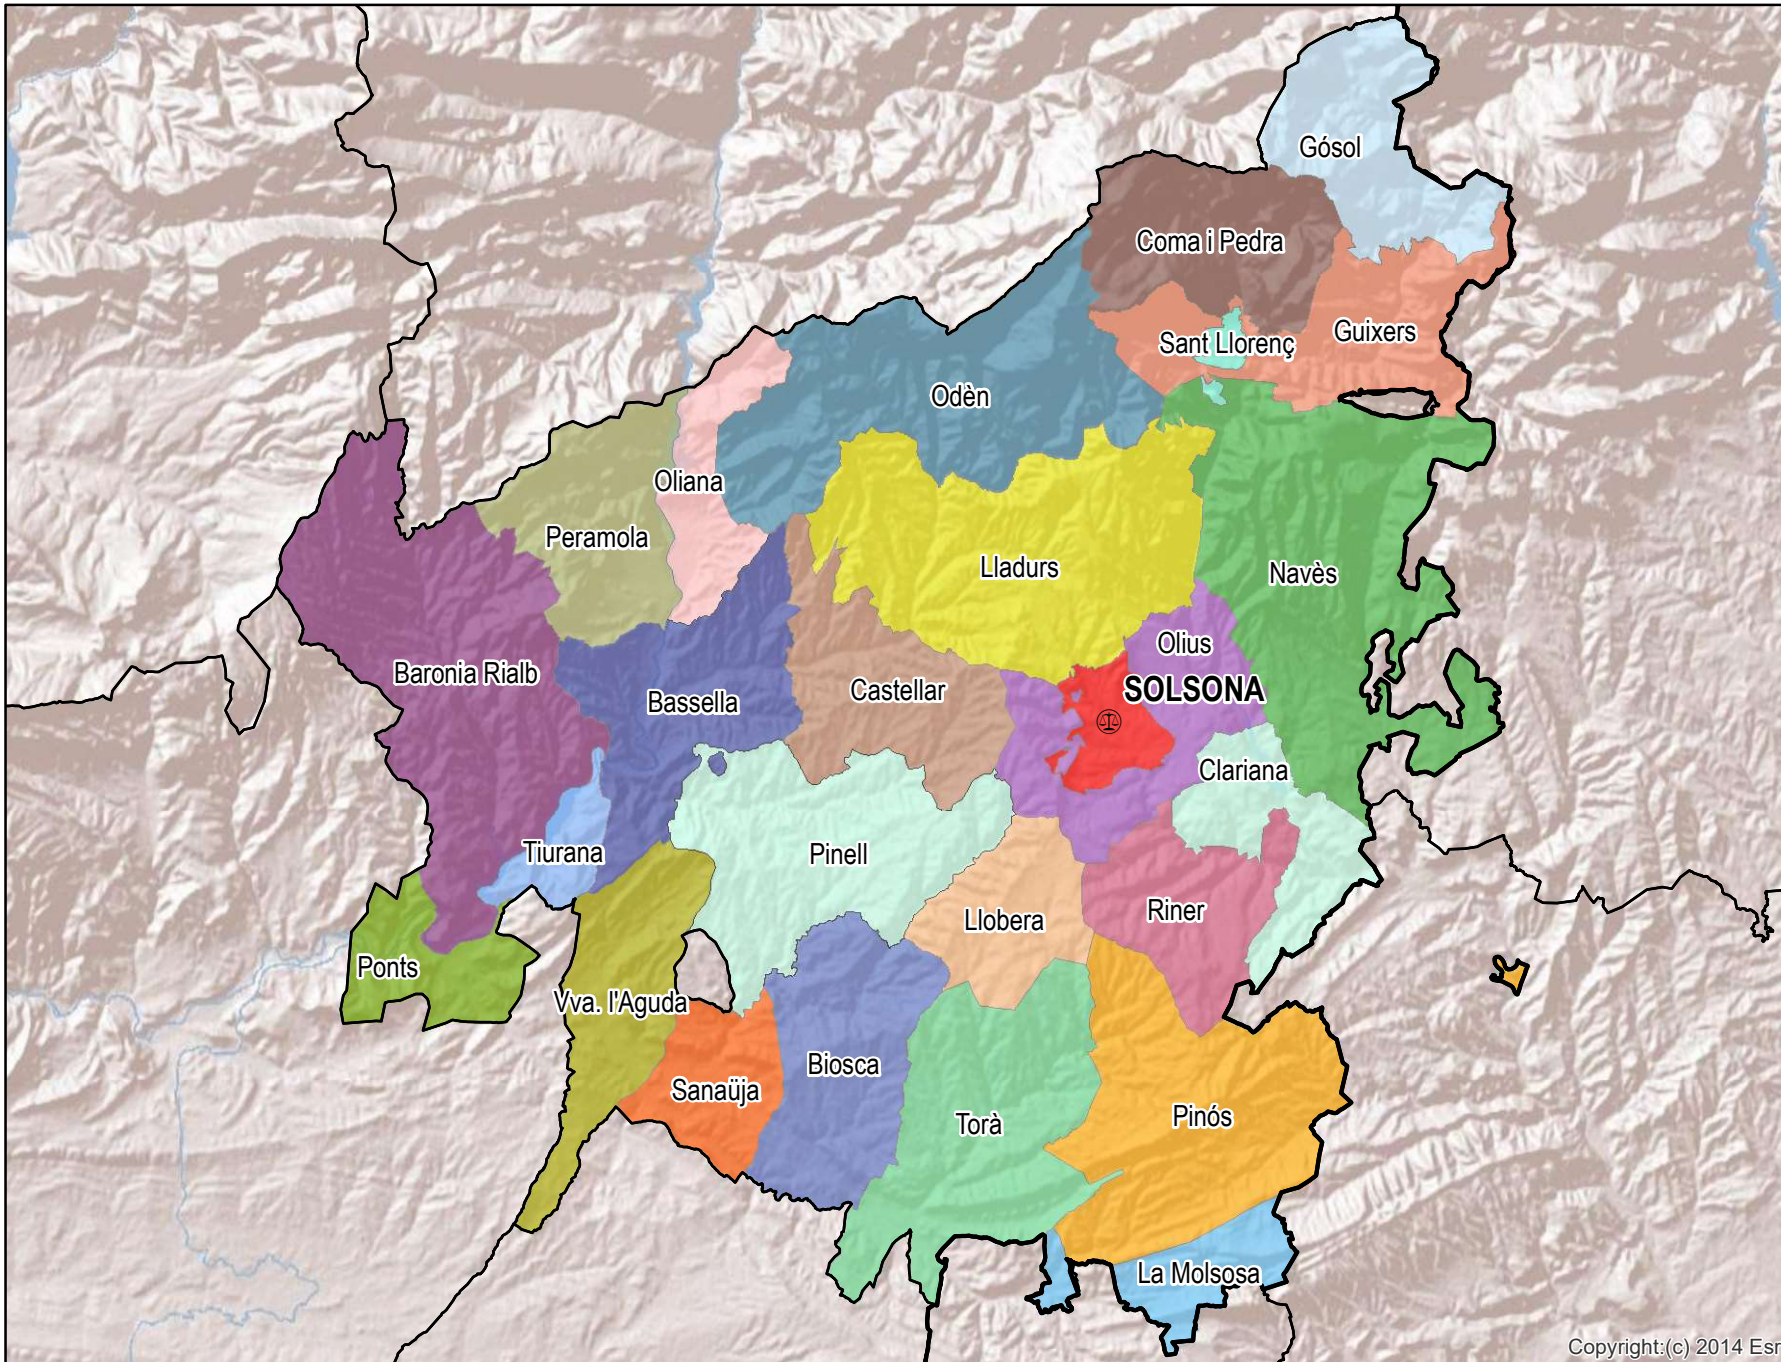

# Solsona

Mapa del Partido Judicial y municipios de su ámbito territorial

Cabecera Partido Judicial

Municipios:	26
Población:	21.244 hab.
Superficie:	1.652,1 Km <sup>2</sup>
Unidades Judiciales:	1