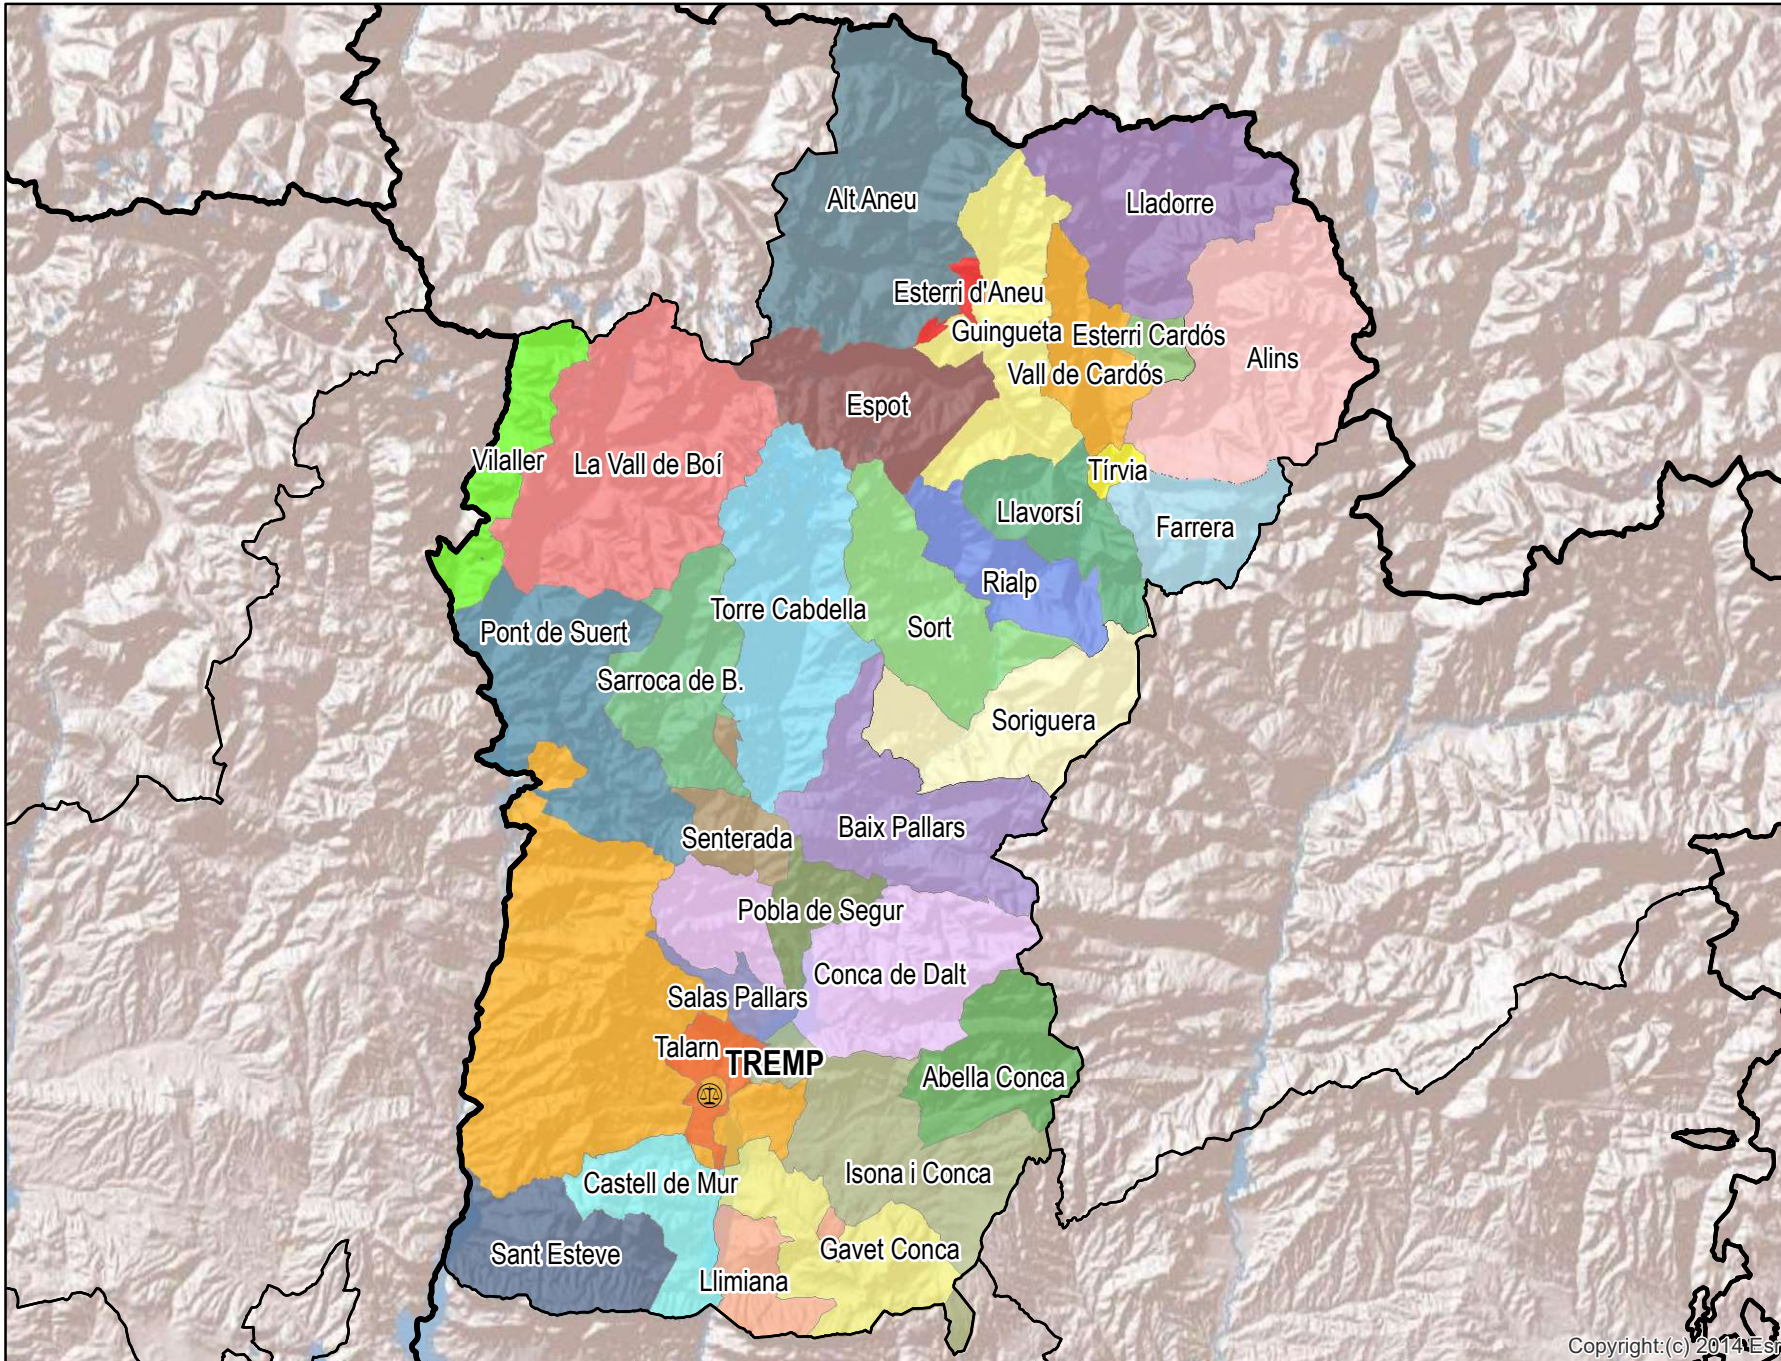

# Tremp

Mapa del Partido Judicial y municipios de su ámbito territorial

**Cabecera Partido Judicial**

Municipios:	32
Población:	24.338 hab.
Superficie:	3.131 Km <sup>2</sup>
Unidades Judiciales:	1