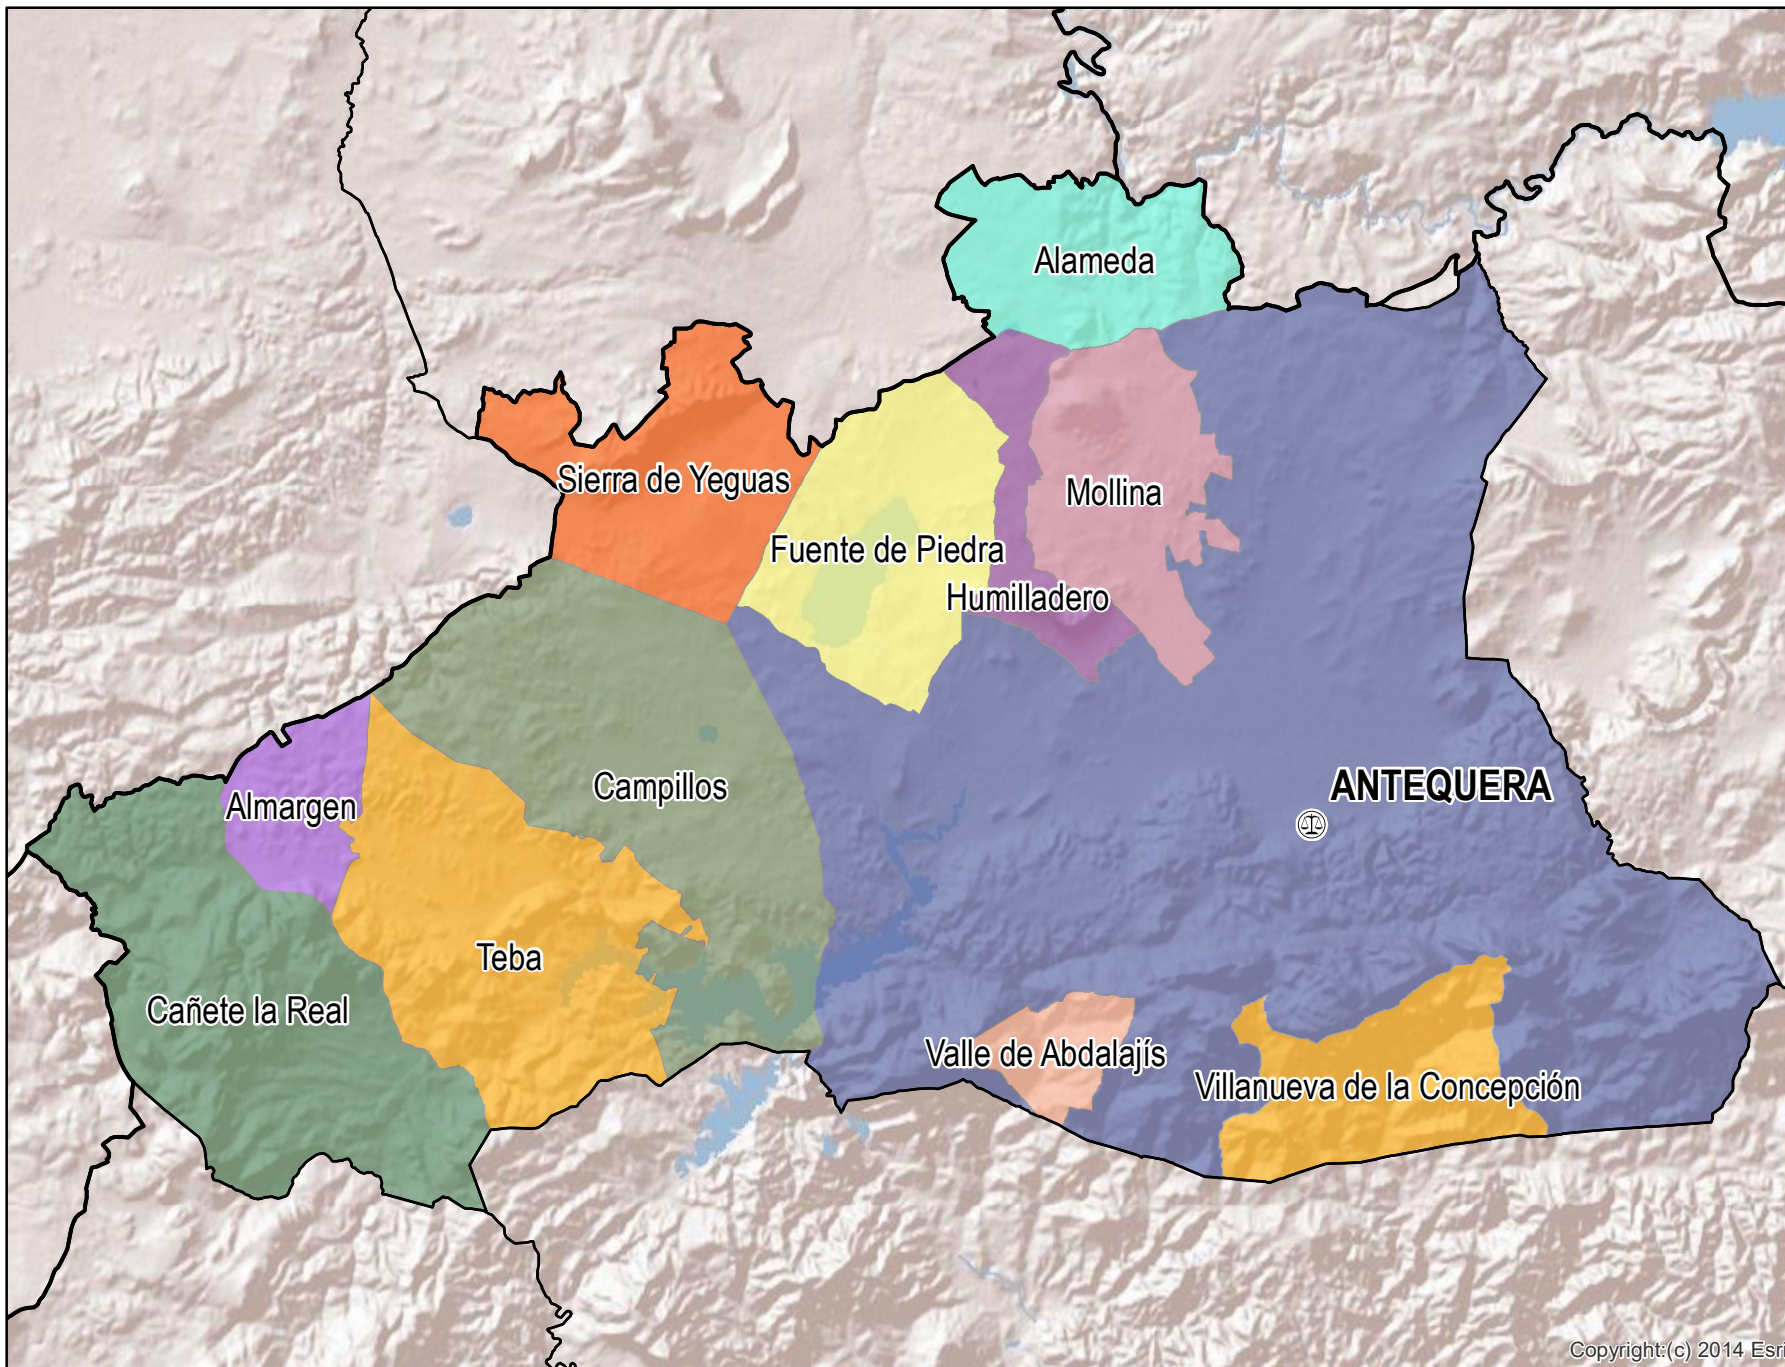

Antequera

Mapa del Partido Judicial y municipios de su ámbito territorial

Cabecera Partido Judicial

Municipios:	12
Población:	82.853 hab.
Superficie:	1.718,9 Km ²
Unidades Judiciales:	3