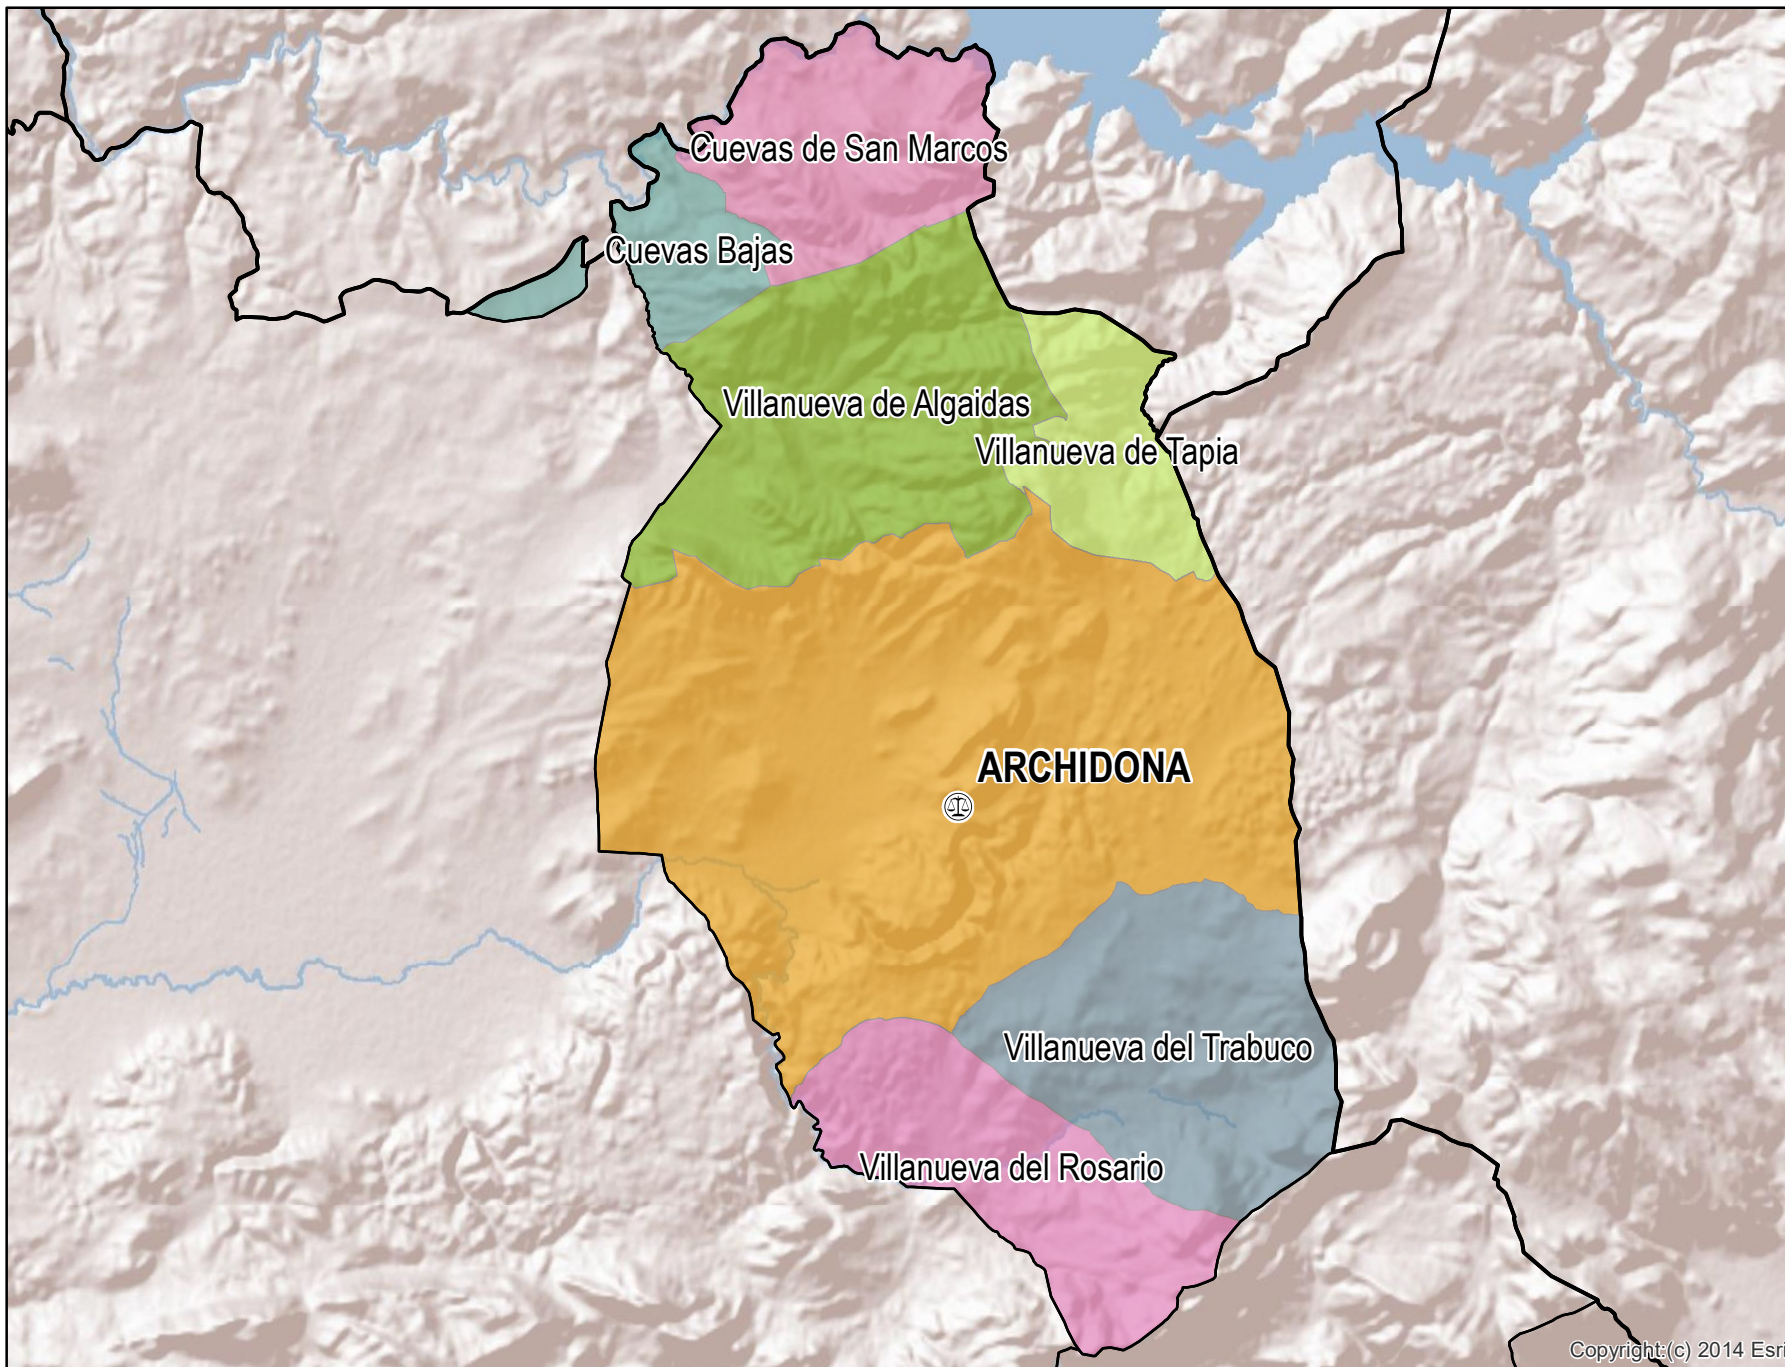

Archidona

Mapa del Partido Judicial y municipios de su ámbito territorial

 **Cabecera Partido Judicial**

Municipios:	7
Población:	27.251 hab.
Superficie:	434,8 Km ²
Unidades Judiciales:	1